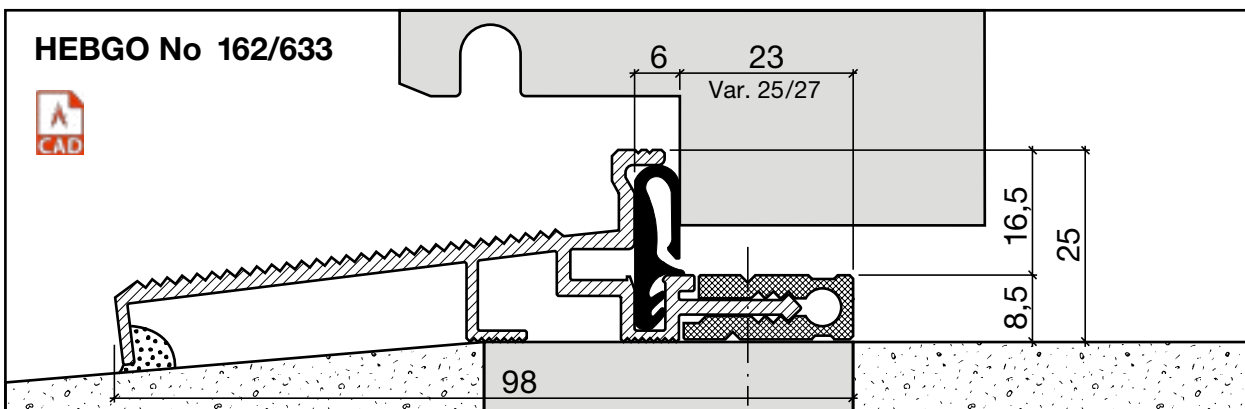

Profil de seuil No 162 (Seuil thermique)

Profil de seuil HEBGO en aluminium

avec isolateur en matière plastique grise

longueur de fabrication 5250 mm (☼=5)

- 162.0** brut
- 162.1** éloxé incolore
- 162.2** éloxé couleur bronze

No 633

Joint à lèvres HEBGO, qualité TPE

en rouleaux de 25 m

- 633.1** noir
- 633.2** brun
- 633.7** gris
- 633.9** blanc

No 833

Joint à lèvres HEBGO, qualité EPDM

en rouleaux de 25 m

- 833.7** gris avec couche de protection