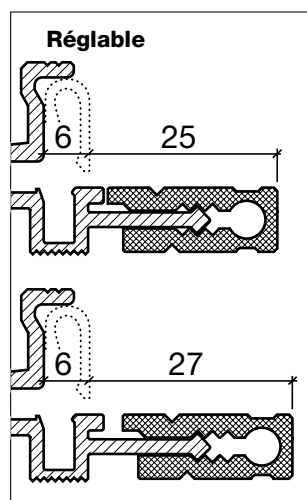

Profil de seuil No 162 (Seuil thermique)

Profil de seuil HEBGO en aluminium

avec isolateur en matière plastique grise

longueur de fabrication 5250 mm (☼=5)

- 162.0** brut
- 162.1** éloxé incolore
- 162.2** éloxé couleur bronze

No 633

Joint à lèvres HEBGO, qualité TPE

en rouleaux de 25 m

- 633.1** noir
- 633.2** brun
- 633.7** gris
- 633.9** blanc

No 833

Joint à lèvres HEBGO, qualité EPDM

en rouleaux de 25 m

- 833.7** gris avec couche de protection