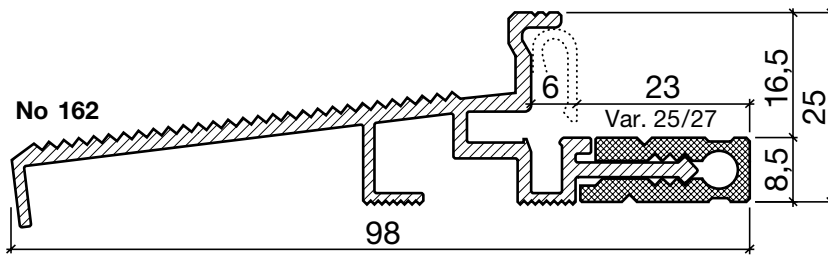

Profil de seuil No 162 (Seuil thermique)

Profil de seuil HEBGO en aluminium

avec isolateur en matière plastique grise

longueur de fabrication 5250 mm (☼=5)

- 162.0** brut
- 162.1** éloxé incolore
- 162.2** éloxé couleur bronze

No 633

Joint à lèvres HEBGO, qualité TPE

en rouleaux de 25 m

- 633.1** noir
- 633.2** brun
- 633.7** gris
- 633.9** blanc

No 833

Joint à lèvres HEBGO, qualité EPDM

en rouleaux de 25 m

- 833.7** gris avec couche de protection