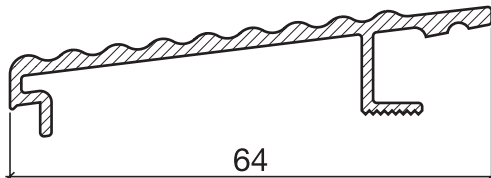

# Schwellenprofil Nr. 164 (Thermo-Schwelle, 2-teilig, steckbar)

Nr. 164.G

Nr. 164.W

**HEBGO-Schwellenprofil aus Aluminium**  
Grundprofil, mit Kunststoff-Isolator, grau

Lagerlänge 5250 mm (☼ = 5)

- 164.G0** blank
- 164.G1** farblos eloxiert
- 164.G2** bronzefarbig eloxiert

**HEBGO-Schwellenprofil aus Aluminium**  
Steckprofil

Lagerlänge 5250 mm (☼ = 5)

- 164.W0** blank
- 164.W1** farblos eloxiert
- 164.W2** bronzefarbig eloxiert

Nr. 633

Nr. 833

**HEBGO-Lippendichtung, TPE-Qualität**

Rollen à 25 m

- 633.1** schwarz
- 633.2** braun
- 633.7** grau
- 633.9** weiss

**HEBGO-Lippendichtung, EPDM-Qualität**

Rollen à 25 m

- 833.7** grau mit Malerabdeckfolie

Schalldämmwerte siehe Seite H. 11