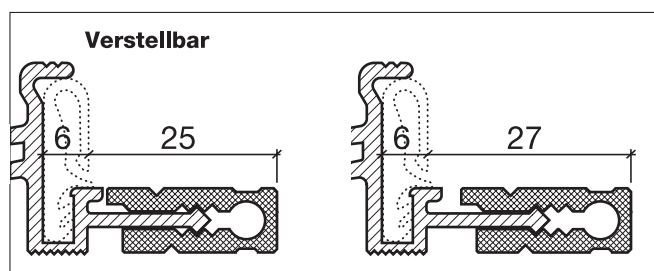

# Schwellenprofil Nr. 164 (Thermo-Schwelle, 2-teilig, steckbar)

Nr. 164.G

Nr. 164.W

**HEBGO-Schwellenprofil aus Aluminium**  
Grundprofil, mit Kunststoff-Isolator, grau

Lagerlänge 5250 mm (☼ = 5)

- 164.G0** blank
- 164.G1** farblos eloxiert
- 164.G2** bronzefarbig eloxiert

**HEBGO-Schwellenprofil aus Aluminium**  
Steckprofil

Lagerlänge 5250 mm (☼ = 5)

- 164.W0** blank
- 164.W1** farblos eloxiert
- 164.W2** bronzefarbig eloxiert

Nr. 633

Nr. 833

**HEBGO-Lippendichtung, TPE-Qualität**

Rollen à 25 m

- 633.1** schwarz
- 633.2** braun
- 633.7** grau
- 633.9** weiss

**HEBGO-Lippendichtung, EPDM-Qualität**

Rollen à 25 m

- 833.7** grau mit Malerabdeckfolie

Schalldämmwerte siehe Seite H. 11