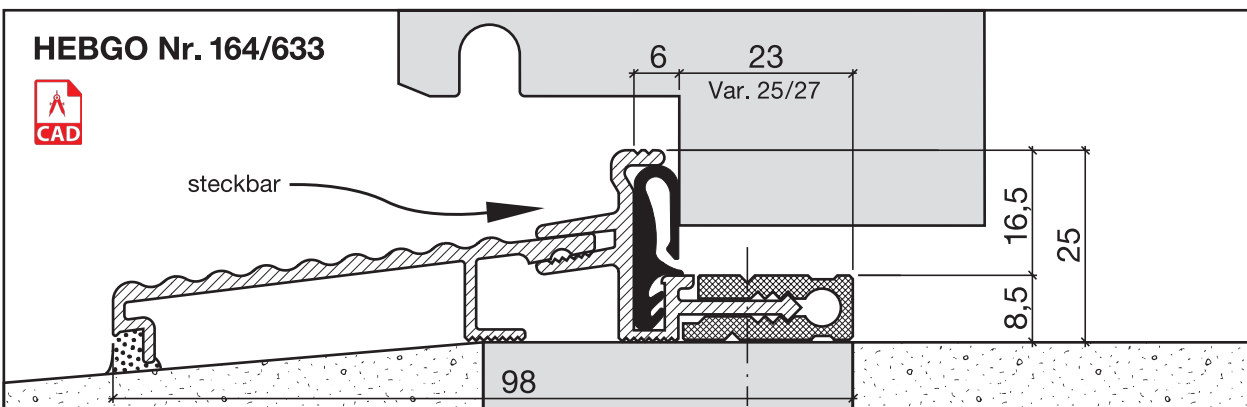

**HEBGO-Schwellenprofil aus Aluminium**  
Steckprofil

Lagerlänge 5250 mm (☼ = 5)

- 164.W0** blank
- 164.W1** farblos eloxiert
- 164.W2** bronzefarbig eloxiert

Nr. 633

Nr. 833

**HEBGO-Lippendichtung, TPE-Qualität**

Rollen à 25 m

- 633.1** schwarz
- 633.2** braun
- 633.7** grau
- 633.9** weiss

**HEBGO-Lippendichtung, EPDM-Qualität**

Rollen à 25 m

- 833.7** grau mit Malerabdeckfolie

Schalldämmwerte siehe Seite H. 11