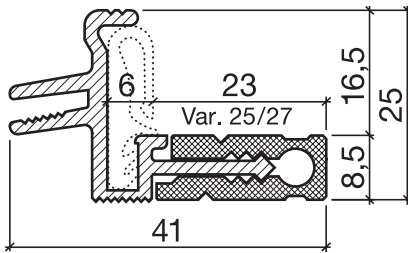

# Schwellenprofil Nr. 164 (Thermo-Schwelle, 2-teilig, steckbar)

Nr. 164.G

Nr. 164.W

**HEBGO-Schwellenprofil aus Aluminium**  
Grundprofil, mit Kunststoff-Isolator, grau

Lagerlänge 5250 mm (☼ = 5)

- 164.G0** blank
- 164.G1** farblos eloxiert
- 164.G2** bronzefarbig eloxiert

**HEBGO-Schwellenprofil aus Aluminium**  
Steckprofil

Lagerlänge 5250 mm (☼ = 5)

- 164.W0** blank
- 164.W1** farblos eloxiert
- 164.W2** bronzefarbig eloxiert

Nr. 633

Nr. 833

**HEBGO-Lippendichtung, TPE-Qualität**

Rollen à 25 m

- 633.1** schwarz
- 633.2** braun
- 633.7** grau
- 633.9** weiss

**HEBGO-Lippendichtung, EPDM-Qualität**

Rollen à 25 m

- 833.7** grau mit Malerabdeckfolie

Schalldämmwerte siehe Seite H. 11