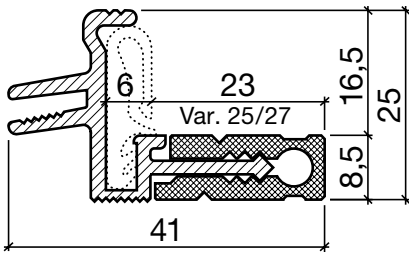

Profil de seuil No 164

(Seuil thermique, en 2 pièces, à planter)

No 164.G

No 164.W

Profil de seuil HEBGO en aluminium

Profil de base, avec isolateur en matière plastique grise

longueur de fabrication 5250 mm (☼=5)

- 164.G0** brut
- 164.G1** éloxé incolore
- 164.G2** éloxé couleur bronze

Profil de seuil HEBGO en aluminium

Profil à planter

longueur de fabrication 5250 mm (☼=5)

- 164.W0** brut
- 164.W1** éloxé incolore
- 164.W2** éloxé couleur bronze

No 633

No 833

Joint à lèvres HEBGO, qualité TPE

en rouleaux de 25 m

- 633.1** noir
- 633.2** brun
- 633.7** gris
- 633.9** blanc

Joint à lèvres HEBGO, qualité EPDM

en rouleaux de 25 m

- 833.7** gris avec couche de protection