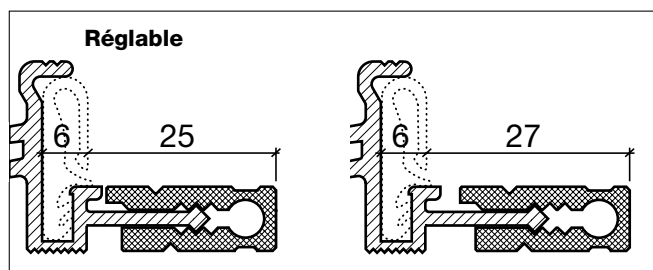

Profil de seuil No 164

(Seuil thermique, en 2 pièces, à planter)

No 164.G

No 164.W

Profil de seuil HEBGO en aluminium

Profil de base, avec isolateur en matière plastique grise

longueur de fabrication 5250 mm (☼=5)

- 164.G0** brut
- 164.G1** éloxé incolore
- 164.G2** éloxé couleur bronze

Profil de seuil HEBGO en aluminium

Profil à planter

longueur de fabrication 5250 mm (☼=5)

- 164.W0** brut
- 164.W1** éloxé incolore
- 164.W2** éloxé couleur bronze

No 633

No 833

Joint à lèvres HEBGO, qualité TPE

en rouleaux de 25 m

- 633.1** noir
- 633.2** brun
- 633.7** gris
- 633.9** blanc

Joint à lèvres HEBGO, qualité EPDM

en rouleaux de 25 m

- 833.7** gris avec couche de protection