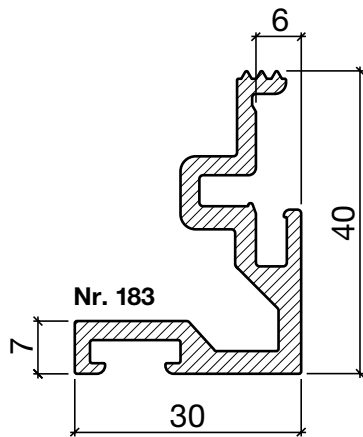

# Seuil équerre No 183

## Seuil équerre HEBGO en aluminium

longueur de fabrication 5250 mm (≙=5)

**183.0** brut

**Nr. 633**

## Joint à lèvres HEBGO, qualité TPE

en rouleaux de 25 m

- 633.1** noir
- 633.2** brun
- 633.7** gris
- 633.9** blanc

**No 833**

## Joint à lèvres HEBGO, qualité EPDM

en rouleaux de 50 m

- 833.7** gris avec couche de protection

**No 906**