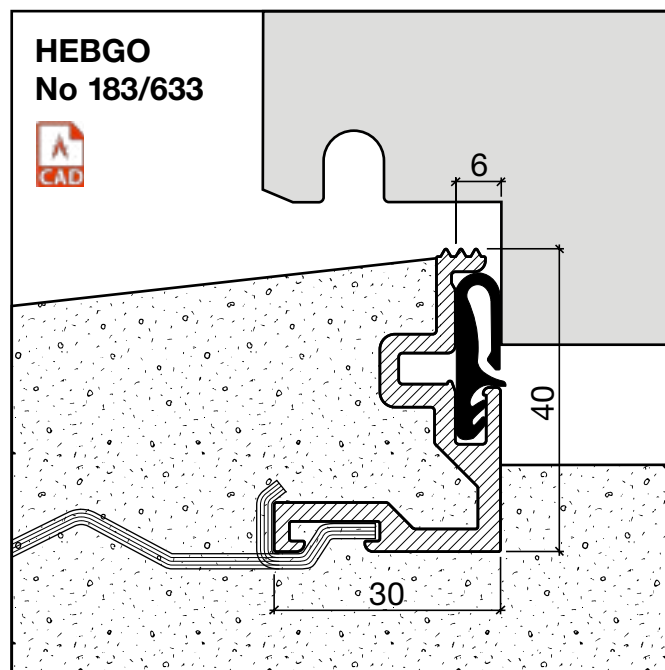

## Seuil équerre HEBGO en aluminium

longueur de fabrication 5250 mm (≙=5)

**183.0** brut

**Nr. 633**

## Joint à lèvres HEBGO, qualité TPE

en rouleaux de 25 m

- 633.1** noir
- 633.2** brun
- 633.7** gris
- 633.9** blanc

**No 833**

## Joint à lèvres HEBGO, qualité EPDM

en rouleaux de 50 m

- 833.7** gris avec couche de protection

**No 906**

## Patte à sceller HEBGO, promatisée pour le montage sans rivets (pour 1 longueur)

- 906.2** 1 carton à 20 pièces

**Montage sans rivets**

Isolation phonique voir page i.21