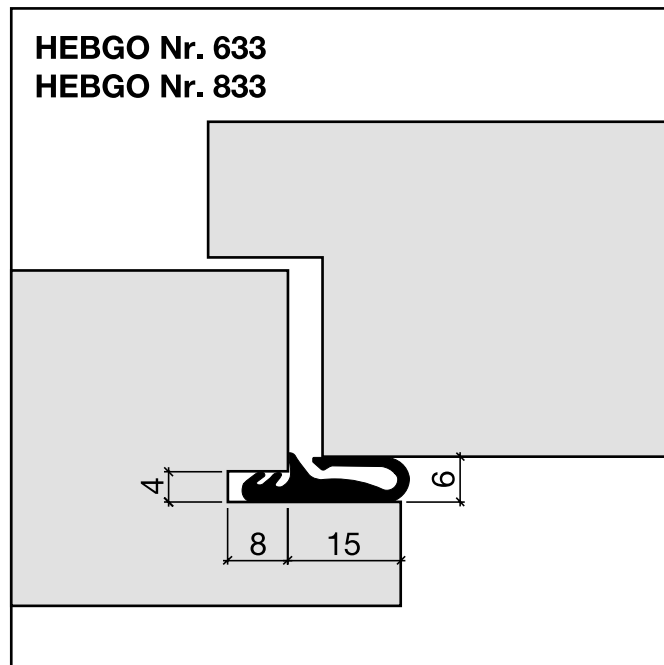

Gummiprofile zum Einnuten Nr. 633 + 833 (Schalldämmtüren)

A

Nr. 633

HEBGO-Lippendichtung, TPE-Qualität

Rollen à 25 m

Kleinpackungen à 7 m

- 633.1** schwarz
- 633.2** braun
- 633.7** grau
- 633.9** weiss

- 633.1k** schwarz
- 633.2k** braun

Nr. 833

HEBGO-Lippendichtung, EPDM-Qualität

Rollen à 25 m

- 833.7** grau mit Malerabdeckfolie

Schalldämmwerte siehe Seiten H. 10 + H. 11