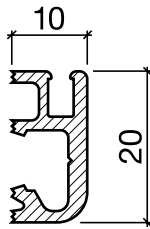

Sanierungsprofil Nr. 124 (aufgedoppelteTüre)

Schalldämmwerte siehe Seite H. 12

Nr. 124

HEBGO-Sanierungsprofil aus Aluminium

Lagerlänge 5250 mm (☼ = 20)

- 124.0** blank
- 124.1** farblos eloxiert
- 124.2** bronzefarbig eloxiert

Nr. 526

HEBGO-Hohlkammerdichtung, Silikon-Qualität

Rollen à 50 m

Kleinpackungen à 7 m

- | | |
|----------------------|-----------------------|
| 526.1 schwarz | 526.1k schwarz |
| 526.2 braun | 526.2k braun |
| 526.7 grau | 526.7k grau |
| 526.9 weiss | 526.9k weiss |

Nr. 634

HEBGO-Lippendichtung, Silikon-Qualität

Rollen à 50 m

Kleinpackungen à 7 m

- | | |
|----------------------|-----------------------|
| 634.1 schwarz | 634.1k schwarz |
| 634.2 braun | |
| 634.7 grau | |
| 634.9 weiss | 634.9k weiss |