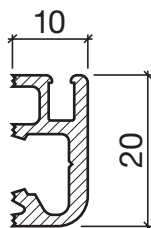

Profil d'assainissement No 124 (porte doublée)

Isolation phonique voir page H. 12

Nr. 124

Profil d'assainissement HEBGO en aluminium

longueur de fabrication 5250 mm (⊞ = 20)

- 124.0** brut
- 124.1** éloxé incolore
- 124.2** éloxé couleur bronze

Nr. 526

- | | |
|--------------------|---------------------|
| 526.1 noir | 526.1k noir |
| 526.2 brun | 526.2k brun |
| 526.7 gris | 526.7k gris |
| 526.9 blanc | 526.9k blanc |

Joint creux HEBGO, qualité Silicone

en rouleaux de 50 m

Petits emballages à 7 m

Joint à lèvres HEBGO, qualité Silicone

en rouleaux de 50 m

Petits emballages à 7 m

Nr. 634

- | | |
|--------------------|---------------------|
| 634.1 noir | 634.1k noir |
| 634.2 brun | |
| 634.7 gris | |
| 634.9 blanc | 634.9k blanc |