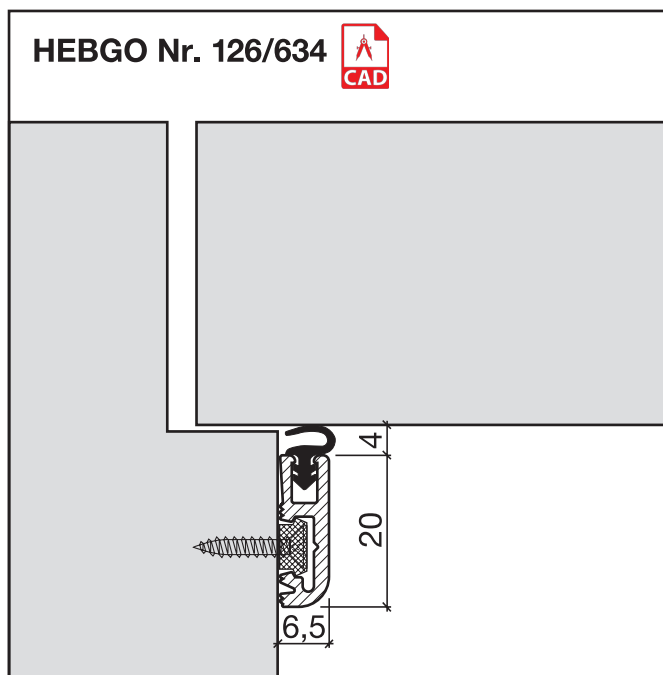

## HEBGO-Sanierungsprofil aus Aluminium

Lagerlänge 5250 mm (☼ = 20)

- 126.0** blank
- 126.1** farblos eloxiert
- 126.2** bronzefarbig eloxiert

## HEBGO-Befestigungs-Set "Holz" (für 1 Lagerlänge)

- 901.9** 1 Tüte: 25 Delrin-Knöpfe  
25 Spanplattenschrauben, SK, 2,7 x 16 mm

Nr. 901

Schalldämmwerte siehe Seite H. 11

a-Wert (Luftdurchlässigkeit) siehe Seite H. 09