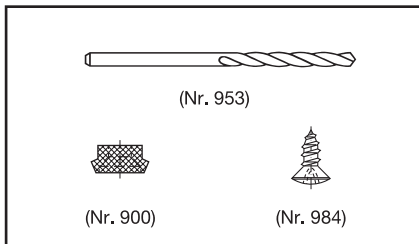

## HEBGO-Lippendichtung, Silikon-Qualität

Rollen à 50 m

Kleinpackungen à 7 m

Nr. 634

- |                      |                       |
|----------------------|-----------------------|
| <b>634.1</b> schwarz | <b>634.1k</b> schwarz |
| <b>634.2</b> braun   |                       |
| <b>634.7</b> grau    |                       |
| <b>634.9</b> weiss   | <b>634.9k</b> weiss   |