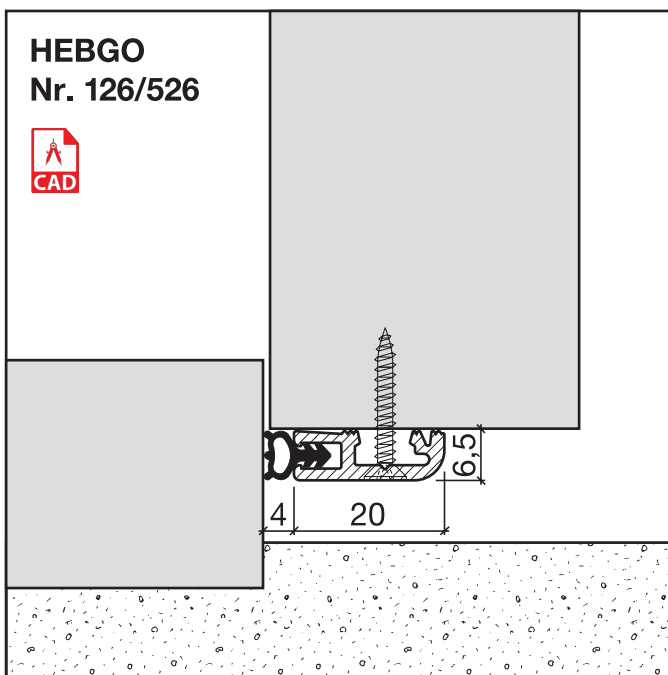

# Sanierungsprofil Nr. 126 (Türen)

Nr. 126

## HEBGO-Sanierungsprofil aus Aluminium

Lagerlänge 5250 mm (☼ = 20)

- 126.0** blank
- 126.1** farblos eloxiert
- 126.2** bronzefarbig eloxiert

## HEBGO-Befestigungs-Set "Holz" (für 1 Lagerlänge)

- 901.9** 1 Tüte: 25 Delrin-Knöpfe  
25 Spanplattenschrauben, SK, 2,7 x 16 mm

Nr. 901

Schalldämmwerte siehe Seite H. 11

a-Wert (Luftdurchlässigkeit) siehe Seite H. 09