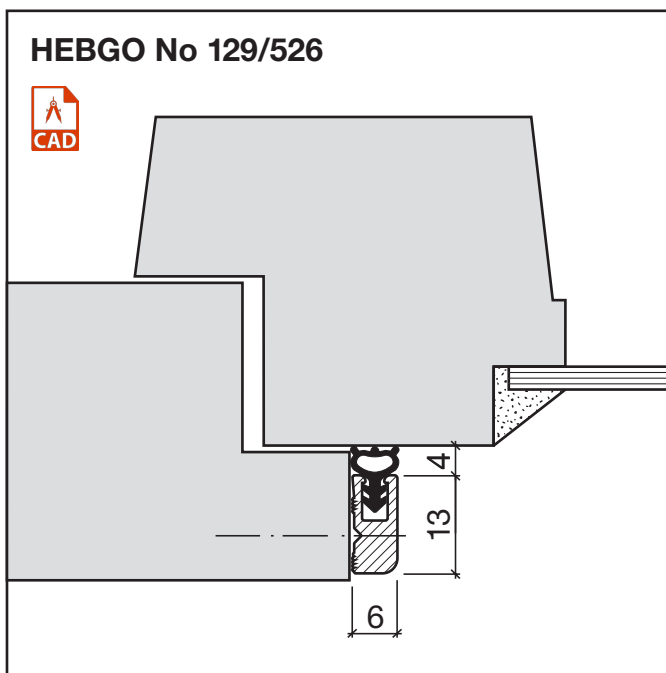

## Profil d'assainissement HEBGO en aluminium

longueur de fabrication 5250 mm (☼ = 20)

- 129.0** brut
- 129.1** éloxé incolore
- 129.2** éloxé couleur bronze

## Joint creux HEBGO, qualité Silicone

en rouleaux de 50 m

Petits emballages à 7 m

No 526

- |                    |                     |
|--------------------|---------------------|
| <b>526.1</b> noir  | <b>526.1k</b> noir  |
| <b>526.2</b> brun  | <b>526.2k</b> brun  |
| <b>526.7</b> gris  | <b>526.7k</b> gris  |
| <b>526.9</b> blanc | <b>526.9k</b> blanc |

## Joint à lèvres HEBGO, qualité Silicone

en rouleaux de 50 m

Petits emballages à 7 m

No 634

- |                    |                     |
|--------------------|---------------------|
| <b>634.1</b> noir  | <b>634.1k</b> noir  |
| <b>634.2</b> brun  |                     |
| <b>634.7</b> gris  |                     |
| <b>634.9</b> blanc | <b>634.9k</b> blanc |