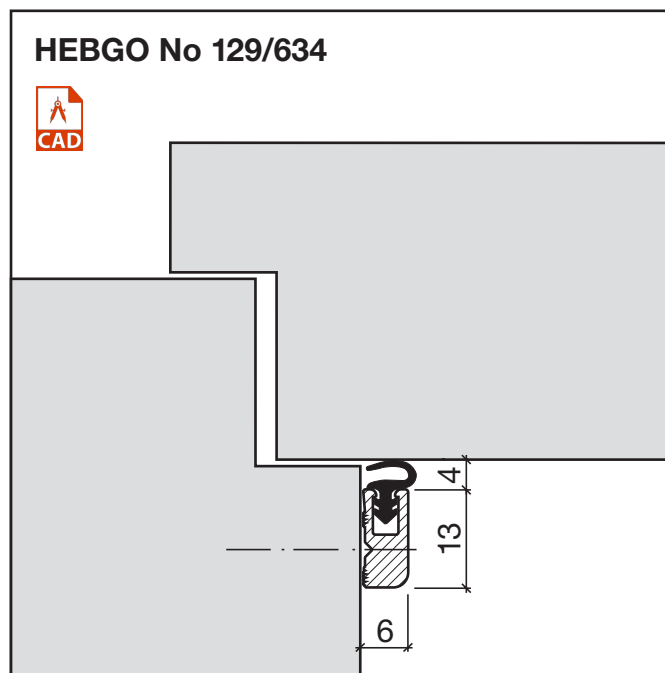

## Profil d'assainissement HEBGO en aluminium

longueur de fabrication 5250 mm (☼ = 20)

- 129.0** brut
- 129.1** éloxé incolore
- 129.2** éloxé couleur bronze

## Joint creux HEBGO, qualité Silicone

en rouleaux de 50 m

Petits emballages à 7 m

No 526

- |                    |                     |
|--------------------|---------------------|
| <b>526.1</b> noir  | <b>526.1k</b> noir  |
| <b>526.2</b> brun  | <b>526.2k</b> brun  |
| <b>526.7</b> gris  | <b>526.7k</b> gris  |
| <b>526.9</b> blanc | <b>526.9k</b> blanc |

## Joint à lèvres HEBGO, qualité Silicone

en rouleaux de 50 m

Petits emballages à 7 m

No 634

- |                    |                     |
|--------------------|---------------------|
| <b>634.1</b> noir  | <b>634.1k</b> noir  |
| <b>634.2</b> brun  |                     |
| <b>634.7</b> gris  |                     |
| <b>634.9</b> blanc | <b>634.9k</b> blanc |