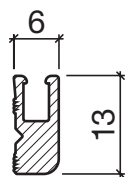

Profil d'assainissement No 129 (portes/fenêtres)

No 129

Profil d'assainissement HEBGO en aluminium

longueur de fabrication 5250 mm (☼ = 20)

- **129.0** brut
- **129.1** éloxé incolore
- **129.2** éloxé couleur bronze

Joint creux HEBGO, qualité Silicone

en rouleaux de 50 m

Petits emballages à 7 m

526.1 noir	526.1k noir
526.2 brun	526.2k brun
526.7 gris	526.7k gris
526.9 blanc	526.9k blanc

Joint à lèvres HEBGO, qualité Silicone

en rouleaux de 50 m

Petits emballages à 7 m

634.1 noir	634.1k noir
634.2 brun	
634.7 gris	
634.9 blanc	634.9k blanc