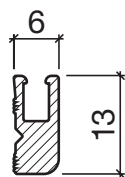

Profil d'assainissement No 129 (portes/fenêtres)

No 129

Profil d'assainissement HEBGO en aluminium

longueur de fabrication 5250 mm (☼ = 20)

- 129.0** brut
- 129.1** éloxé incolore
- 129.2** éloxé couleur bronze

Joint creux HEBGO, qualité Silicone

en rouleaux de 50 m

Petits emballages à 7 m

No 526

- | | |
|--------------------|---------------------|
| 526.1 noir | 526.1k noir |
| 526.2 brun | 526.2k brun |
| 526.7 gris | 526.7k gris |
| 526.9 blanc | 526.9k blanc |

Joint à lèvres HEBGO, qualité Silicone

en rouleaux de 50 m

Petits emballages à 7 m

No 634

- | | |
|--------------------|---------------------|
| 634.1 noir | 634.1k noir |
| 634.2 brun | |
| 634.7 gris | |
| 634.9 blanc | 634.9k blanc |