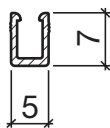

Profil d'étanchéité No 131 (portes/fenêtres)

No 131

Profil d'appui HEBGO en aluminium

longueur de fabrication 5250 mm (☼ = 50)

131.0 brut

Joint creux HEBGO, qualité Silicone

en rouleaux de 50 m

Petits emballages à 7 m

526.1 noir

526.1k noir

526.2 brun

526.2k brun

526.7 gris

526.7k gris

526.9 blanc

526.9k blanc

Joint à lèvres HEBGO, qualité Silicone

en rouleaux de 50 m

Petits emballages à 7 m

634.1 noir

634.1k noir

634.2 brun

634.7 gris

634.9 blanc

634.9k blanc