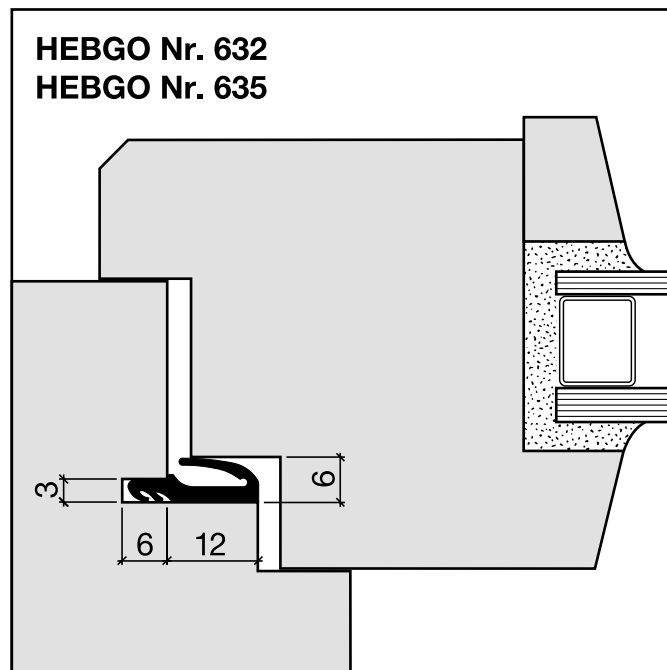

Gummiprofile zum Einnuten Nr. 632 + 635 (Türen/Fenster)

A

Nr. 632

HEBGO-Lippendichtung, TPE-Qualität

Rollen à 50 m

- 632.1 schwarz
- 632.2 braun

Nr. 635

HEBGO-Lippendichtung, Silikon-Qualität

Rollen à 50 m

- 635.1 schwarz
- 635.2 braun
- 635.7 grau
- 635.9 weiss

Gratis ein HEBGO-Einroller zur Vereinfachung der Montage der Dichtung (ab 50 m).

Nr. 951.8