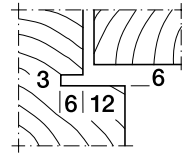

Gummiprofile zum Einnuten Nr. 632 + 635 (Türen/Fenster)

A

Nr. 632

HEBGO-Lippendichtung, TPE-Qualität

Rollen à 50 m

- 632.1 schwarz
- 632.2 braun

Nr. 635

HEBGO-Lippendichtung, Silikon-Qualität

Rollen à 50 m

- 635.1 schwarz
- 635.2 braun
- 635.7 grau
- 635.9 weiss

Gratis ein HEBGO-Einroller zur Vereinfachung der Montage der Dichtung (ab 50 m).

Nr. 951.8