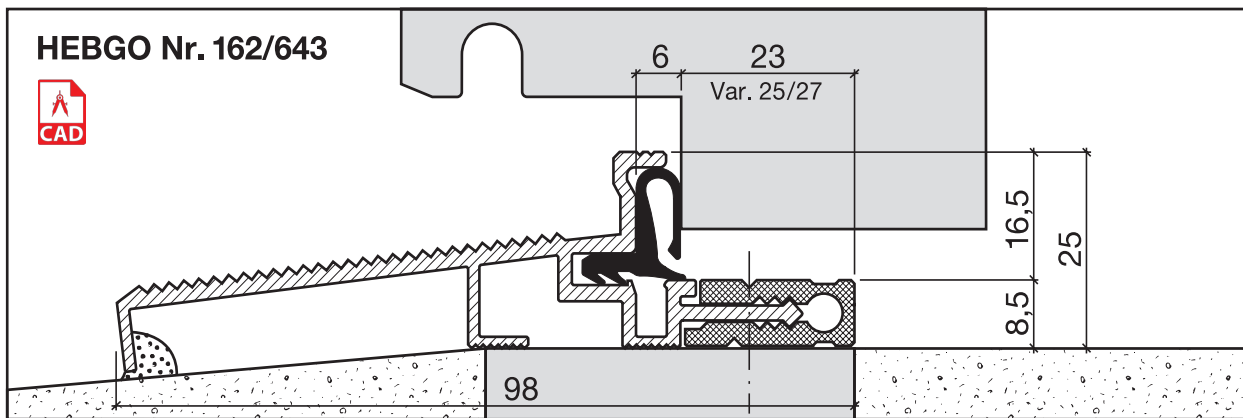

# Schwellenprofil Nr. 162 (Thermo-Schwelle)

**HEBGO-Schwellenprofil aus Aluminium**  
mit Kunststoff-Isolator, grau

Lagerlänge 5250 mm (☼ = 5)

- 162.0** blank
- 162.1** farblos eloxiert
- 162.2** bronzefarbig eloxiert

Nr. 643

**HEBGO-Lippendichtung, TPE-Qualität**

Rollen à 25 m

- 643.1** schwarz
- 643.2** braun
- 643.7** grau
- 643.9** weiss

Nr. 843

**HEBGO-Lippendichtung, EPDM-Qualität**

Rollen à 25 m

- 843.7** grau mit Malerabdeckfolie