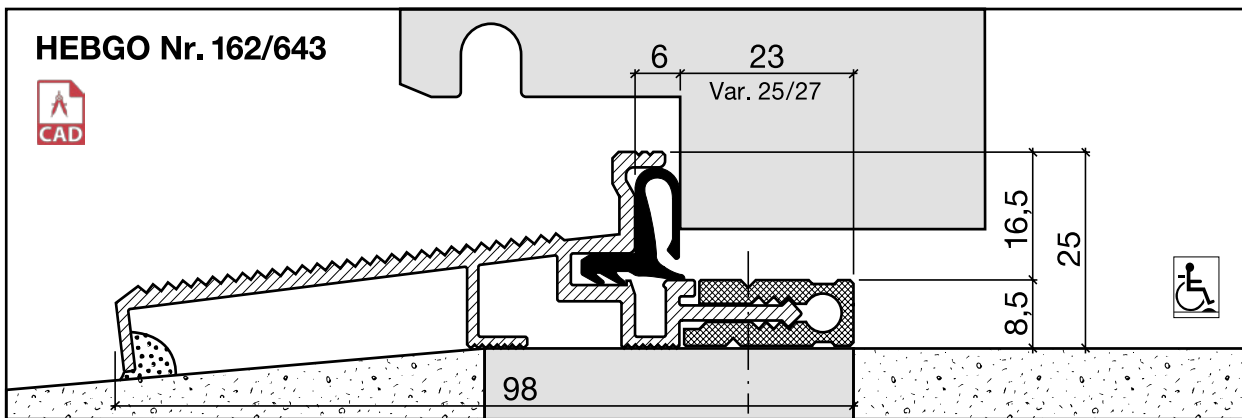

# Schwellenprofil Nr. 162 (Thermo-Schwelle)

**HEBGO-Schwellenprofil aus Aluminium**  
mit Kunststoff-Isolator, grau

Lagerlänge 5250 mm (☼ = 5)

- 162.0** blank
- 162.1** farblos eloxiert
- 162.2** bronzefarbig eloxiert

Nr. 643

**HEBGO-Lippendichtung, TPE-Qualität**

Rollen à 25 m

- 643.1** schwarz
- 643.2** braun
- 643.7** grau
- 643.9** weiss

Nr. 843

**HEBGO-Lippendichtung, EPDM-Qualität**

Rollen à 25 m

- 843.7** grau mit Malerabdeckfolie