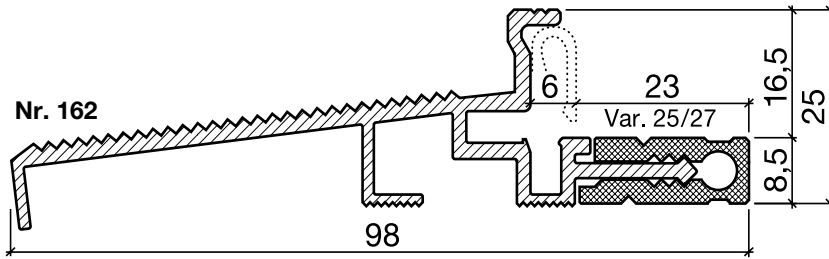

# Schwellenprofil Nr. 162 (Thermo-Schwelle)

**HEBGO-Schwellenprofil aus Aluminium**  
mit Kunststoff-Isolator, grau

Lagerlänge 5250 mm (☼ = 5)

- 162.0** blank
- 162.1** farblos eloxiert
- 162.2** bronzefarbig eloxiert

Nr. 643

**HEBGO-Lippendichtung, TPE-Qualität**

Rollen à 25 m

- 643.1** schwarz
- 643.2** braun
- 643.7** grau
- 643.9** weiss

Nr. 843

**HEBGO-Lippendichtung, EPDM-Qualität**

Rollen à 25 m

- 843.7** grau mit Malerabdeckfolie