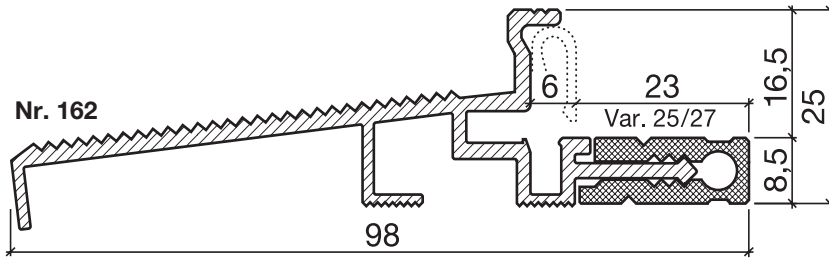

# Schwellenprofil Nr. 162 (Thermo-Schwelle)

**HEBGO-Schwellenprofil aus Aluminium**  
mit Kunststoff-Isolator, grau

Lagerlänge 5250 mm (☼ = 5)

- 162.0** blank
- 162.1** farblos eloxiert
- 162.2** bronzefarbig eloxiert

Nr. 643

**HEBGO-Lippendichtung, TPE-Qualität**

Rollen à 25 m

- 643.1** schwarz
- 643.2** braun
- 643.7** grau
- 643.9** weiss

Nr. 843

**HEBGO-Lippendichtung, EPDM-Qualität**

Rollen à 25 m

- 843.7** grau mit Malerabdeckfolie