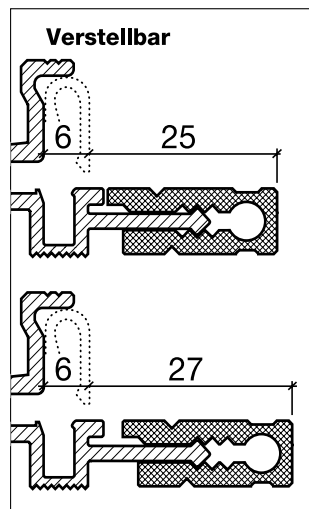

# Schwellenprofil Nr. 162 (Thermo-Schwelle)

**HEBGO-Schwellenprofil aus Aluminium**  
mit Kunststoff-Isolator, grau

Lagerlänge 5250 mm (☼ = 5)

- 162.0** blank
- 162.1** farblos eloxiert
- 162.2** bronzefarbig eloxiert

Nr. 643

**HEBGO-Lippendichtung, TPE-Qualität**

Rollen à 25 m

- 643.1** schwarz
- 643.2** braun
- 643.7** grau
- 643.9** weiss

Nr. 843

**HEBGO-Lippendichtung, EPDM-Qualität**

Rollen à 25 m

- 843.7** grau mit Malerabdeckfolie