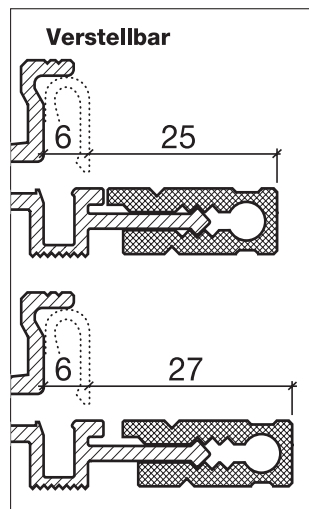

# Schwellenprofil Nr. 162 (Thermo-Schwelle)

**HEBGO-Schwellenprofil aus Aluminium**  
mit Kunststoff-Isolator, grau

Lagerlänge 5250 mm (☼ = 5)

- 162.0** blank
- 162.1** farblos eloxiert
- 162.2** bronzefarbig eloxiert

Nr. 643

**HEBGO-Lippendichtung, TPE-Qualität**

Rollen à 25 m

- 643.1** schwarz
- 643.2** braun
- 643.7** grau
- 643.9** weiss

Nr. 843

**HEBGO-Lippendichtung, EPDM-Qualität**

Rollen à 25 m

- 843.7** grau mit Malerabdeckfolie