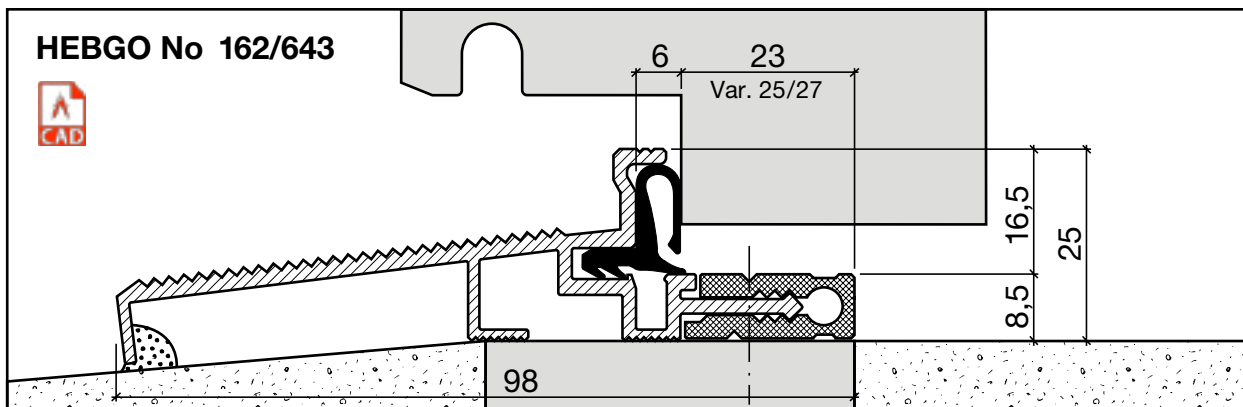

**Profil de seuil No 162**  
(Seuil thermique)

**Profil de seuil HEBGO en aluminium**  
avec isolateur en matière plastique grise

longueur de fabrication 5250 mm (≙=5)

- 162.0** brut
- 162.1** éloxé incolore
- 162.2** éloxé couleur bronze

No 643

**Joint à lèvres HEBGO, qualité TPE**

en rouleaux de 25 m

- 643.1** noir
- 643.2** brun
- 643.7** gris
- 643.9** blanc

No 843

**Joint à lèvres HEBGO, qualité EPDM**

en rouleaux de 25 m

- 843.7** gris avec couche de protection