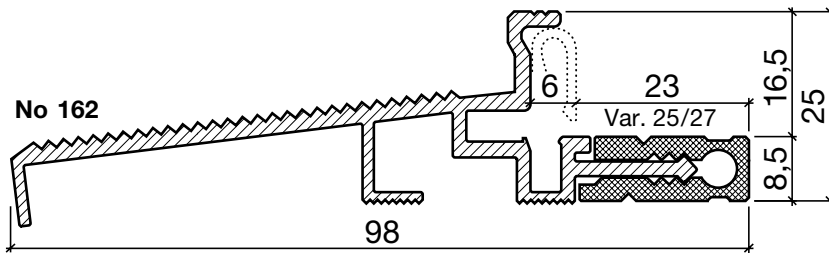

**Profil de seuil No 162**  
(Seuil thermique)

**Profil de seuil HEBGO en aluminium**  
avec isolateur en matière plastique grise

longueur de fabrication 5250 mm (≙=5)

- 162.0** brut
- 162.1** éloxé incolore
- 162.2** éloxé couleur bronze

No 643

**Joint à lèvres HEBGO, qualité TPE**

en rouleaux de 25 m

- 643.1** noir
- 643.2** brun
- 643.7** gris
- 643.9** blanc

No 843

**Joint à lèvres HEBGO, qualité EPDM**

en rouleaux de 25 m

- 843.7** gris avec couche de protection