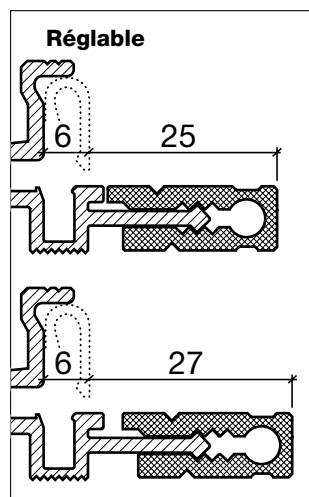

**Profil de seuil No 162**  
(Seuil thermique)

**Profil de seuil HEBGO en aluminium**  
avec isolateur en matière plastique grise

longueur de fabrication 5250 mm (≙=5)

- 162.0** brut
- 162.1** éloxé incolore
- 162.2** éloxé couleur bronze

No 643

**Joint à lèvres HEBGO, qualité TPE**

en rouleaux de 25 m

- 643.1** noir
- 643.2** brun
- 643.7** gris
- 643.9** blanc

No 843

**Joint à lèvres HEBGO, qualité EPDM**

en rouleaux de 25 m

- 843.7** gris avec couche de protection