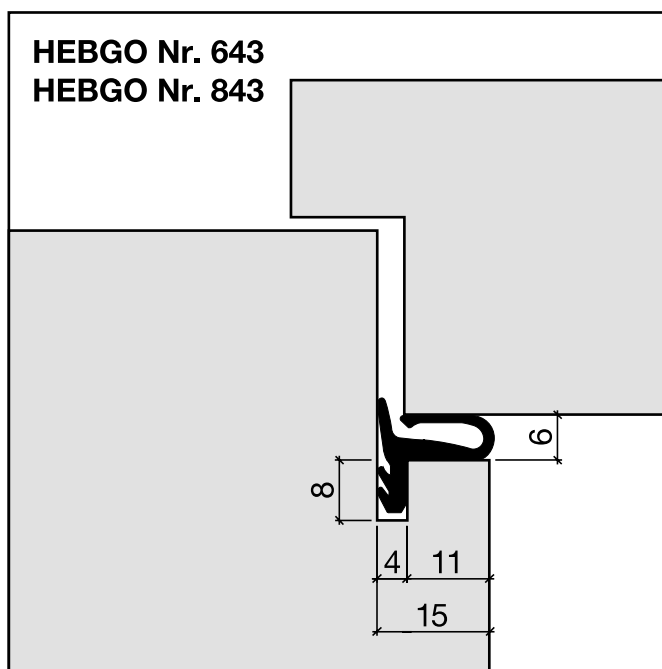

Gummiprofile zum Einnuten Nr. 643 + 843 (Schalldämmtüren)

Nr. 643

HEBGO-Lippendichtung, TPE-Qualität

Rollen à 25 m

- 643.1** schwarz
- 643.2** braun
- 643.7** grau
- 643.9** weiss

Nr. 843

HEBGO-Lippendichtung, EPDM-Qualität

Rollen à 25 m

- 843.7** grau mit Malerabdeckfolie

Schalldämmwerte siehe Seiten H. 10 + H. 11