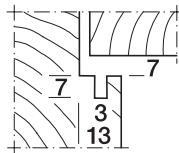

Gummiprofile zum Einnuten Nr. 641 + 645 (Futterrahmentüren)

Nr. 641

HEBGO-Lippendichtung, TPE-Qualität

Rollen à 50 m

641.1 schwarz

641.2 braun

Nr. 645

HEBGO-Lippendichtung, Silikon-Qualität

Rollen à 50 m

Kleinpackungen à 7 m

645.1 schwarz

645.2 braun

645.7 grau

645.9 weiss

645.1k schwarz

645.9k weiss