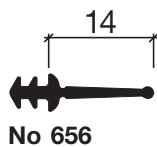

Profil d'étanchéité No 131 (meubles de bureau)

No 131

Profil d'appui HEBGO en aluminium

longueur de fabrication 5250 mm (⊘ = 50)

131.0 brut

No 656

Joint à lèvres HEBGO, qualité Silicone

en rouleaux de 50 m

656.1 noir

No 756

Joint-brosse HEBGO, fibre de nylon

longueur de fabrication 2500 mm

756.1 noir