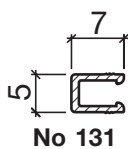

Profil d'étanchéité No 131 (meubles de bureau)

No 131

Profil d'appui HEBGO en aluminium

longueur de fabrication 5250 mm (⊘ = 50)

131.0 brut

No 656

Joint à lèvres HEBGO, qualité Silicone

en rouleaux de 50 m

656.1 noir

No 756

Joint-brosse HEBGO, fibre de nylon

longueur de fabrication 2500 mm

756.1 noir