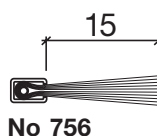

Profil d'étanchéité No 131 (meubles de bureau)

No 131

Profil d'appui HEBGO en aluminium

longueur de fabrication 5250 mm (⊘ = 50)

131.0 brut

No 656

Joint à lèvres HEBGO, qualité Silicone

en rouleaux de 50 m

656.1 noir

No 756

Joint-brosse HEBGO, fibre de nylon

longueur de fabrication 2500 mm

756.1 noir