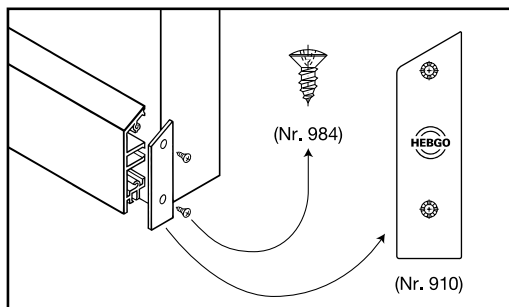

HEBGO-Türsockel aus Aluminium

Lagerlänge 5250 mm (☉ = 5)

- 157.0** blank
- 157.1** farblos eloxiert
- 157.2** bronzefarbig eloxiert

HEBGO-Lippendichtung, Silikon-Qualität

Rollen à 50 m

- 656.1** schwarz

HEBGO-Bürstendichtung, Nylon-Faser

Lagerlänge 2500 mm

- 756.1** schwarz
- 757.1** schwarz

Nr. 902

HEBGO-Befestigungs-Set "Metall" (für 1 Lagerlänge)

- 902.9** 1 Tüte: 25 Delrin-Knöpfe
25 Blechschrauben, LSK, 2,9 x 6,5 mm
1 Bohrer HSS Ø 2,4 mm

Nr. 907

HEBGO-Abdeckplatten-Set (für Türsockel Nr. 157)

- 1 Tüte: 12 Abdeckplatten aus Aluminium
24 Blechschrauben, SK, 2,9 x 6,5 mm

- 907.1** farblos eloxiert
- 907.2** bronzefarbig eloxiert