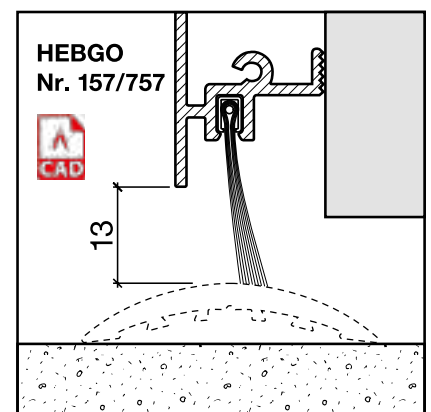

Schwelldichtung Nr. 157 (Türsockel)

HEBGO-Türsockel aus Aluminium

Lagerlänge 5250 mm (☼ = 5)

- 157.0 blank
- 157.1 farblos eloxiert
- 157.2 bronzefarbig eloxiert

HEBGO-Lippendichtung, Silikon-Qualität

Rollen à 50 m

- 656.1 schwarz

HEBGO-Bürstendichtung, Nylon-Faser

Lagerlänge 2500 mm

- 756.1 schwarz
- 757.1 schwarz

Nr. 901

HEBGO-Befestigungs-Set "Holz" (für 1 Lagerlänge)

- 901.9 1 Tüte: 25 Delrin-Knöpfe
25 Spanplattenschrauben, SK, 2,7 x 16 mm

Nr. 907

HEBGO-Abdeckplatten-Set (für Türsockel Nr. 157)

- 1 Tüte: 12 Abdeckplatten aus Aluminium
24 Blechschrauben, SK, 2,9 x 6,5 mm

- 907.1 farblos eloxiert
- 907.2 bronzefarbig eloxiert

Dichtungsprofil Nr. 157 für Metallbau (Türsockel)

HEBGO-Türsockel aus Aluminium

Lagerlänge 5250 mm (☉ = 5)

- 157.0** blank
- 157.1** farblos eloxiert
- 157.2** bronzefarbig eloxiert

HEBGO-Lippendichtung, Silikon-Qualität

Rollen à 50 m

- 656.1** schwarz

HEBGO-Bürstendichtung, Nylon-Faser