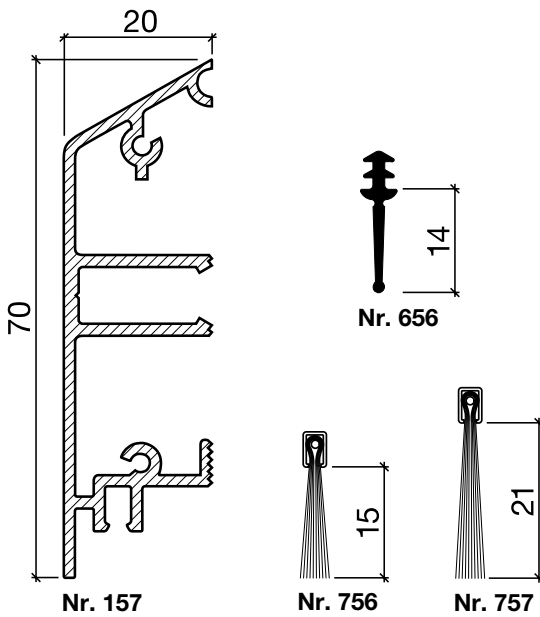

Schwelldichtung Nr. 157 (Türsockel)

HEBGO-Türsockel aus Aluminium

Lagerlänge 5250 mm (☼ = 5)

- 157.0 blank
- 157.1 farblos eloxiert
- 157.2 bronzefarbig eloxiert

HEBGO-Lippendichtung, Silikon-Qualität

Rollen à 50 m

- 656.1 schwarz

HEBGO-Bürstendichtung, Nylon-Faser

Lagerlänge 2500 mm

- 756.1 schwarz
- 757.1 schwarz

Nr. 901

HEBGO-Befestigungs-Set "Holz" (für 1 Lagerlänge)

- 901.9 1 Tüte: 25 Delrin-Knöpfe
25 Spanplattenschrauben, SK, 2,7 x 16 mm

HEBGO-Türsockel aus Aluminium

Lagerlänge 5250 mm (☉ = 5)

- 157.0** blank
- 157.1** farblos eloxiert
- 157.2** bronzefarbig eloxiert

HEBGO-Lippendichtung, Silikon-Qualität

Rollen à 50 m

- 656.1** schwarz

HEBGO-Bürstendichtung, Nylon-Faser

Lagerlänge 2500 mm

- 756.1** schwarz
- 757.1** schwarz

Nr. 902

HEBGO-Befestigungs-Set "Metall" (für 1 Lagerlänge)

- 902.9** 1 Tüte: 25 Delrin-Knöpfe
25 Blechschrauben, LSK, 2,9 x 6,5 mm
1 Bohrer HSS Ø 2,4 mm