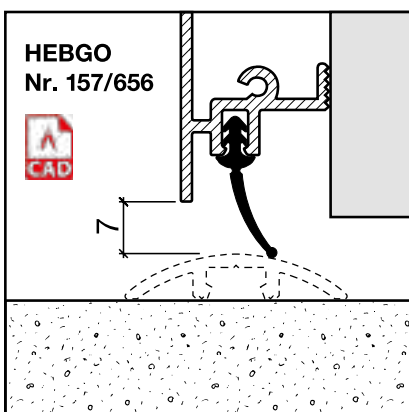

Schwelldichtung Nr. 157 (Türsockel)

HEBGO-Türsockel aus Aluminium

Lagerlänge 5250 mm (☼ = 5)

- 157.0 blank
- 157.1 farblos eloxiert
- 157.2 bronzefarbig eloxiert

HEBGO-Lippendichtung, Silikon-Qualität

Rollen à 50 m

- 656.1 schwarz

HEBGO-Bürstendichtung, Nylon-Faser

Lagerlänge 2500 mm

- 756.1 schwarz
- 757.1 schwarz

Nr. 901

HEBGO-Befestigungs-Set "Holz" (für 1 Lagerlänge)

- 901.9 1 Tüte: 25 Delrin-Knöpfe
25 Spanplattenschrauben, SK, 2,7 x 16 mm

Nr. 907

HEBGO-Abdeckplatten-Set (für Türsockel Nr. 157)

- 1 Tüte: 12 Abdeckplatten aus Aluminium
24 Blechschrauben, SK, 2,9 x 6,5 mm

- 907.1 farblos eloxiert
- 907.2 bronzefarbig eloxiert

Dichtungsprofil Nr. 157 für Metallbau (Türsockel)

HEBGO-Türsockel aus Aluminium

Lagerlänge 5250 mm (☉ = 5)

- 157.0** blank
- 157.1** farblos eloxiert
- 157.2** bronzefarbig eloxiert

HEBGO-Lippendichtung, Silikon-Qualität

Rollen à 50 m

- 656.1** schwarz

HEBGO-Bürstendichtung, Nylon-Faser