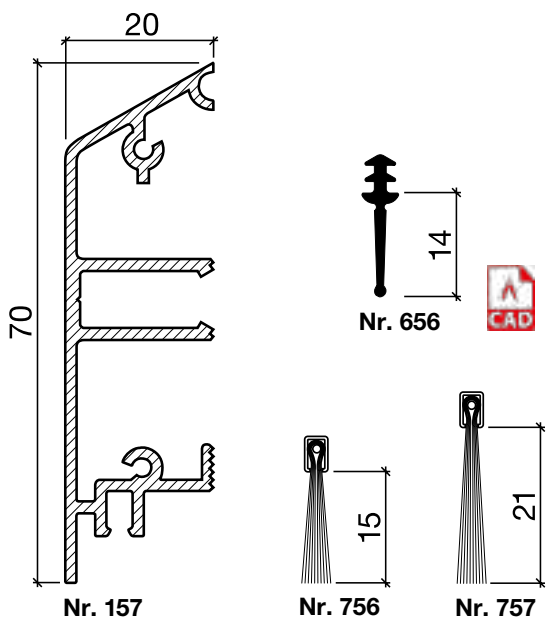

- 656.1 schwarz

HEBGO-Bürstendichtung, Nylon-Faser

Lagerlänge 2500 mm

- 756.1 schwarz
- 757.1 schwarz

Nr. 901

HEBGO-Befestigungs-Set "Holz" (für 1 Lagerlänge)

- 901.9 1 Tüte: 25 Delrin-Knöpfe
25 Spanplattenschrauben, SK, 2,7 x 16 mm

Nr. 907

HEBGO-Abdeckplatten-Set (für Türsockel Nr. 157)

- 1 Tüte: 12 Abdeckplatten aus Aluminium
24 Blechschrauben, SK, 2,9 x 6,5 mm

- 907.1 farblos eloxiert
- 907.2 bronzefarbig eloxiert

Dichtungsprofil Nr. 157 für Metallbau (Türsockel)

HEBGO-Türsockel aus Aluminium

Lagerlänge 5250 mm (☉ = 5)

- 157.0** blank
- 157.1** farblos eloxiert
- 157.2** bronzefarbig eloxiert

HEBGO-Lippendichtung, Silikon-Qualität

Rollen à 50 m

- 656.1** schwarz

HEBGO-Bürstendichtung, Nylon-Faser

Lagerlänge 2500 mm

- 756.1** schwarz
- 757.1** schwarz

Nr. 902

HEBGO-Befestigungs-Set "Metall" (für 1 Lagerlänge)

- 902.9** 1 Tüte: 25 Delrin-Knöpfe
25 Blechschrauben, LSK, 2,9 x 6,5 mm
1 Bohrer HSS Ø 2,4 mm