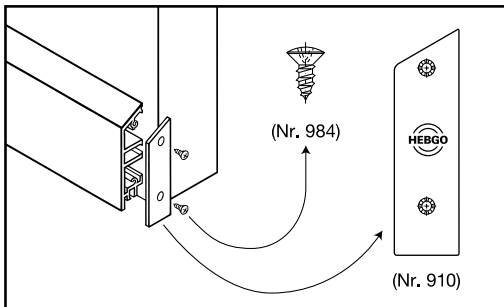

Schwelldichtung Nr. 157 (Türsockel)

HEBGO-Türsockel aus Aluminium

Lagerlänge 5250 mm (☼ = 5)

- 157.0 blank
- 157.1 farblos eloxiert
- 157.2 bronzefarbig eloxiert

HEBGO-Lippendichtung, Silikon-Qualität

Rollen à 50 m

- 656.1 schwarz

HEBGO-Bürstendichtung, Nylon-Faser

Lagerlänge 2500 mm

- 756.1 schwarz
- 757.1 schwarz

Nr. 901

HEBGO-Befestigungs-Set "Holz" (für 1 Lagerlänge)

- 901.9 1 Tüte: 25 Delrin-Knöpfe
25 Spanplattenschrauben, SK, 2,7 x 16 mm

Nr. 907

HEBGO-Abdeckplatten-Set (für Türsockel Nr. 157)

- 1 Tüte: 12 Abdeckplatten aus Aluminium
24 Blechschrauben, SK, 2,9 x 6,5 mm

- 907.1 farblos eloxiert
- 907.2 bronzefarbig eloxiert

Dichtungsprofil Nr. 157 für Metallbau (Türsockel)

HEBGO-Türsockel aus Aluminium

Lagerlänge 5250 mm (☉ = 5)

- 157.0** blank
- 157.1** farblos eloxiert
- 157.2** bronzefarbig eloxiert

HEBGO-Lippendichtung, Silikon-Qualität

Rollen à 50 m

- 656.1** schwarz

HEBGO-Bürstendichtung, Nylon-Faser