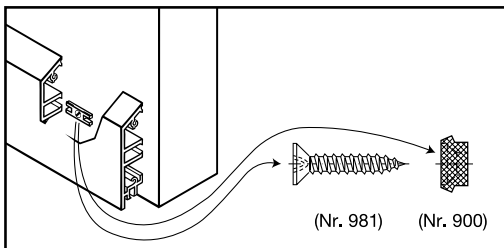

Schwelldichtung Nr. 157 (Türsockel)

HEBGO-Türsockel aus Aluminium

Lagerlänge 5250 mm (☼ = 5)

- 157.0 blank
- 157.1 farblos eloxiert
- 157.2 bronzefarbig eloxiert

HEBGO-Lippendichtung, Silikon-Qualität

Rollen à 50 m

- 656.1 schwarz

HEBGO-Bürstendichtung, Nylon-Faser

Lagerlänge 2500 mm

- 756.1 schwarz
- 757.1 schwarz

Nr. 901

HEBGO-Befestigungs-Set "Holz" (für 1 Lagerlänge)

- 901.9 1 Tüte: 25 Delrin-Knöpfe
25 Spanplattenschrauben, SK, 2,7 x 16 mm

Nr. 907

HEBGO-Abdeckplatten-Set (für Türsockel Nr. 157)

- 1 Tüte: 12 Abdeckplatten aus Aluminium
24 Blechschrauben, SK, 2,9 x 6,5 mm

- 907.1 farblos eloxiert
- 907.2 bronzefarbig eloxiert

Dichtungsprofil Nr. 157 für Metallbau (Türsockel)

HEBGO-Türsockel aus Aluminium

Lagerlänge 5250 mm (☉ = 5)

- 157.0** blank
- 157.1** farblos eloxiert
- 157.2** bronzefarbig eloxiert

HEBGO-Lippendichtung, Silikon-Qualität

Rollen à 50 m

- 656.1** schwarz

HEBGO-Bürstendichtung, Nylon-Faser