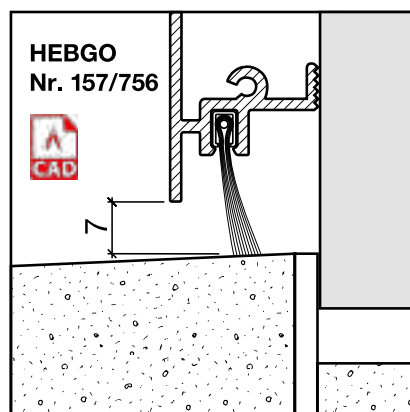

Schwelldichtung Nr. 157 (Türsockel)

HEBGO-Türsockel aus Aluminium

Lagerlänge 5250 mm (☼ = 5)

- 157.0 blank
- 157.1 farblos eloxiert
- 157.2 bronzefarbig eloxiert

HEBGO-Lippendichtung, Silikon-Qualität

Rollen à 50 m

- 656.1 schwarz

HEBGO-Bürstendichtung, Nylon-Faser

Lagerlänge 2500 mm

- 756.1 schwarz
- 757.1 schwarz

Nr. 901

HEBGO-Befestigungs-Set "Holz" (für 1 Lagerlänge)

- 901.9 1 Tüte: 25 Delrin-Knöpfe
25 Spanplattenschrauben, SK, 2,7 x 16 mm

Nr. 907

HEBGO-Abdeckplatten-Set (für Türsockel Nr. 157)

- 1 Tüte: 12 Abdeckplatten aus Aluminium
24 Blechschrauben, SK, 2,9 x 6,5 mm

- 907.1 farblos eloxiert
- 907.2 bronzefarbig eloxiert

Dichtungsprofil Nr. 157 für Metallbau (Türsockel)

HEBGO-Türsockel aus Aluminium

Lagerlänge 5250 mm (☉ = 5)

- 157.0** blank
- 157.1** farblos eloxiert
- 157.2** bronzefarbig eloxiert

HEBGO-Lippendichtung, Silikon-Qualität

Rollen à 50 m

- 656.1** schwarz

HEBGO-Bürstendichtung, Nylon-Faser