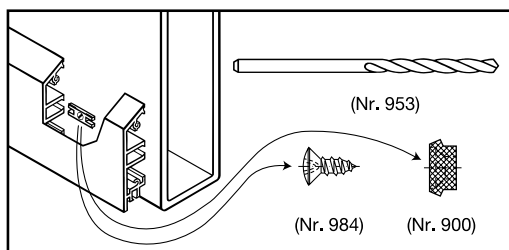

Nr. 907

HEBGO-Abdeckplatten-Set (für Türsockel Nr. 157)

- 1 Tüte: 12 Abdeckplatten aus Aluminium
24 Blechschrauben, SK, 2,9 x 6,5 mm

- 907.1 farblos eloxiert
- 907.2 bronzefarbig eloxiert

Dichtungsprofil Nr. 157 für Metallbau (Türsockel)

HEBGO-Türsockel aus Aluminium

Lagerlänge 5250 mm (☉ = 5)

- 157.0** blank
- 157.1** farblos eloxiert
- 157.2** bronzefarbig eloxiert

HEBGO-Lippendichtung, Silikon-Qualität

Rollen à 50 m

- 656.1** schwarz

HEBGO-Bürstendichtung, Nylon-Faser

Lagerlänge 2500 mm

- 756.1** schwarz
- 757.1** schwarz

Nr. 902

HEBGO-Befestigungs-Set "Metall" (für 1 Lagerlänge)

- 902.9** 1 Tüte: 25 Delrin-Knöpfe
25 Blechschrauben, LSK, 2,9 x 6,5 mm
1 Bohrer HSS Ø 2,4 mm