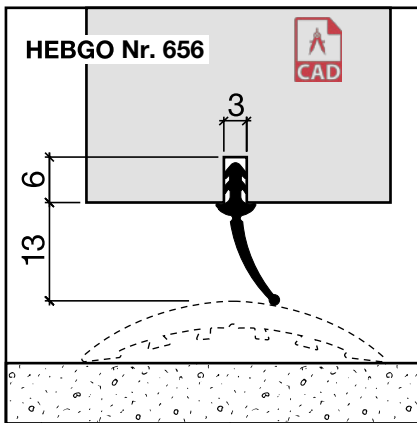

# Schwelldichtungen Nr. 656 + 657 (zum Einnuten)

**HEBGO-Lippendichtung, Silikon-Qualität**  
Rollen à 50 m  
**656.1** schwarz

**HEBGO-Lippendichtung, Silikon-Qualität**  
Rollen à 50 m  
**657.1** schwarz