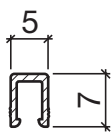

Profil d'étanchéité No 131 (portes à coulisse)

No 131

Profil d'appui HEBGO en aluminium

longueur de fabrication 5250 mm (⊘ = 50)

131.0 brut