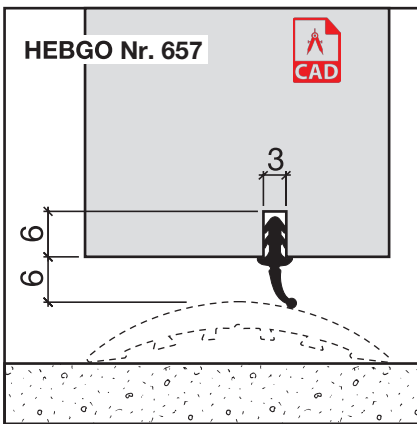

Schwellendichtungen Nr. 656 + 657 (zum Einnuten)

HEBGO-Lippendichtung, Silikon-Qualität
Rollen à 50 m
656.1 schwarz

HEBGO-Lippendichtung, Silikon-Qualität
Rollen à 50 m
657.1 schwarz

C