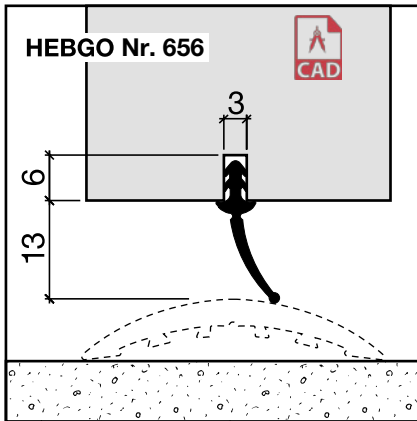

Schwelldichtungen Nr. 656 + 657 (zum Einnuten)

HEBGO-Lippendichtung, Silikon-Qualität

Rollen à 50 m

656.1 schwarz

HEBGO-Lippendichtung, Silikon-Qualität

Rollen à 50 m

657.1 schwarz