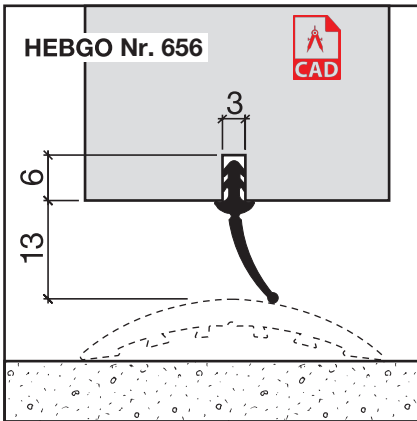

Schwellendichtungen Nr. 656 + 657 (zum Einnuten)

HEBGO-Lippendichtung, Silikon-Qualität
Rollen à 50 m
656.1 schwarz

HEBGO-Lippendichtung, Silikon-Qualität
Rollen à 50 m
657.1 schwarz

C