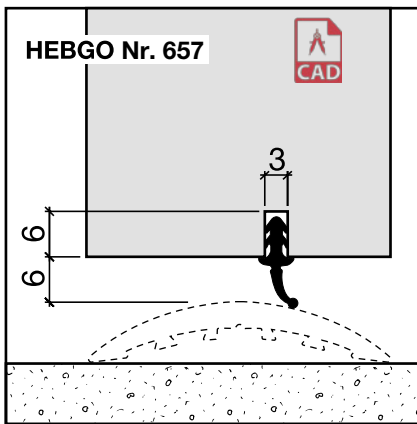

Schwelldichtungen Nr. 656 + 657 (zum Einnuten)

HEBGO-Lippendichtung, Silikon-Qualität

Rollen à 50 m

656.1 schwarz

HEBGO-Lippendichtung, Silikon-Qualität

Rollen à 50 m

657.1 schwarz