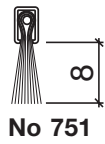

Profil d'étanchéité No 131 (portes à coulisse)

Profil d'appui HEBGO en aluminium

longueur de fabrication 5250 mm (⊘ = 50)

131.0 brut

Joint à lèvres HEBGO, qualité Silicone

en rouleaux de 50 m

657.1 noir

Joint-brosse HEBGO, fibre de nylon

longueur de fabrication 2500 mm

751.1 noir