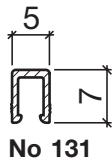

Profil d'étanchéité No 131 (portes à coulisse)

Profil d'appui HEBGO en aluminium

longueur de fabrication 5250 mm (⊘ = 50)

131.0 brut

Joint à lèvres HEBGO, qualité Silicone

en rouleaux de 50 m

657.1 noir

Joint-brosse HEBGO, fibre de nylon

longueur de fabrication 2500 mm

751.1 noir