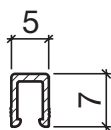

Profil d'étanchéité No 131 (portes à coulisse)

No 131

Profil d'appui HEBGO en aluminium

longueur de fabrication 5250 mm (☼ = 50)

131.0 brut

No 657

Joint à lèvres HEBGO, qualité Silicone

en rouleaux de 50 m

657.1 noir

No 751

Joint-brosse HEBGO, fibre de nylon

longueur de fabrication 2500 mm

751.1 noir