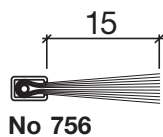

Profil d'étanchéité No 131 (meubles de bureau)

Profil d'appui HEBGO en aluminium

longueur de fabrication 5250 mm (⊞ = 50)

131.0 brut

Joint à lèvres HEBGO, qualité Silicone

en rouleaux de 50 m

656.1 noir

Joint-brosse HEBGO, fibre de nylon

longueur de fabrication 2500 mm

756.1 noir

B