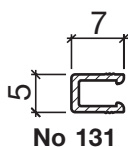

Profil d'étanchéité No 131 (meubles de bureau)

No 131

No 656

No 756

Profil d'appui HEBGO en aluminium

longueur de fabrication 5250 mm (⊞ = 50)

131.0 brut

Joint à lèvres HEBGO, qualité Silicone

en rouleaux de 50 m

656.1 noir

Joint-brosse HEBGO, fibre de nylon

longueur de fabrication 2500 mm

756.1 noir