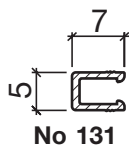

Profil d'étanchéité No 131 (meubles de bureau)

Profil d'appui HEBGO en aluminium

longueur de fabrication 5250 mm (⊞ = 50)

131.0 brut

Joint à lèvres HEBGO, qualité Silicone

en rouleaux de 50 m

656.1 noir

Joint-brosse HEBGO, fibre de nylon

longueur de fabrication 2500 mm

756.1 noir

B