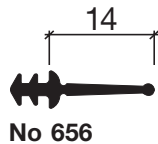

Profil d'étanchéité No 131 (meubles de bureau)

Profil d'appui HEBGO en aluminium

longueur de fabrication 5250 mm (⊞ = 50)

131.0 brut

Joint à lèvres HEBGO, qualité Silicone

en rouleaux de 50 m

656.1 noir

Joint-brosse HEBGO, fibre de nylon

longueur de fabrication 2500 mm

756.1 noir

B