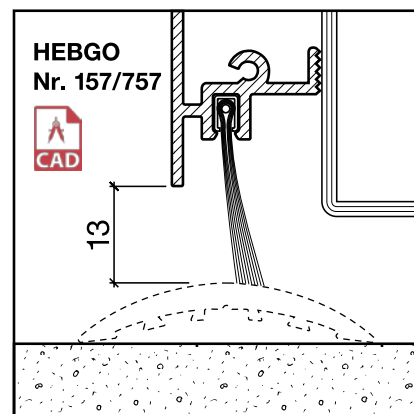

Preise und weitere Bestellinformationen
siehe separate Preisliste