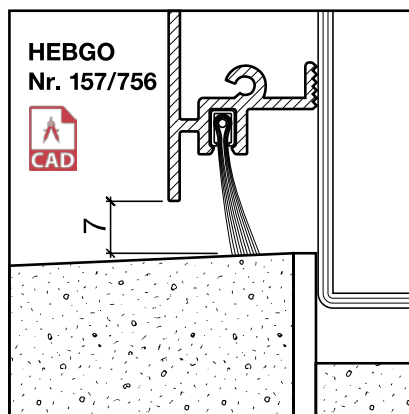

## HEBGO-Bürstendichtung, Nylon-Faser

Lagerlänge 2500 mm

- 756.1** schwarz
- 757.1** schwarz

**Nr. 902**

## HEBGO-Befestigungs-Set "Metall" (für 1 Lagerlänge)

- 902.9** 1 Tüte: 25 Delrin-Knöpfe  
25 Blechschrauben, LSK, 2,9 x 6,5 mm  
1 Bohrer HSS Ø 2,4 mm

**Nr. 907**

## HEBGO-Abdeckplatten-Set (für Türsockel Nr. 157)

1 Tüte: 12 Abdeckplatten aus Aluminium  
24 Blechschrauben, SK, 2,9 x 6,5 mm

- 907.0** blank
- 907.1** farblos eloxiert
- 907.2** bronzefarbig eloxiert