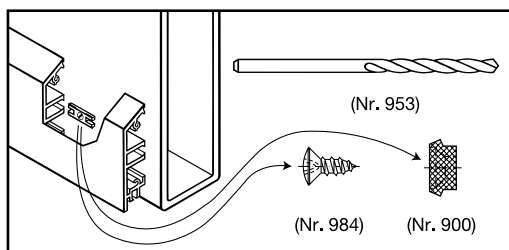

## HEBGO-Lippendichtung, Silikon-Qualität

Rollen à 50 m

- 656.1** schwarz

## HEBGO-Bürstendichtung, Nylon-Faser

Lagerlänge 2500 mm

- 756.1** schwarz
- 757.1** schwarz

**Nr. 902**