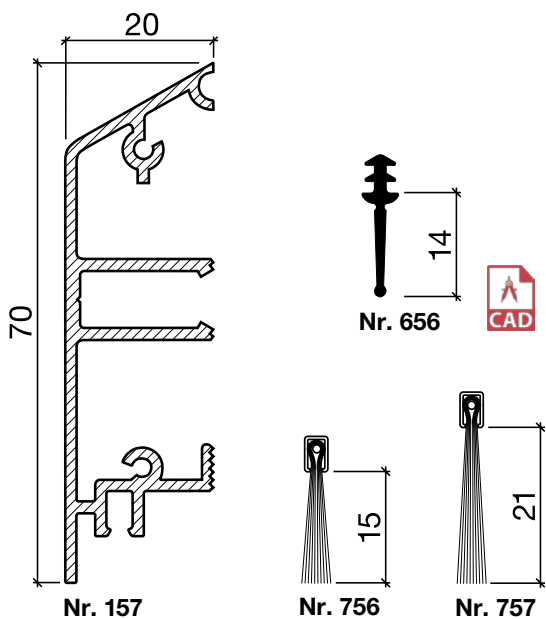

Dichtungsprofil Nr. 157 für Metallbau (Türsockel)

HEBGO-Türsockel aus Aluminium

Lagerlänge 5250 mm (☼ = 5)

- **157.0** blank
- **157.1** farblos eloxiert
- **157.2** bronzefarbig eloxiert

HEBGO-Lippendichtung, Silikon-Qualität

Rollen à 50 m

- **656.1** schwarz

HEBGO-Bürstendichtung, Nylon-Faser

Lagerlänge 2500 mm

- **756.1** schwarz
- **757.1** schwarz