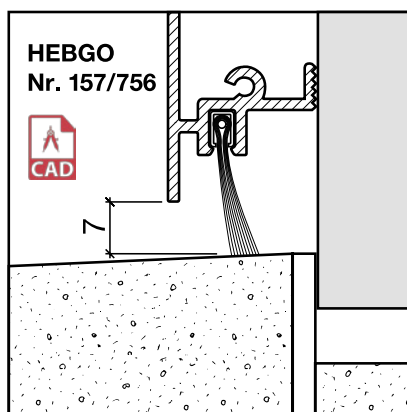

## HEBGO-Bürstendichtung, Nylon-Faser

Lagerlänge 2500 mm

- 756.1 schwarz
- 757.1 schwarz

Nr. 901

## HEBGO-Befestigungs-Set "Holz" (für 1 Lagerlänge)

- 901.9 1 Tüte: 25 Delrin-Knöpfe  
25 Spanplattenschrauben, SK, 2,7 x 16 mm

Nr. 907

## HEBGO-Abdeckplatten-Set (für Türsockel Nr. 157)

1 Tüte: 12 Abdeckplatten aus Aluminium  
24 Blechschrauben, SK, 2,9 x 6,5 mm

- 907.0 blank
- 907.1 farblos eloxiert
- 907.2 bronzefarbig eloxiert