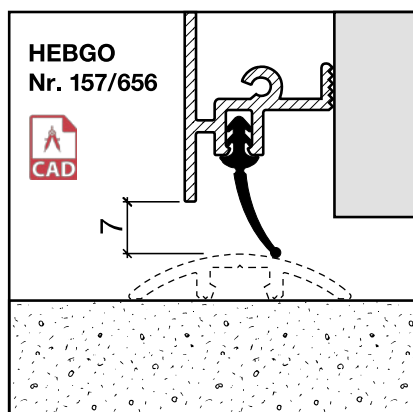

## HEBGO-Bürstendichtung, Nylon-Faser

Lagerlänge 2500 mm

- 756.1 schwarz
- 757.1 schwarz

Nr. 901

## HEBGO-Befestigungs-Set "Holz" (für 1 Lagerlänge)

- 901.9 1 Tüte: 25 Delrin-Knöpfe  
25 Spanplattenschrauben, SK, 2,7 x 16 mm

Nr. 907

## HEBGO-Abdeckplatten-Set (für Türsockel Nr. 157)

1 Tüte: 12 Abdeckplatten aus Aluminium  
24 Blechschrauben, SK, 2,9 x 6,5 mm

- 907.0 blank
- 907.1 farblos eloxiert
- 907.2 bronzefarbig eloxiert