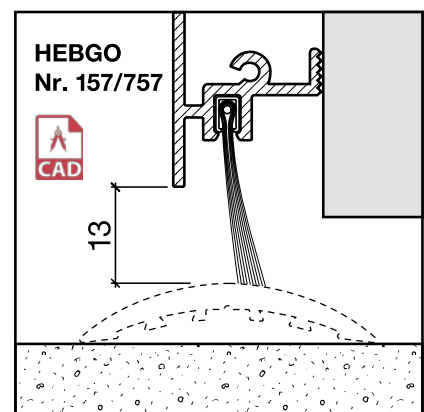

## HEBGO-Bürstendichtung, Nylon-Faser

Lagerlänge 2500 mm

- 756.1 schwarz
- 757.1 schwarz

Nr. 901

## HEBGO-Befestigungs-Set "Holz" (für 1 Lagerlänge)

- 901.9 1 Tüte: 25 Delrin-Knöpfe  
25 Spanplattenschrauben, SK, 2,7 x 16 mm

Nr. 907

## HEBGO-Abdeckplatten-Set (für Türsockel Nr. 157)

1 Tüte: 12 Abdeckplatten aus Aluminium  
24 Blechschrauben, SK, 2,9 x 6,5 mm

- 907.0 blank
- 907.1 farblos eloxiert
- 907.2 bronzefarbig eloxiert