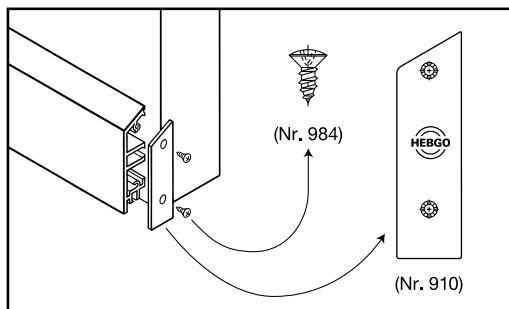

## HEBGO-Bürstendichtung, Nylon-Faser

Lagerlänge 2500 mm

- 756.1** schwarz
- 757.1** schwarz

**Nr. 902**

## HEBGO-Befestigungs-Set "Metall" (für 1 Lagerlänge)

- 902.9** 1 Tüte: 25 Delrin-Knöpfe  
25 Blechschrauben, LSK, 2,9 x 6,5 mm  
1 Bohrer HSS Ø 2,4 mm

**Nr. 907**