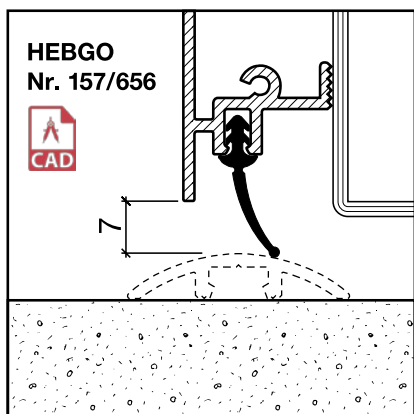

Preise und weitere Bestellinformationen
siehe separate Preisliste