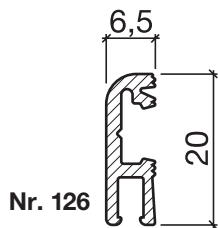

# Sanierungsprofil Nr. 126 (Türschwelle)

## HEBGO-Sanierungsprofil aus Aluminium

Lagerlänge 5250 mm (☼ = 20)

- 126.0** blank
- 126.1** farblos eloxiert
- 126.2** bronzefarbig eloxiert

## HEBGO-Lippendichtung, Silikon-Qualität

Rollen à 50 m

- 656.1** schwarz

## HEBGO-Bürstendichtung, Nylon-Faser

Lagerlänge 2500 mm

- 756.1** schwarz
- 757.1** schwarz