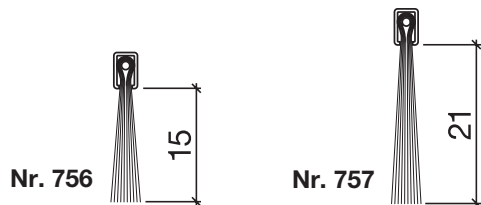

## HEBGO-Sanierungsprofil aus Aluminium

Lagerlänge 5250 mm (☼ = 20)

- 126.0** blank
- 126.1** farblos eloxiert
- 126.2** bronzefarbig eloxiert

## HEBGO-Lippendichtung, Silikon-Qualität

Rollen à 50 m

- 656.1** schwarz

## HEBGO-Bürstendichtung, Nylon-Faser

Lagerlänge 2500 mm

- 756.1** schwarz
- 757.1** schwarz