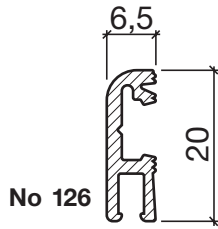

Profil d'assainissement No 126 (seuil)

Profil d'assainissement HEBGO en aluminium

longueur de fabrication 5250 mm (⊞ = 20)

- 126.0** brut
- 126.1** éloxé incolore
- 126.2** éloxé couleur bronze

Joint à lèvre HEBGO, qualité Silicone

en rouleaux de 50 m

- 656.1** noir

Joint-brosse HEBGO, fibre de nylon

longueur de fabrication 2500 mm

- 756.1** noir
- 757.1** noir

Garniture de fixation HEBGO "bois" (pour 1 longueur)

- 901.9** 1 sachet: 25 plots en Delrin
25 vis pour panneaux agglomérés, tête fraisée, 2,7 x 16 mm