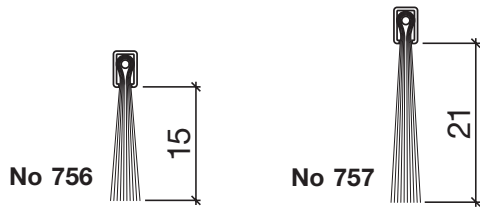

Profil d'assainissement No 126 (seuil)

Profil d'assainissement HEBGO en aluminium

longueur de fabrication 5250 mm (⊞ = 20)

- 126.0** brut
- 126.1** éloxé incolore
- 126.2** éloxé couleur bronze

Joint à lèvre HEBGO, qualité Silicone

en rouleaux de 50 m

- 656.1** noir

Joint-brosse HEBGO, fibre de nylon

longueur de fabrication 2500 mm

- 756.1** noir
- 757.1** noir

Garniture de fixation HEBGO "bois" (pour 1 longueur)

- 901.9** 1 sachet: 25 plots en Delrin
25 vis pour panneaux agglomérés, tête fraisée, 2,7 x 16 mm