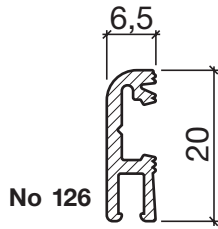

# Profil d'assainissement No 126 (seuil)

## Profil d'assainissement HEBGO en aluminium

longueur de fabrication 5250 mm (⊘ = 20)

- 126.0** brut
- 126.1** éloxé incolore
- 126.2** éloxé couleur bronze

## Joint à lèvre HEBGO, qualité Silicone

en rouleaux de 50 m

- 656.1** noir

## Joint-brosse HEBGO, fibre de nylon

longueur de fabrication 2500 mm

- 756.1** noir
- 757.1** noir