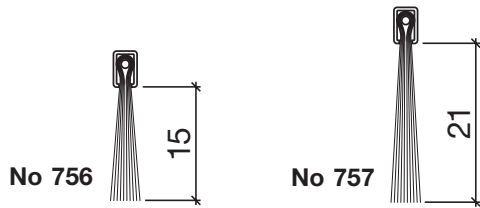

## Profil d'assainissement HEBGO en aluminium

longueur de fabrication 5250 mm (⊘ = 20)

- 126.0** brut
- 126.1** éloxé incolore
- 126.2** éloxé couleur bronze

## Joint à lèvre HEBGO, qualité Silicone

en rouleaux de 50 m

- 656.1** noir

## Joint-brosse HEBGO, fibre de nylon

longueur de fabrication 2500 mm

- 756.1** noir
- 757.1** noir