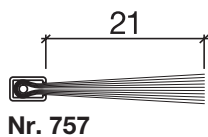

Dichtungsprofil Nr. 131 (Pendeltüren)

HEBGO-Halteprofil aus Aluminium

Lagerlänge 5250 mm (☼ = 50)

131.0 blank

HEBGO-Bürstendichtung, Nylon-Faser

Lagerlänge 2500 mm

757.1 schwarz