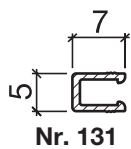

Dichtungsprofil Nr. 131 (Pendeltüren)

HEBGO-Halteprofil aus Aluminium

Lagerlänge 5250 mm (☼ = 50)

131.0 blank

HEBGO-Bürstendichtung, Nylon-Faser

Lagerlänge 2500 mm

757.1 schwarz