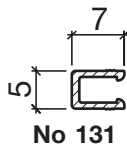

## Profil d'appui HEBGO en aluminium

longueur de fabrication 5250 mm (☼ = 50)

131.0 brut

## Joint-brosse HEBGO, fibre de nylon

longueur de fabrication 2500 mm

757.1 noir