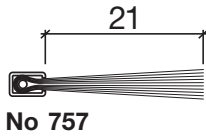

## Profil d'appui HEBGO en aluminium

longueur de fabrication 5250 mm (☼ = 50)

131.0 brut

## Joint-brosse HEBGO, fibre de nylon

longueur de fabrication 2500 mm

757.1 noir