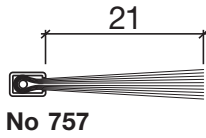

Profil d'étanchéité No 131 (portes va-et-vient)

Profil d'appui HEBGO en aluminium

longueur de fabrication 5250 mm (☼ = 50)

131.0 brut

Joint-brosse HEBGO, fibre de nylon

longueur de fabrication 2500 mm

757.1 noir