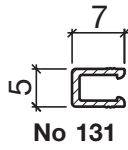

Profil d'étanchéité No 131 (portes va-et-vient)

Profil d'appui HEBGO en aluminium

longueur de fabrication 5250 mm (☼ = 50)

131.0 brut

Joint-brosse HEBGO, fibre de nylon

longueur de fabrication 2500 mm

757.1 noir