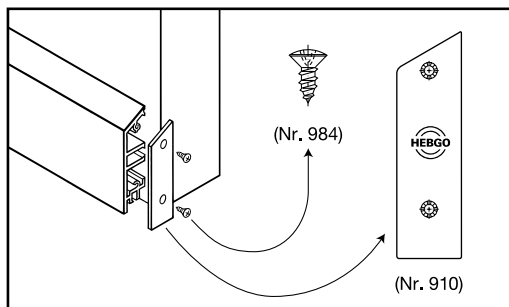

HEBGO-Türsockel aus Aluminium

Lagerlänge 5250 mm (☉ = 5)

- 157.0** blank
- 157.1** farblos eloxiert
- 157.2** bronzefarbig eloxiert

HEBGO-Lippendichtung, Silikon-Qualität

Rollen à 50 m

- 656.1** schwarz

HEBGO-Bürstendichtung, Nylon-Faser

Lagerlänge 2500 mm

- 756.1** schwarz
- 757.1** schwarz

Nr. 902

HEBGO-Befestigungs-Set "Metall" (für 1 Lagerlänge)

- 902.9** 1 Tüte: 25 Delrin-Knöpfe
25 Blechschrauben, LSK, 2,9 x 6,5 mm
1 Bohrer HSS Ø 2,4 mm

Nr. 907

HEBGO-Abdeckplatten-Set (für Türsockel Nr. 157)

1 Tüte: 12 Abdeckplatten aus Aluminium
24 Blechschrauben, SK, 2,9 x 6,5 mm

- 907.1** farblos eloxiert
- 907.2** bronzefarbig eloxiert