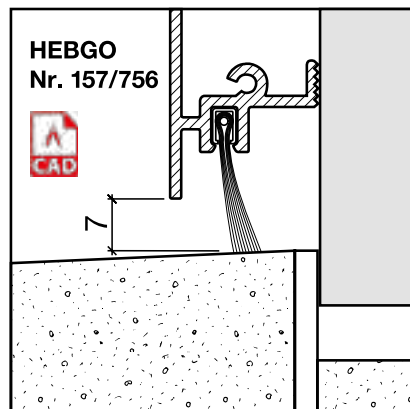

Schwelldichtung Nr. 157 (Türsockel)

HEBGO-Türsockel aus Aluminium

Lagerlänge 5250 mm (☼ = 5)

- 157.0 blank
- 157.1 farblos eloxiert
- 157.2 bronzefarbig eloxiert

HEBGO-Lippendichtung, Silikon-Qualität

Rollen à 50 m

- 656.1 schwarz

HEBGO-Bürstendichtung, Nylon-Faser

Lagerlänge 2500 mm

- 756.1 schwarz
- 757.1 schwarz

Nr. 901

HEBGO-Befestigungs-Set "Holz" (für 1 Lagerlänge)

- 901.9 1 Tüte: 25 Delrin-Knöpfe
25 Spanplattenschrauben, SK, 2,7 x 16 mm

Nr. 907

HEBGO-Abdeckplatten-Set (für Türsockel Nr. 157)

- 1 Tüte: 12 Abdeckplatten aus Aluminium
24 Blechschrauben, SK, 2,9 x 6,5 mm

- 907.1 farblos eloxiert
- 907.2 bronzefarbig eloxiert

Dichtungsprofil Nr. 157 für Metallbau (Türsockel)

HEBGO-Türsockel aus Aluminium

Lagerlänge 5250 mm (☉ = 5)

- 157.0** blank
- 157.1** farblos eloxiert
- 157.2** bronzefarbig eloxiert

HEBGO-Lippendichtung, Silikon-Qualität

Rollen à 50 m

- 656.1** schwarz

HEBGO-Bürstendichtung, Nylon-Faser