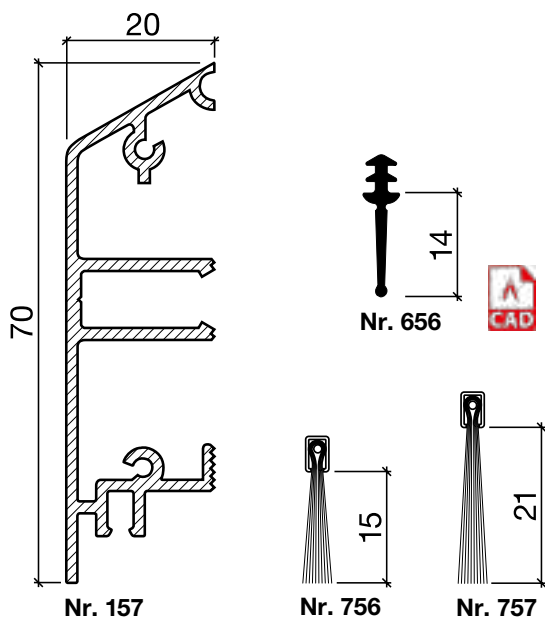

- 656.1 schwarz

HEBGO-Bürstendichtung, Nylon-Faser

Lagerlänge 2500 mm

- 756.1 schwarz
- 757.1 schwarz

Nr. 901

HEBGO-Befestigungs-Set "Holz" (für 1 Lagerlänge)

- 901.9 1 Tüte: 25 Delrin-Knöpfe
25 Spanplattenschrauben, SK, 2,7 x 16 mm

Nr. 907

HEBGO-Abdeckplatten-Set (für Türsockel Nr. 157)

- 1 Tüte: 12 Abdeckplatten aus Aluminium
24 Blechschrauben, SK, 2,9 x 6,5 mm

- 907.1 farblos eloxiert
- 907.2 bronzefarbig eloxiert

Dichtungsprofil Nr. 157 für Metallbau (Türsockel)

HEBGO-Türsockel aus Aluminium

Lagerlänge 5250 mm (☉ = 5)

- 157.0** blank
- 157.1** farblos eloxiert
- 157.2** bronzefarbig eloxiert

HEBGO-Lippendichtung, Silikon-Qualität

Rollen à 50 m

- 656.1** schwarz

HEBGO-Bürstendichtung, Nylon-Faser

Lagerlänge 2500 mm

- 756.1** schwarz
- 757.1** schwarz

Nr. 902

HEBGO-Befestigungs-Set "Metall" (für 1 Lagerlänge)

- 902.9** 1 Tüte: 25 Delrin-Knöpfe
25 Blechschrauben, LSK, 2,9 x 6,5 mm
1 Bohrer HSS Ø 2,4 mm