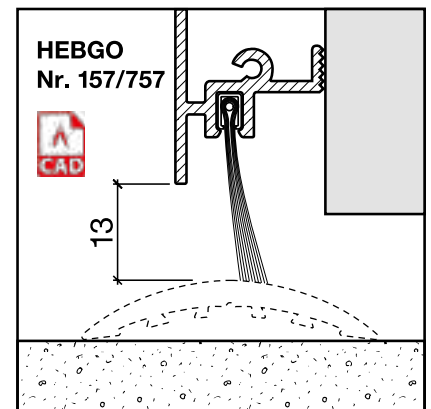

Schwelldichtung Nr. 157 (Türsockel)

HEBGO-Türsockel aus Aluminium

Lagerlänge 5250 mm (☼ = 5)

- 157.0 blank
- 157.1 farblos eloxiert
- 157.2 bronzefarbig eloxiert

HEBGO-Lippendichtung, Silikon-Qualität

Rollen à 50 m

- 656.1 schwarz

HEBGO-Bürstendichtung, Nylon-Faser

Lagerlänge 2500 mm

- 756.1 schwarz
- 757.1 schwarz

Nr. 901

HEBGO-Befestigungs-Set "Holz" (für 1 Lagerlänge)

- 901.9 1 Tüte: 25 Delrin-Knöpfe
25 Spanplattenschrauben, SK, 2,7 x 16 mm

Nr. 907

HEBGO-Abdeckplatten-Set (für Türsockel Nr. 157)

- 1 Tüte: 12 Abdeckplatten aus Aluminium
24 Blechschrauben, SK, 2,9 x 6,5 mm

- 907.1 farblos eloxiert
- 907.2 bronzefarbig eloxiert

Dichtungsprofil Nr. 157 für Metallbau (Türsockel)

HEBGO-Türsockel aus Aluminium

Lagerlänge 5250 mm (☉ = 5)

- 157.0** blank
- 157.1** farblos eloxiert
- 157.2** bronzefarbig eloxiert

HEBGO-Lippendichtung, Silikon-Qualität

Rollen à 50 m

- 656.1** schwarz

HEBGO-Bürstendichtung, Nylon-Faser