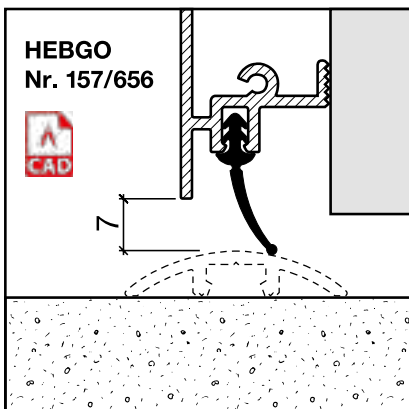

Schwelldichtung Nr. 157 (Türsockel)

HEBGO-Türsockel aus Aluminium

Lagerlänge 5250 mm (☼ = 5)

- 157.0 blank
- 157.1 farblos eloxiert
- 157.2 bronzefarbig eloxiert

HEBGO-Lippendichtung, Silikon-Qualität

Rollen à 50 m

- 656.1 schwarz

HEBGO-Bürstendichtung, Nylon-Faser

Lagerlänge 2500 mm

- 756.1 schwarz
- 757.1 schwarz

Nr. 901

HEBGO-Befestigungs-Set "Holz" (für 1 Lagerlänge)

- 901.9 1 Tüte: 25 Delrin-Knöpfe
25 Spanplattenschrauben, SK, 2,7 x 16 mm

Nr. 907

HEBGO-Abdeckplatten-Set (für Türsockel Nr. 157)

- 1 Tüte: 12 Abdeckplatten aus Aluminium
24 Blechschrauben, SK, 2,9 x 6,5 mm

- 907.1 farblos eloxiert
- 907.2 bronzefarbig eloxiert

Dichtungsprofil Nr. 157 für Metallbau (Türsockel)

HEBGO-Türsockel aus Aluminium

Lagerlänge 5250 mm (☉ = 5)

- 157.0** blank
- 157.1** farblos eloxiert
- 157.2** bronzefarbig eloxiert

HEBGO-Lippendichtung, Silikon-Qualität

Rollen à 50 m

- 656.1** schwarz

HEBGO-Bürstendichtung, Nylon-Faser