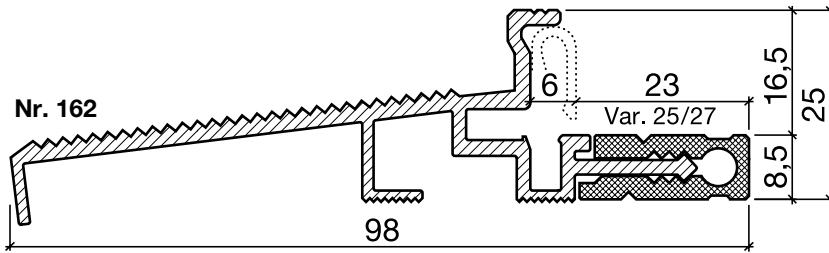

# Schwellenprofil Nr. 162 (Thermo-Schwelle)

**HEBGO-Schwellenprofil aus Aluminium**  
mit Kunststoff-Isolator, grau

Lagerlänge 5250 mm (☼ = 5)

- 162.0** blank
- 162.1** farblos eloxiert
- 162.2** bronzefarbig eloxiert

Nr. 633

**HEBGO-Lippendichtung, TPE-Qualität**

Rollen à 25 m

- 633.1** schwarz
- 633.2** braun
- 633.7** grau
- 633.9** weiss

Nr. 833

**HEBGO-Lippendichtung, EPDM-Qualität**

Rollen à 25 m

- 833.7** grau mit Malerabdeckfolie