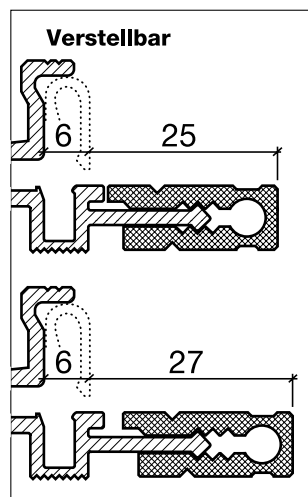

# Schwellenprofil Nr. 162 (Thermo-Schwelle)

**HEBGO-Schwellenprofil aus Aluminium**  
mit Kunststoff-Isolator, grau

Lagerlänge 5250 mm (☼ = 5)

- 162.0** blank
- 162.1** farblos eloxiert
- 162.2** bronzefarbig eloxiert

Nr. 633

**HEBGO-Lippendichtung, TPE-Qualität**

Rollen à 25 m

- 633.1** schwarz
- 633.2** braun
- 633.7** grau
- 633.9** weiss

Nr. 833

**HEBGO-Lippendichtung, EPDM-Qualität**

Rollen à 25 m

- 833.7** grau mit Malerabdeckfolie