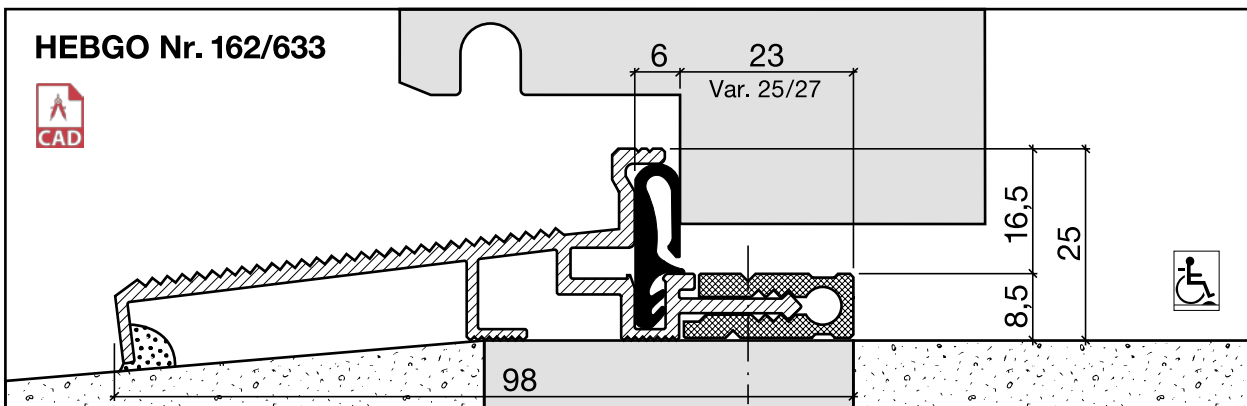

Nr. 633

**HEBGO-Lippendichtung, TPE-Qualität**

Rollen à 25 m

- 633.1** schwarz
- 633.2** braun
- 633.7** grau
- 633.9** weiss

Nr. 833

**HEBGO-Lippendichtung, EPDM-Qualität**

Rollen à 25 m

- 833.7** grau mit Malerabdeckfolie