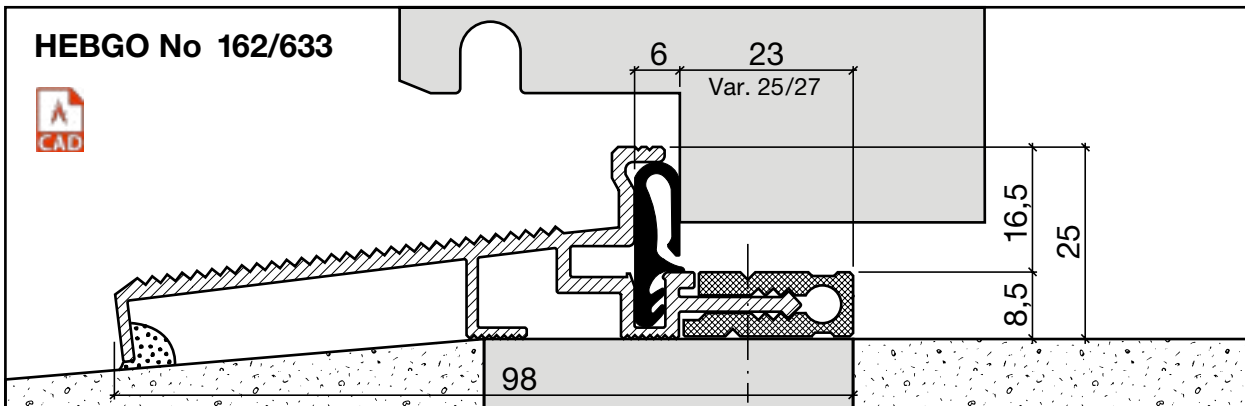

Joint à lèvres HEBGO, qualité EPDM

en rouleaux de 25 m

- **833.7** gris avec couche de protection

Isolation phonique voir page i.21