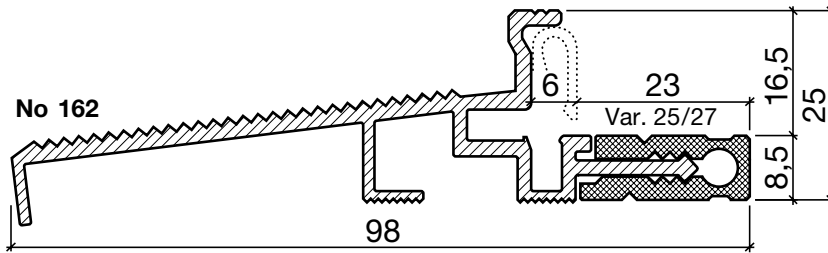

# Profil de seuil No 162 (Seuil thermique)

## Profil de seuil HEBGO en aluminium

avec isolateur en matière plastique grise

longueur de fabrication 5250 mm (☼=5)

- 162.0** brut
- 162.1** éloxé incolore
- 162.2** éloxé couleur bronze

No 633

## Joint à lèvres HEBGO, qualité TPE

en rouleaux de 25 m

- 633.1** noir
- 633.2** brun
- 633.7** gris
- 633.9** blanc

No 833

## Joint à lèvres HEBGO, qualité EPDM

en rouleaux de 25 m

- 833.7** gris avec couche de protection

Isolation phonique voir page i.21