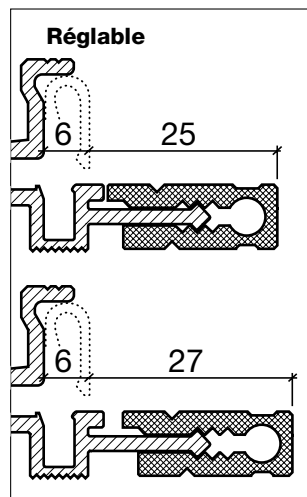

## Profil de seuil HEBGO en aluminium

avec isolateur en matière plastique grise

longueur de fabrication 5250 mm (☼=5)

- 162.0** brut
- 162.1** éloxé incolore
- 162.2** éloxé couleur bronze

No 633

## Joint à lèvres HEBGO, qualité TPE

en rouleaux de 25 m

- 633.1** noir
- 633.2** brun
- 633.7** gris
- 633.9** blanc

No 833

## Joint à lèvres HEBGO, qualité EPDM

en rouleaux de 25 m

- 833.7** gris avec couche de protection

Isolation phonique voir page i.21