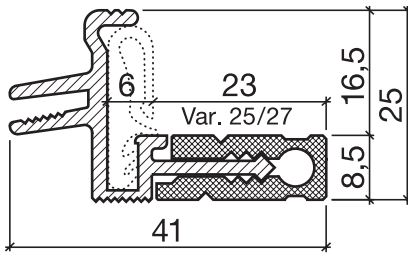

Schwellenprofil Nr. 164 (Thermo-Schwelle, 2-teilig, steckbar)

Nr. 164.G

Nr. 164.W

HEBGO-Schwellenprofil aus Aluminium
Grundprofil, mit Kunststoff-Isolator, grau

Lagerlänge 5250 mm (☼ = 5)

- 164.G0** blank
- 164.G1** farblos eloxiert
- 164.G2** bronzefarbig eloxiert

HEBGO-Schwellenprofil aus Aluminium
Steckprofil

Lagerlänge 5250 mm (☼ = 5)

- 164.W0** blank
- 164.W1** farblos eloxiert
- 164.W2** bronzefarbig eloxiert

Nr. 633

Nr. 833

HEBGO-Lippendichtung, TPE-Qualität

Rollen à 25 m

- 633.1** schwarz
- 633.2** braun
- 633.7** grau
- 633.9** weiss

HEBGO-Lippendichtung, EPDM-Qualität

Rollen à 25 m

- 833.7** grau mit Malerabdeckfolie

Schalldämmwerte siehe Seite H. 11