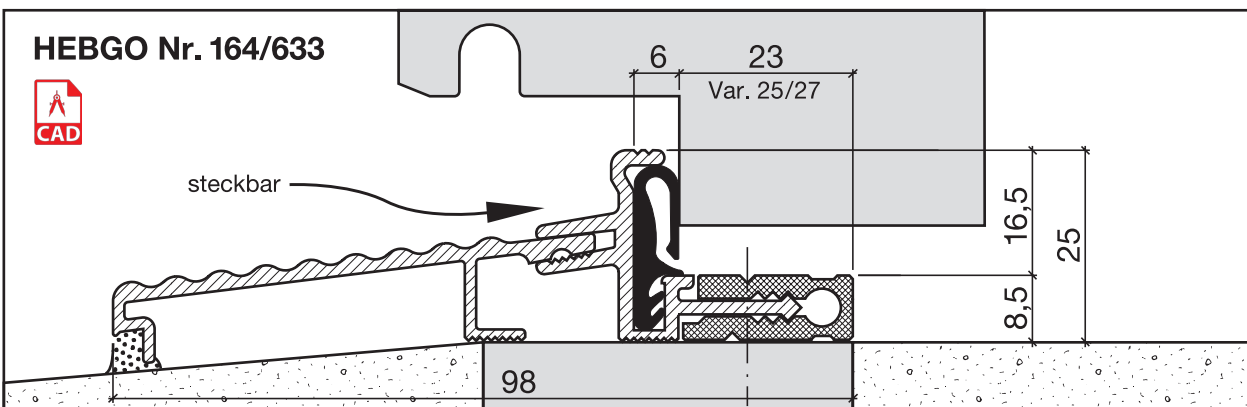

Schwellenprofil Nr. 164 (Thermo-Schwelle, 2-teilig, steckbar)

Nr. 164.G

Nr. 164.W

HEBGO-Schwellenprofil aus Aluminium
Grundprofil, mit Kunststoff-Isolator, grau

Lagerlänge 5250 mm (☼ = 5)

- 164.G0** blank
- 164.G1** farblos eloxiert
- 164.G2** bronzefarbig eloxiert

HEBGO-Schwellenprofil aus Aluminium
Steckprofil

Lagerlänge 5250 mm (☼ = 5)

- 164.W0** blank
- 164.W1** farblos eloxiert
- 164.W2** bronzefarbig eloxiert

Nr. 633

Nr. 833

HEBGO-Lippendichtung, TPE-Qualität

Rollen à 25 m

- 633.1** schwarz
- 633.2** braun
- 633.7** grau
- 633.9** weiss

HEBGO-Lippendichtung, EPDM-Qualität

Rollen à 25 m

- 833.7** grau mit Malerabdeckfolie

Schalldämmwerte siehe Seite H. 11