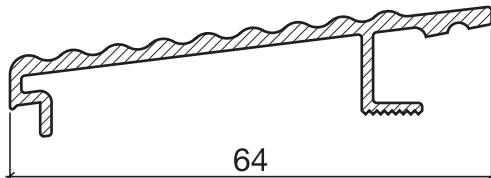

Schwellenprofil Nr. 164 (Thermo-Schwelle, 2-teilig, steckbar)

Nr. 164.G

Nr. 164.W

HEBGO-Schwellenprofil aus Aluminium
Grundprofil, mit Kunststoff-Isolator, grau

Lagerlänge 5250 mm (☼ = 5)

- 164.G0** blank
- 164.G1** farblos eloxiert
- 164.G2** bronzefarbig eloxiert

HEBGO-Schwellenprofil aus Aluminium
Steckprofil

Lagerlänge 5250 mm (☼ = 5)

- 164.W0** blank
- 164.W1** farblos eloxiert
- 164.W2** bronzefarbig eloxiert

Nr. 633

Nr. 833

HEBGO-Lippendichtung, TPE-Qualität

Rollen à 25 m

- 633.1** schwarz
- 633.2** braun
- 633.7** grau
- 633.9** weiss

HEBGO-Lippendichtung, EPDM-Qualität

Rollen à 25 m

- 833.7** grau mit Malerabdeckfolie

Schalldämmwerte siehe Seite H. 11