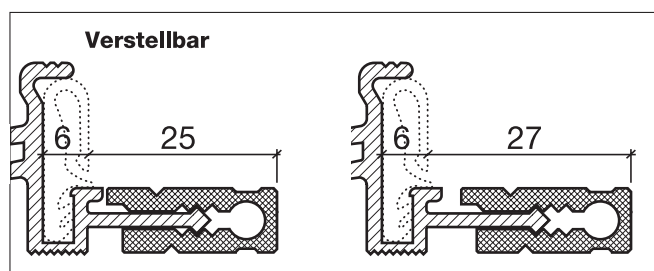

Schwellenprofil Nr. 164 (Thermo-Schwelle, 2-teilig, steckbar)

Nr. 164.G

Nr. 164.W

HEBGO-Schwellenprofil aus Aluminium
Grundprofil, mit Kunststoff-Isolator, grau

Lagerlänge 5250 mm (☼ = 5)

- 164.G0** blank
- 164.G1** farblos eloxiert
- 164.G2** bronzefarbig eloxiert

HEBGO-Schwellenprofil aus Aluminium
Steckprofil

Lagerlänge 5250 mm (☼ = 5)

- 164.W0** blank
- 164.W1** farblos eloxiert
- 164.W2** bronzefarbig eloxiert

Nr. 633

Nr. 833

HEBGO-Lippendichtung, TPE-Qualität

Rollen à 25 m

- 633.1** schwarz
- 633.2** braun
- 633.7** grau
- 633.9** weiss

HEBGO-Lippendichtung, EPDM-Qualität

Rollen à 25 m

- 833.7** grau mit Malerabdeckfolie

Schalldämmwerte siehe Seite H. 11