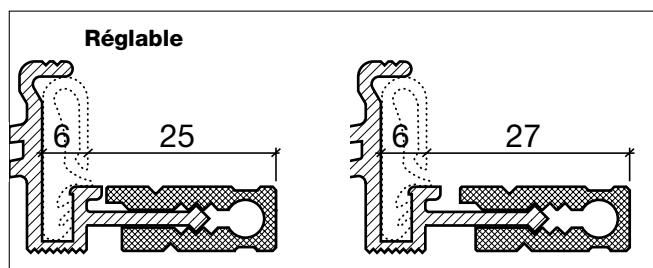

Profil de seuil No 164

(Seuil thermique, en 2 pièces, à planter)

No 164.G

No 164.W

Profil de seuil HEBGO en aluminium

Profil de base, avec isolateur en matière plastique grise

longueur de fabrication 5250 mm (☼=5)

- 164.G0** brut
- 164.G1** éloxé incolore
- 164.G2** éloxé couleur bronze

Profil de seuil HEBGO en aluminium

Profil à planter

longueur de fabrication 5250 mm (☼=5)

- 164.W0** brut
- 164.W1** éloxé incolore
- 164.W2** éloxé couleur bronze

No 633

No 833

Joint à lèvres HEBGO, qualité TPE

en rouleaux de 25 m

- 633.1** noir
- 633.2** brun
- 633.7** gris
- 633.9** blanc

Joint à lèvres HEBGO, qualité EPDM

en rouleaux de 25 m

- 833.7** gris avec couche de protection