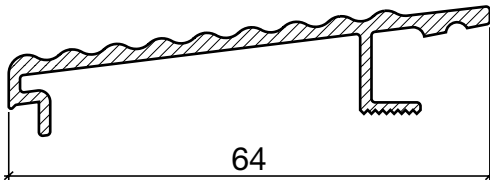

Profil de seuil No 164

(Seuil thermique, en 2 pièces, à planter)

No 164.G

No 164.W

Profil de seuil HEBGO en aluminium

Profil de base, avec isolateur en matière plastique grise

longueur de fabrication 5250 mm (☼=5)

- 164.G0** brut
- 164.G1** éloxé incolore
- 164.G2** éloxé couleur bronze

Profil de seuil HEBGO en aluminium

Profil à planter

longueur de fabrication 5250 mm (☼=5)

- 164.W0** brut
- 164.W1** éloxé incolore
- 164.W2** éloxé couleur bronze

No 633

No 833

Joint à lèvres HEBGO, qualité TPE

en rouleaux de 25 m

- 633.1** noir
- 633.2** brun
- 633.7** gris
- 633.9** blanc

Joint à lèvres HEBGO, qualité EPDM

en rouleaux de 25 m

- 833.7** gris avec couche de protection