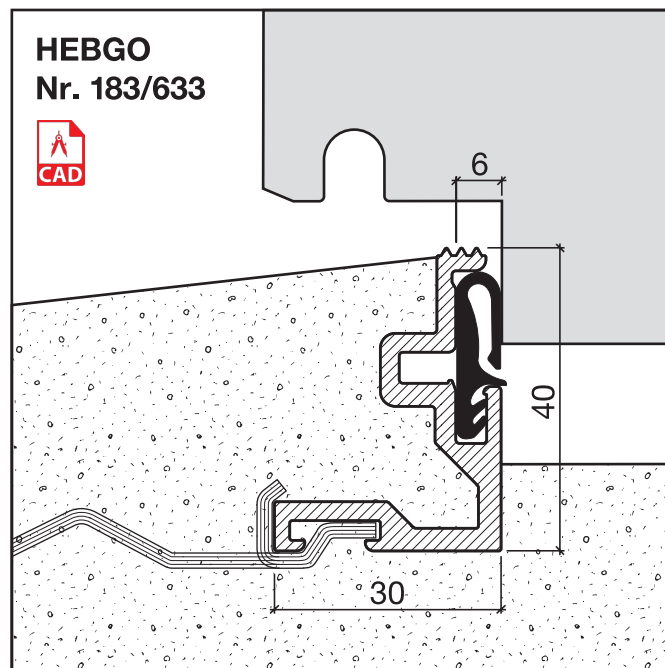

HEBGO-Steindolle, promatverzinkt

zur Montage ohne Nieten (für 1 Lagerlänge)

- **906.2** 1 Schachtel à 20 Stück

Schalldämmwerte siehe Seite H. 11