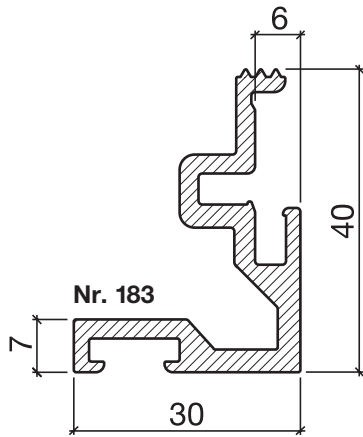

Schwellenwinkel Nr. 183

HEBGO-Schwellenwinkel aus Aluminium

Lagerlänge 5250 mm (☼ = 5)

183.0 blank

Nr. 633

HEBGO-Lippendichtung, TPE-Qualität

Rollen à 25 m

- 633.1** schwarz
- 633.2** braun
- 633.7** grau
- 633.9** weiss

Nr. 833

HEBGO-Lippendichtung, EPDM-Qualität

Rollen à 50 m

- 833.7** grau mit Malerabdeckfolie

Montage ohne Nieten

Nr. 906

HEBGO-Steindolle, promatverzinkt

zur Montage ohne Nieten (für 1 Lagerlänge)