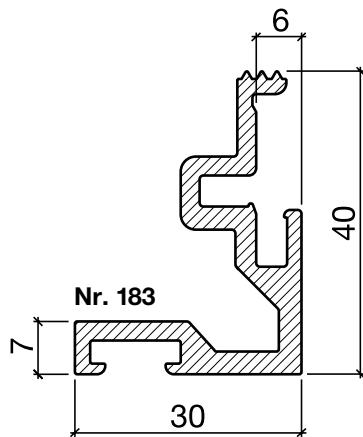

# Schwellenwinkel Nr. 183

## HEBGO-Schwellenwinkel aus Aluminium

Lagerlänge 5250 mm (♣ = 5)

- 183.0** blank
- 183.1** farblos eloxiert
- 183.2** bronzefarbig eloxiert

**Nr. 633**

## HEBGO-Lippendichtung, TPE-Qualität

Rollen à 25 m

- 633.1** schwarz
- 633.2** braun
- 633.7** grau
- 633.9** weiss

**Nr. 833**

## HEBGO-Lippendichtung, EPDM-Qualität

Rollen à 50 m

- 833.7** grau mit Malerabdeckfolie

Montage ohne Nieten

**Nr. 906**