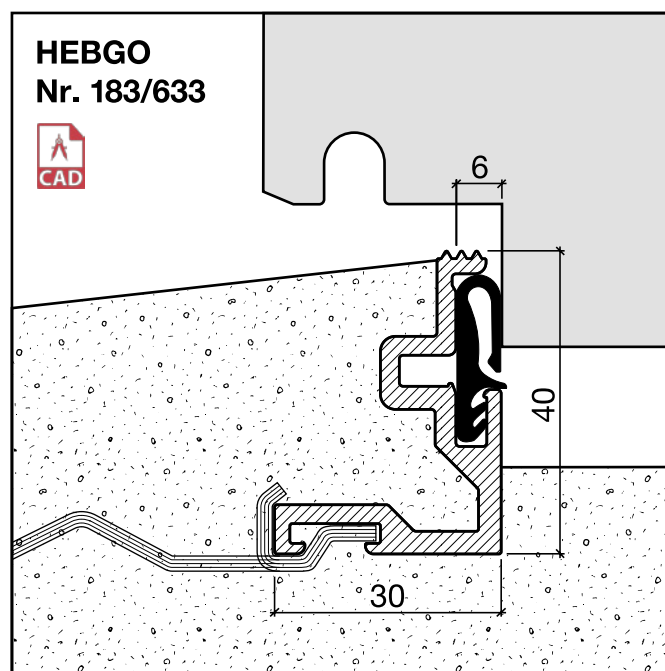

## HEBGO-Schwellenwinkel aus Aluminium

Lagerlänge 5250 mm (♣ = 5)

- 183.0** blank
- 183.1** farblos eloxiert
- 183.2** bronzefarbig eloxiert

**Nr. 633**

## HEBGO-Lippendichtung, TPE-Qualität

Rollen à 25 m

- 633.1** schwarz
- 633.2** braun
- 633.7** grau
- 633.9** weiss

**Nr. 833**

## HEBGO-Lippendichtung, EPDM-Qualität

Rollen à 50 m

- 833.7** grau mit Malerabdeckfolie

Montage ohne Nieten

**Nr. 906**

## HEBGO-Steindolle, promatverzinkt zur Montage ohne Nieten (für 1 Lagerlänge)

- 906.2** 1 Schachtel à 20 Stück

Schalldämmwerte siehe Seite H. 11