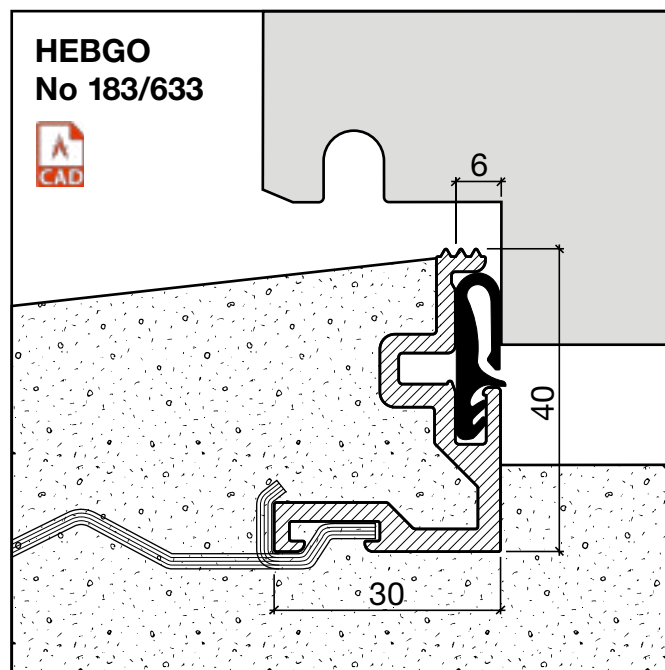

## Seuil équerre HEBGO en aluminium

longueur de fabrication 5250 mm (≙=5)

**183.0** brut

**Nr. 633**

## Joint à lèvres HEBGO, qualité TPE

en rouleaux de 25 m

- 633.1** noir
- 633.2** brun
- 633.7** gris
- 633.9** blanc

**No 833**

## Joint à lèvres HEBGO, qualité EPDM

en rouleaux de 50 m

- 833.7** gris avec couche de protection

**No 906**

## Patte à sceller HEBGO, promatisée pour le montage sans rivets (pour 1 longueur)

- 906.2** 1 carton à 20 pièces

Montage sans rivets

Isolation phonique voir page i.21