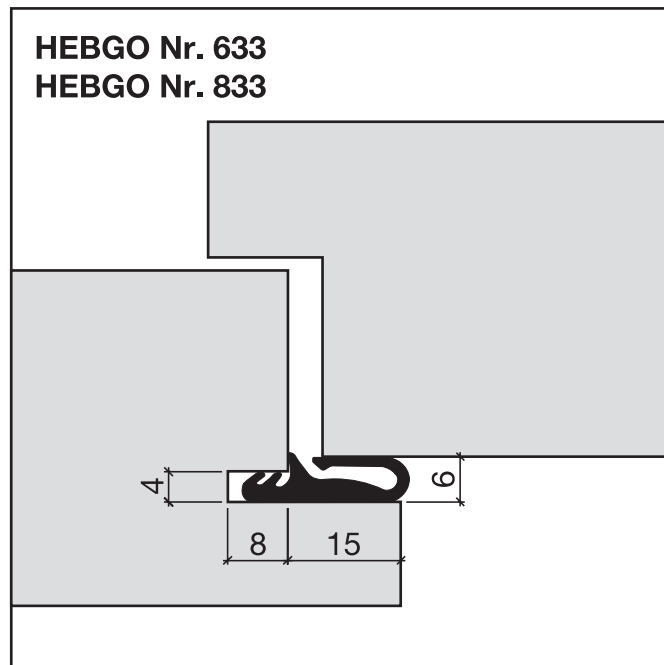

Gummiprofile zum Einnuten Nr. 633 + 833 (Schalldämmtüren)

A

Nr. 633

HEBGO-Lippendichtung, TPE-Qualität

Rollen à 25 m

Kleinpackungen à 7 m

- 633.1** schwarz
- 633.2** braun
- 633.7** grau
- 633.9** weiss

- 633.1k** schwarz
- 633.2k** braun

Nr. 833

HEBGO-Lippendichtung, EPDM-Qualität

Rollen à 25 m

- 833.7** grau mit Malerabdeckfolie

Schalldämmwerte siehe Seiten H. 10 + H. 11