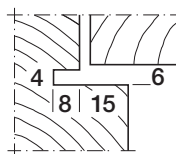

# Joint d'étanchéité à insérer No 633 + 833 (portes insonorisantes)

No 633

**633.1** noir  
**633.2** brun  
**633.7** gris  
**633.9** blanc

## Joint à lèvres HEBGO, qualité TPE

en rouleaux de 25 m

Petits emballages à 7 m

**633.1k** noir  
**633.2k** brun

No 833

## Joint à lèvres HEBGO, qualité EPDM

en rouleaux de 25 m

**833.7** gris avec couche de protection

Isolation phonique voir pages **i.20** + **i.21**