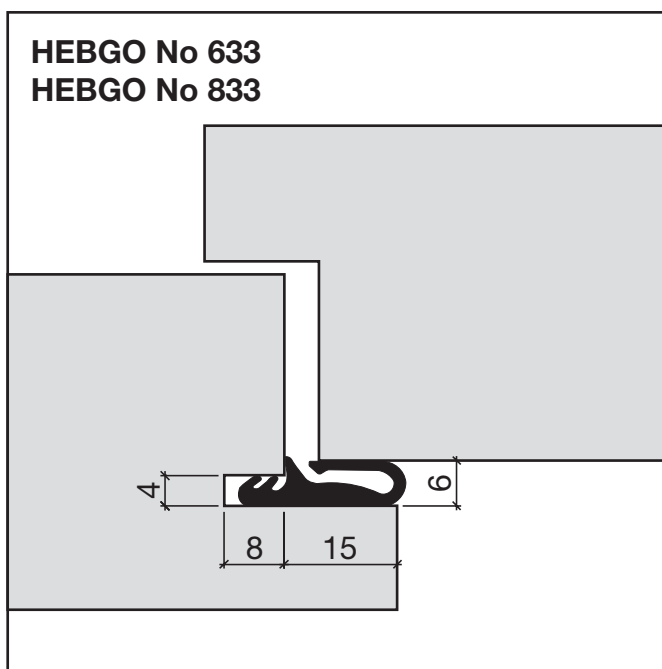

## Joint à lèvres HEBGO, qualité TPE

en rouleaux de 25 m

Petits emballages à 7 m

**633.1k** noir  
**633.2k** brun

No 833

## Joint à lèvres HEBGO, qualité EPDM

en rouleaux de 25 m

**833.7** gris avec couche de protection

Isolation phonique voir pages **i.20** + **i.21**