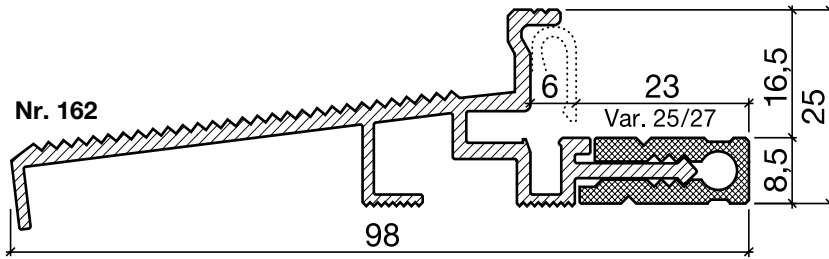

Schwellenprofil Nr. 162 (Thermo-Schwelle)

HEBGO-Schwellenprofil aus Aluminium
mit Kunststoff-Isolator, grau

Lagerlänge 5250 mm (☼ = 5)

- 162.0** blank
- 162.1** farblos eloxiert
- 162.2** bronzefarbig eloxiert

Nr. 643

HEBGO-Lippendichtung, TPE-Qualität

Rollen à 25 m

- 643.1** schwarz
- 643.2** braun
- 643.7** grau
- 643.9** weiss

Nr. 843

HEBGO-Lippendichtung, EPDM-Qualität

Rollen à 25 m

- 843.7** grau mit Malerabdeckfolie