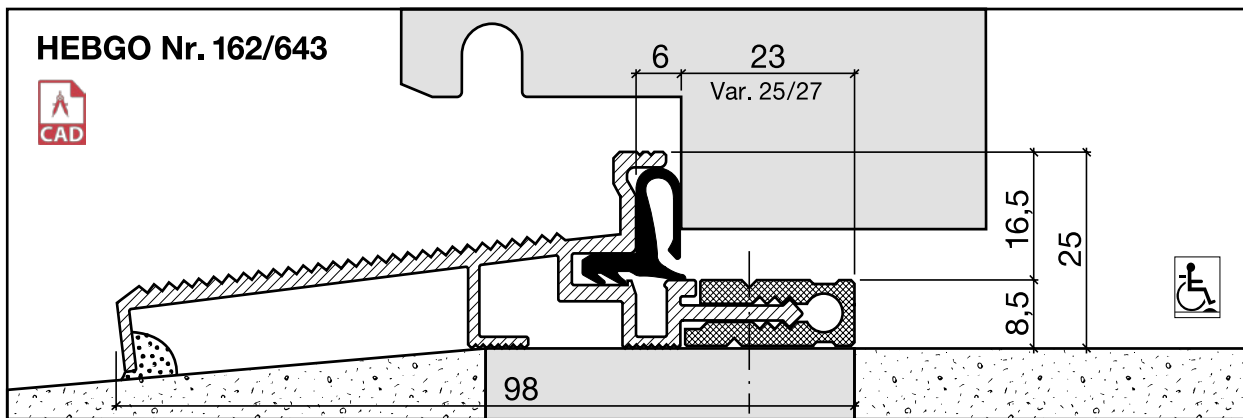

Schwellenprofil Nr. 162 (Thermo-Schwelle)

HEBGO-Schwellenprofil aus Aluminium
mit Kunststoff-Isolator, grau

Lagerlänge 5250 mm (☼ = 5)

- 162.0** blank
- 162.1** farblos eloxiert
- 162.2** bronzefarbig eloxiert

Nr. 643

HEBGO-Lippendichtung, TPE-Qualität

Rollen à 25 m

- 643.1** schwarz
- 643.2** braun
- 643.7** grau
- 643.9** weiss

Nr. 843

HEBGO-Lippendichtung, EPDM-Qualität

Rollen à 25 m

- 843.7** grau mit Malerabdeckfolie