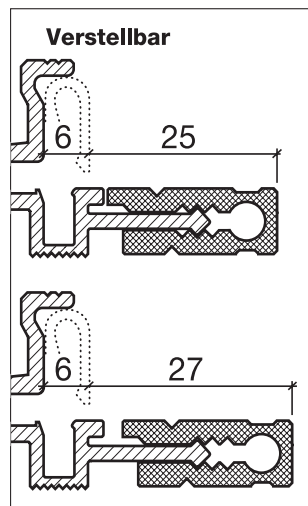

Schwellenprofil Nr. 162 (Thermo-Schwelle)

HEBGO-Schwellenprofil aus Aluminium
mit Kunststoff-Isolator, grau

Lagerlänge 5250 mm (☼ = 5)

- 162.0** blank
- 162.1** farblos eloxiert
- 162.2** bronzefarbig eloxiert

Nr. 643

HEBGO-Lippendichtung, TPE-Qualität

Rollen à 25 m

- 643.1** schwarz
- 643.2** braun
- 643.7** grau
- 643.9** weiss

Nr. 843

HEBGO-Lippendichtung, EPDM-Qualität

Rollen à 25 m

- 843.7** grau mit Malerabdeckfolie