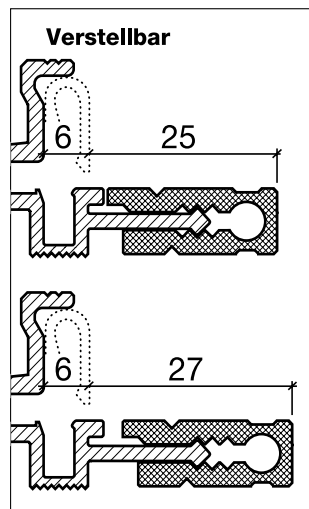

Schwellenprofil Nr. 162 (Thermo-Schwelle)

HEBGO-Schwellenprofil aus Aluminium
mit Kunststoff-Isolator, grau

Lagerlänge 5250 mm (☼ = 5)

- 162.0** blank
- 162.1** farblos eloxiert
- 162.2** bronzefarbig eloxiert

Nr. 643

HEBGO-Lippendichtung, TPE-Qualität

Rollen à 25 m

- 643.1** schwarz
- 643.2** braun
- 643.7** grau
- 643.9** weiss

Nr. 843

HEBGO-Lippendichtung, EPDM-Qualität

Rollen à 25 m

- 843.7** grau mit Malerabdeckfolie