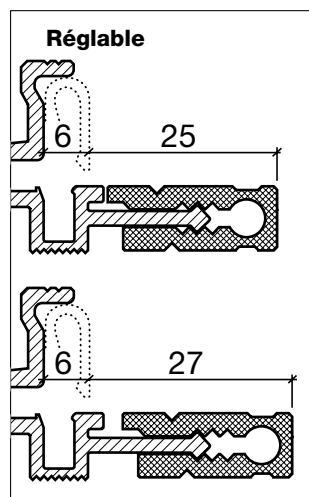

Profil de seuil No 162
(Seuil thermique)

Profil de seuil HEBGO en aluminium
avec isolateur en matière plastique grise

longueur de fabrication 5250 mm (≙=5)

- 162.0** brut
- 162.1** éloxé incolore
- 162.2** éloxé couleur bronze

No 643

Joint à lèvres HEBGO, qualité TPE

en rouleaux de 25 m

- 643.1** noir
- 643.2** brun
- 643.7** gris
- 643.9** blanc

No 843

Joint à lèvres HEBGO, qualité EPDM

en rouleaux de 25 m

- 843.7** gris avec couche de protection