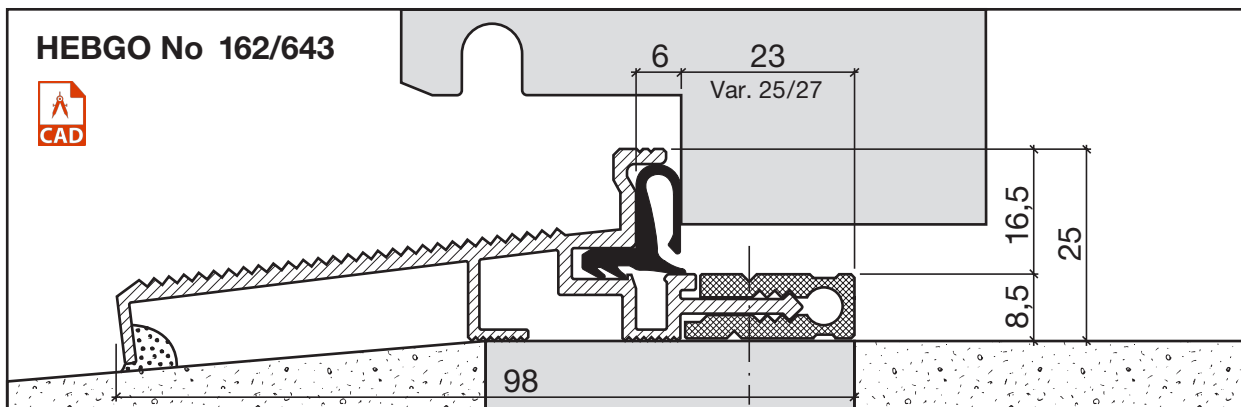

Profil de seuil No 162 (Seuil thermique)

Profil de seuil HEBGO en aluminium
avec isolateur en matière plastique grise

longueur de fabrication 5250 mm (≙ = 5)

- 162.0** brut
- 162.1** éloxé incolore
- 162.2** éloxé couleur bronze

Joint à lèvres HEBGO, qualité TPE

en rouleaux de 25 m

- 643.1** noir
- 643.2** brun
- 643.7** gris
- 643.9** blanc

Joint à lèvres HEBGO, qualité EPDM

en rouleaux de 25 m

- 843.7** gris avec couche de protection