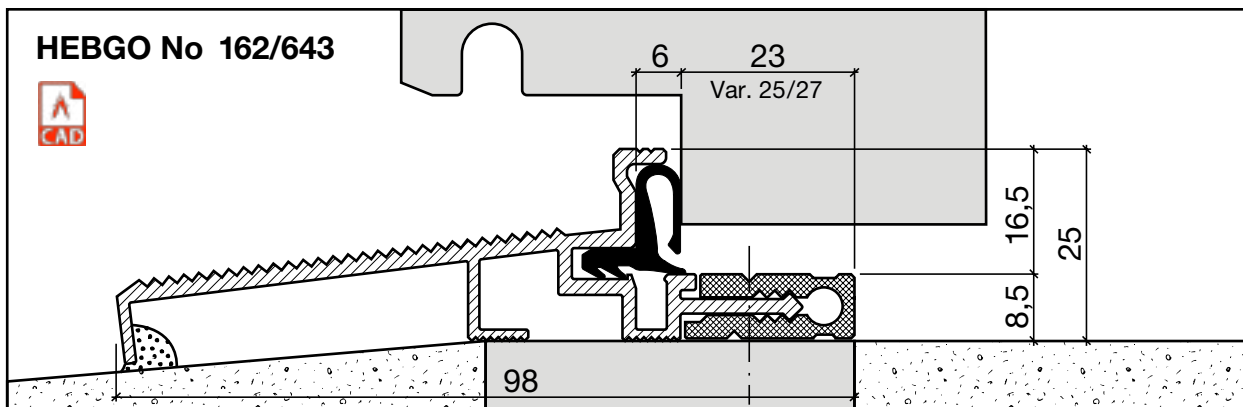

Profil de seuil No 162
(Seuil thermique)

Profil de seuil HEBGO en aluminium
avec isolateur en matière plastique grise

longueur de fabrication 5250 mm (≙=5)

- 162.0** brut
- 162.1** éloxé incolore
- 162.2** éloxé couleur bronze

No 643

Joint à lèvres HEBGO, qualité TPE

en rouleaux de 25 m

- 643.1** noir
- 643.2** brun
- 643.7** gris
- 643.9** blanc

No 843

Joint à lèvres HEBGO, qualité EPDM

en rouleaux de 25 m

- 843.7** gris avec couche de protection