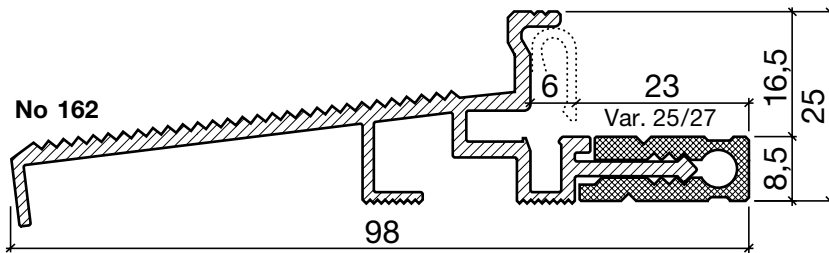

Profil de seuil No 162
(Seuil thermique)

Profil de seuil HEBGO en aluminium
avec isolateur en matière plastique grise

longueur de fabrication 5250 mm (≙=5)

- 162.0** brut
- 162.1** éloxé incolore
- 162.2** éloxé couleur bronze

No 643

Joint à lèvres HEBGO, qualité TPE

en rouleaux de 25 m

- 643.1** noir
- 643.2** brun
- 643.7** gris
- 643.9** blanc

No 843

Joint à lèvres HEBGO, qualité EPDM

en rouleaux de 25 m

- 843.7** gris avec couche de protection