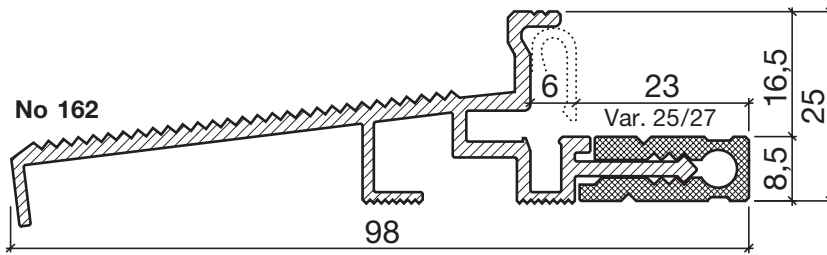

Profil de seuil No 162 (Seuil thermique)

Profil de seuil HEBGO en aluminium
avec isolateur en matière plastique grise

longueur de fabrication 5250 mm (≙ = 5)

- 162.0** brut
- 162.1** éloxé incolore
- 162.2** éloxé couleur bronze

Joint à lèvres HEBGO, qualité TPE

en rouleaux de 25 m

- 643.1** noir
- 643.2** brun
- 643.7** gris
- 643.9** blanc

Joint à lèvres HEBGO, qualité EPDM

en rouleaux de 25 m

- 843.7** gris avec couche de protection