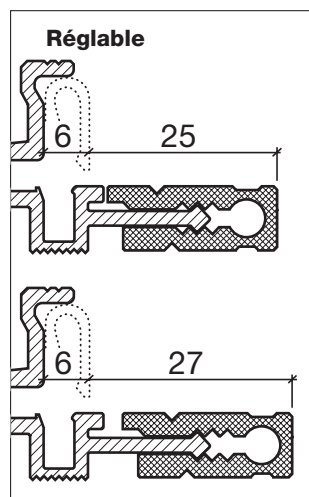

Profil de seuil No 162 (Seuil thermique)

Profil de seuil HEBGO en aluminium
avec isolateur en matière plastique grise

longueur de fabrication 5250 mm (≙ = 5)

- 162.0** brut
- 162.1** éloxé incolore
- 162.2** éloxé couleur bronze

Joint à lèvres HEBGO, qualité TPE

en rouleaux de 25 m

- 643.1** noir
- 643.2** brun
- 643.7** gris
- 643.9** blanc

Joint à lèvres HEBGO, qualité EPDM

en rouleaux de 25 m

- 843.7** gris avec couche de protection