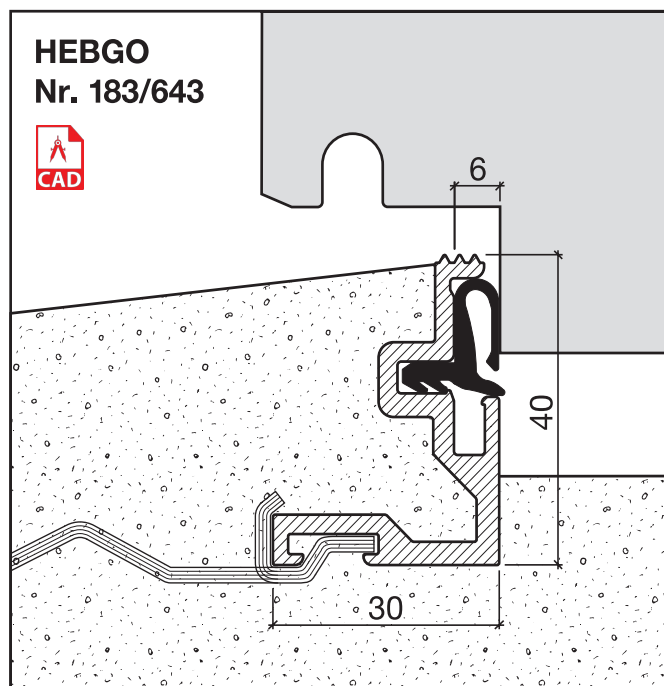

Schwellenwinkel Nr. 183

HEBGO-Schwellenwinkel aus Aluminium

Lagerlänge 5250 mm (♣ = 5)

183.0 blank

Nr. 643

HEBGO-Lippendichtung, TPE-Qualität

Rollen à 25 m

643.1 schwarz

643.2 braun

643.7 grau

643.9 weiss

Nr. 843

HEBGO-Lippendichtung, EPDM-Qualität

Rollen à 25 m

843.7 grau mit Malerabdeckfolie

HEBGO-Steindolle, promatverzinkt zur Montage ohne Nieten (für 1 Lagerlänge)

906.2 1 Schachtel à 20 Stück

Montage ohne Nieten

Nr. 906

Schalldämmwerte siehe Seite H. 11

E