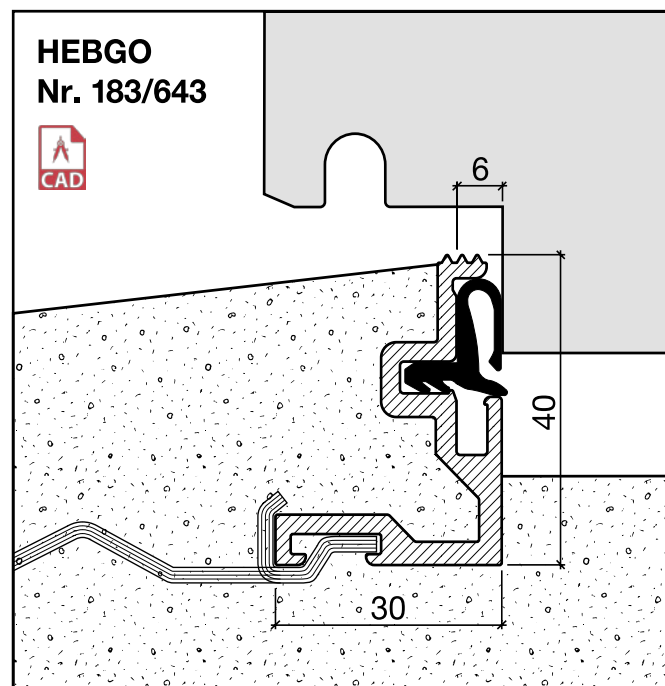

## HEBGO-Schwellenwinkel aus Aluminium

Lagerlänge 5250 mm (☼ = 5)

- 183.0 blank
- 183.1 farblos eloxiert
- 183.2 bronzefarbig eloxiert

Nr. 643

## HEBGO-Lippendichtung, EPDM-Qualität

Rollen à 25 m

- 843.7 grau mit Malerabdeckfolie

Montage ohne Nieten

Nr. 906

## HEBGO-Steindolle, promatverzinkt

zur Montage ohne Nieten (für 1 Lagerlänge)

- 906.2 1 Schachtel à 20 Stück

Schalldämmwerte siehe Seite H. 11