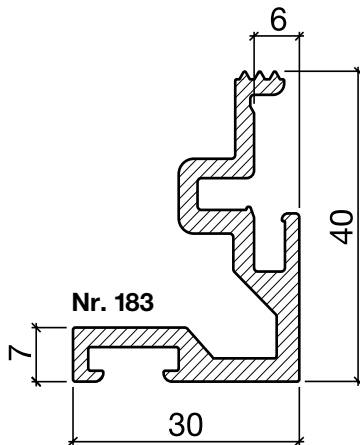

# Schwellenwinkel Nr. 183

## HEBGO-Schwellenwinkel aus Aluminium

Lagerlänge 5250 mm (☼ = 5)

- 183.0 blank
- 183.1 farblos eloxiert
- 183.2 bronzefarbig eloxiert

Nr. 643

## HEBGO-Lippendichtung, TPE-Qualität

Rollen à 25 m

- 643.1 schwarz
- 643.2 braun
- 643.7 grau
- 643.9 weiss

Nr. 843

## HEBGO-Lippendichtung, EPDM-Qualität

Rollen à 25 m

- 843.7 grau mit Malerabdeckfolie

Montage ohne Nieten

Nr. 906