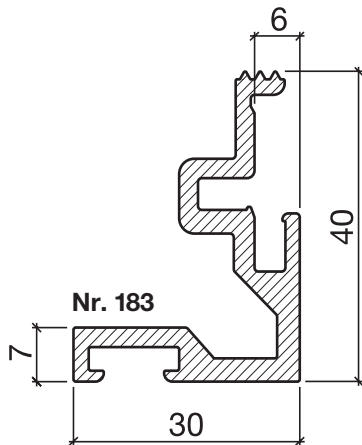

Schwellenwinkel Nr. 183

HEBGO-Schwellenwinkel aus Aluminium

Lagerlänge 5250 mm (♣ = 5)

183.0 blank

Nr. 643

HEBGO-Lippendichtung, TPE-Qualität

Rollen à 25 m

643.1 schwarz

643.2 braun

643.7 grau

643.9 weiss

Nr. 843

HEBGO-Lippendichtung, EPDM-Qualität

Rollen à 25 m

843.7 grau mit Malerabdeckfolie

HEBGO-Steindolle, promatverzinkt zur Montage ohne Nieten (für 1 Lagerlänge)

906.2 1 Schachtel à 20 Stück

Montage ohne Nieten

Nr. 906

Schalldämmwerte siehe Seite H. 11

E