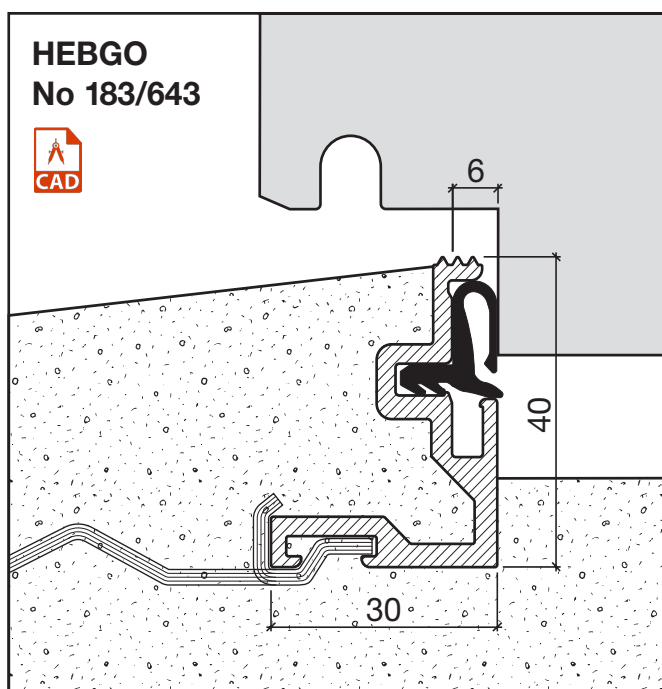

Patte à sceller HEBGO, promatisée pour le montage sans rivets (pour 1 longueur)

906.2 1 carton à 20 pièces

Isolation phonique voir page H. 11

E