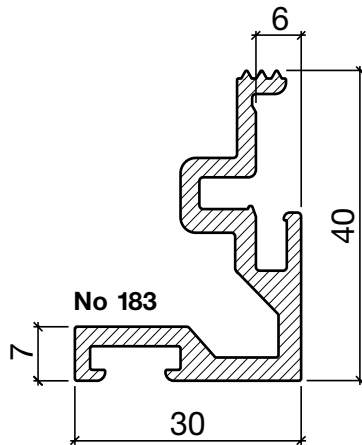

# Seuil équerre No 183

## Seuil équerre HEBGO en aluminium

longueur de fabrication 5250 mm (☼=5)

**183.0** brut

## Joint à lèvres HEBGO, qualité TPE

en rouleaux de 25 m

**No 643**

- 643.1** noir
- 643.2** brun
- 643.7** gris
- 643.9** blanc

**No 843**

## Joint à lèvres HEBGO, qualité EPDM

en rouleaux de 25 m

- 843.7** gris avec couche de protection

Montage sans rivets

**No 906**