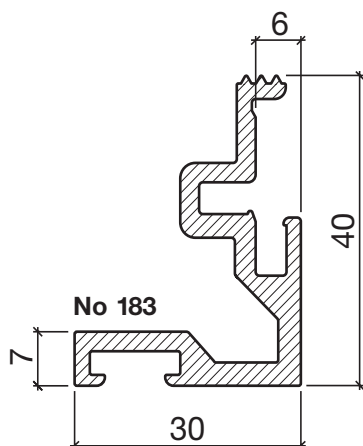

Seuil équerre No 183

Seuil équerre HEBGO en aluminium

longueur de fabrication 5250 mm (≙ = 5)

183.0 brut

No 643

Joint à lèvres HEBGO, qualité TPE

en rouleaux de 25 m

- 643.1** noir
- 643.2** brun
- 643.7** gris
- 643.9** blanc

No 843

Joint à lèvres HEBGO, qualité EPDM

en rouleaux de 25 m

- 843.7** gris avec couche de protection

Montage sans rivets

No 906

Patte à sceller HEBGO, promatisée pour le montage sans rivets (pour 1 longueur)