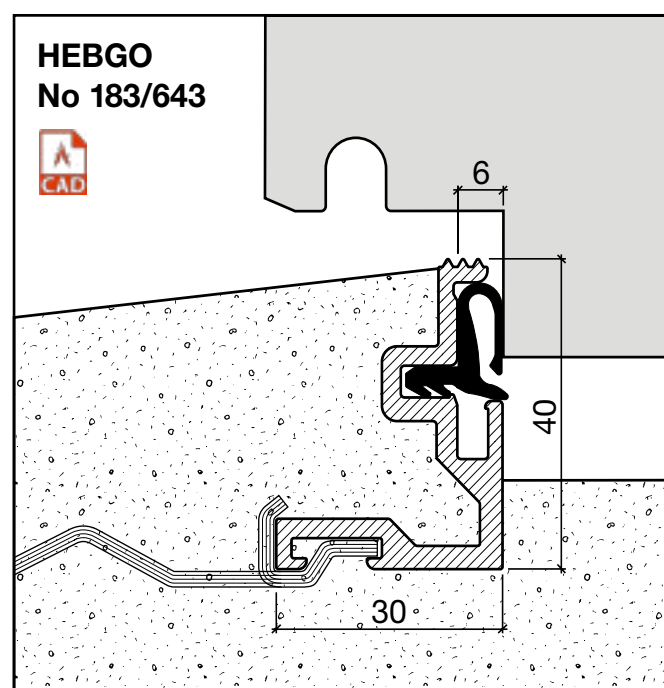

## Seuil équerre HEBGO en aluminium

longueur de fabrication 5250 mm (☼=5)

**183.0** brut

## Joint à lèvres HEBGO, qualité TPE

en rouleaux de 25 m

**No 643**

- 643.1** noir
- 643.2** brun
- 643.7** gris
- 643.9** blanc

**No 843**

## Joint à lèvres HEBGO, qualité EPDM

en rouleaux de 25 m

- 843.7** gris avec couche de protection

Montage sans rivets

**No 906**

## Patte à sceller HEBGO, promatisée

pour le montage sans rivets (pour 1 longueur)

- 906.2** 1 carton à 20 pièces

Isolation phonique voir page **i.20**