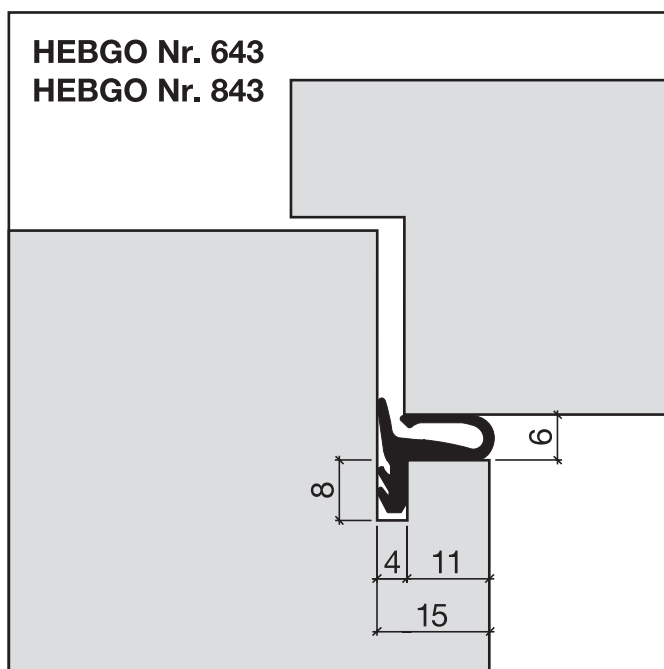

Gummiprofile zum Einnuten Nr. 643 + 843 (Schalldämmtüren)

Nr. 643

HEBGO-Lippendichtung, TPE-Qualität

Rollen à 25 m

- 643.1** schwarz
- 643.2** braun
- 643.7** grau
- 643.9** weiss

Nr. 843

HEBGO-Lippendichtung, EPDM-Qualität

Rollen à 25 m

- 843.7** grau mit Malerabdeckfolie

Schalldämmwerte siehe Seiten H. 10 + H. 11