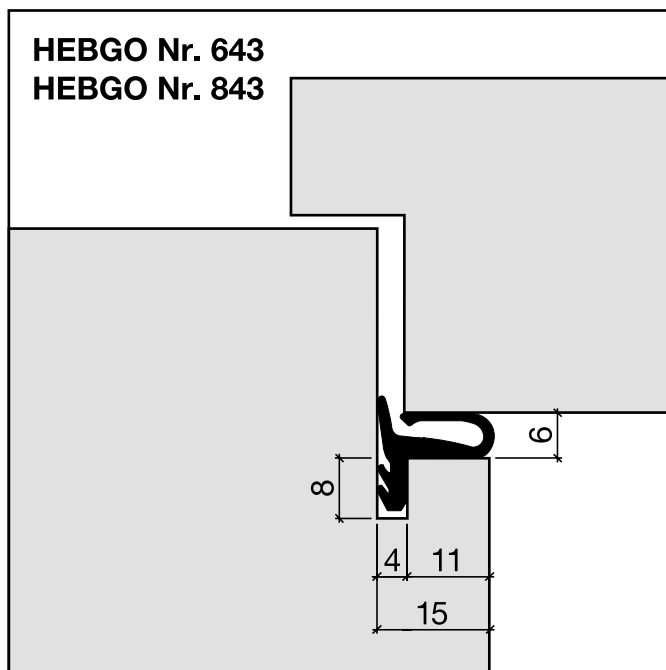

Gummiprofile zum Einnuten Nr. 643 + 843 (Schalldämmtüren)

Nr. 643

HEBGO-Lippendichtung, TPE-Qualität

Rollen à 25 m

- 643.1** schwarz
- 643.2** braun
- 643.7** grau
- 643.9** weiss

Nr. 843

HEBGO-Lippendichtung, EPDM-Qualität

Rollen à 25 m

- 843.7** grau mit Malerabdeckfolie

Schalldämmwerte siehe Seiten H. 10 + H. 11