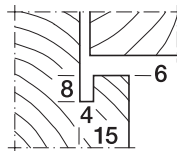

Joint d'étanchéité à insérer No 643 + 843 (portes insonorisantes)

No 643

Joint à lèvres HEBGO, qualité TPE

en rouleaux de 25 m

- 643.1 noir
- 643.2 brun
- 643.7 gris
- 643.9 blanc

No 843

Joint à lèvres HEBGO, qualité EPDM

en rouleaux de 25 m

- 843.7 gris avec couche de protection

Isolation phonique voir pages **i.20** + **i.21**