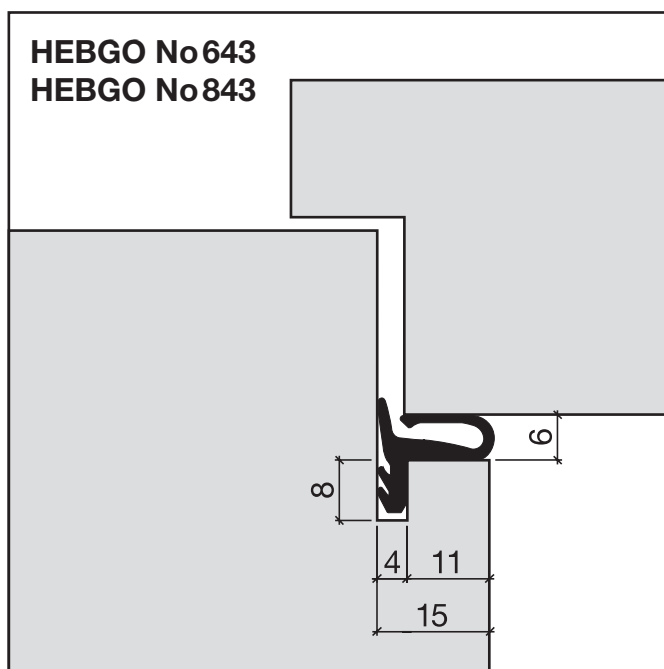

Joint d'étanchéité à insérer No 643 + 843 (portes insonorisantes)

No 643

Joint à lèvres HEBGO, qualité TPE

en rouleaux de 25 m

- 643.1 noir
- 643.2 brun
- 643.7 gris
- 643.9 blanc

No 843

Joint à lèvres HEBGO, qualité EPDM

en rouleaux de 25 m

- 843.7 gris avec couche de protection

Isolation phonique voir pages **i.20** + **i.21**