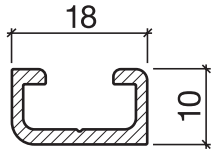

Dichtungsprofil Nr. 117 (schwere Türen)

Nr. 117

HEBGO-Halteprofil aus Aluminium

Lagerlänge 5250 mm (☼ = 20)

- 117.0** blank
- 117.1** farblos eloxiert
- 117.2** bronzefarbig eloxiert

Nr. 510

HEBGO-Hohlkammerdichtung, TPE-Qualität

Rollen à 50 m

- 510.1** schwarz

Nr. 610

HEBGO-Lippendichtung, TPE-Qualität

Rollen à 50 m

- 610.1** schwarz