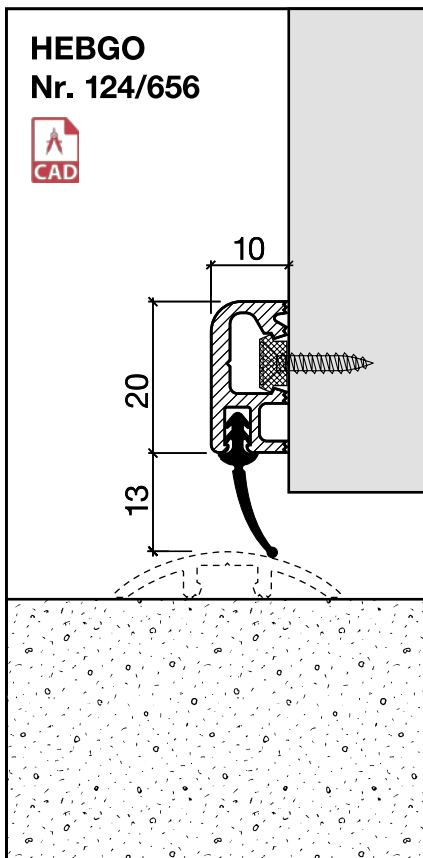

Sanierungsprofil Nr. 124 (aufgedoppelteTüre)

Schalldämmwerte siehe Seite H. 12

Nr. 124

HEBGO-Sanierungsprofil aus Aluminium

Lagerlänge 5250 mm (☼ = 20)

- 124.0** blank
- 124.1** farblos eloxiert
- 124.2** bronzefarbig eloxiert

Lagerlänge 5250 mm (☼ = 20)

- 124.0** blank
- 124.1** farblos eloxiert
- 124.2** bronzefarbig eloxiert

Nr. 656

HEBGO-Lippendichtung, Silikon-Qualität

Rollen à 50 m

- 656.1** schwarz

Nr. 756

Nr. 757

HEBGO-Bürstendichtung, Nylon-Faser

Lagerlänge 2500 mm

- 756.1** schwarz
- 757.1** schwarz

HEBGO-Befestigungs-Set "Holz" (für 1 Lagerlänge)

- 901.9** 1 Tüte: 25 Delrin-Knöpfe
25 Spanplattenschrauben, SK, 2,7 x 16 mm

Nr. 901

Dichtungsprofil Nr. 124 für Metallbau (Sanierung)

Nr. 124

HEBGO-Sanierungsprofil aus Aluminium

Lagerlänge 5250 mm (☼ = 20)

- 124.0** blank
- 124.1** farblos eloxiert
- 124.2** bronzefarbig eloxiert