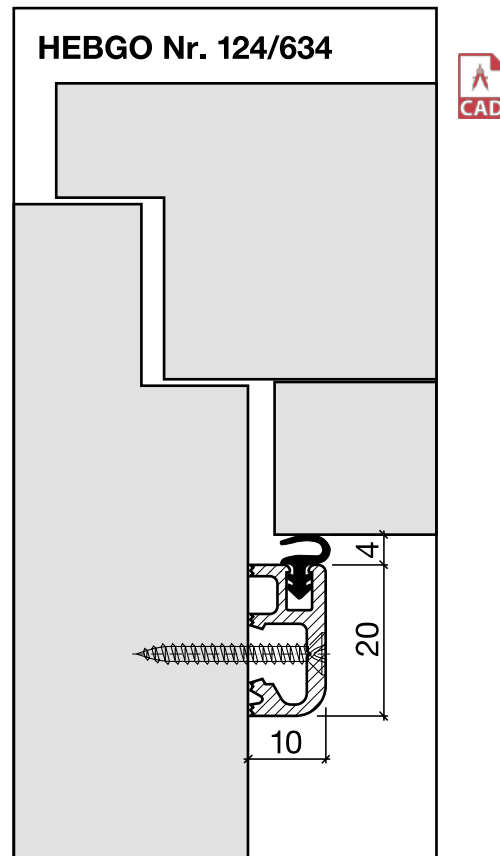

Sanierungsprofil Nr. 124 (aufgedoppelteTüre)

Schalldämmwerte siehe Seite H. 12

Nr. 124

HEBGO-Sanierungsprofil aus Aluminium

Lagerlänge 5250 mm (☼ = 20)

- 124.0** blank
- 124.1** farblos eloxiert
- 124.2** bronzefarbig eloxiert

Nr. 901

HEBGO-Befestigungs-Set "Holz" (für 1 Lagerlänge)

- 901.9** 1 Tüte: 25 Delrin-Knöpfe
25 Spanplattenschrauben, SK, 2,7 x 16 mm

Sanierungsprofil Nr. 124 (Türschwelle)

Nr. 124

HEBGO-Sanierungsprofil aus Aluminium

Lagerlänge 5250 mm (☼ = 20)

- 124.0** blank
- 124.1** farblos eloxiert
- 124.2** bronzefarbig eloxiert

Nr. 656

HEBGO-Lippendichtung, Silikon-Qualität

Rollen à 50 m

- 656.1** schwarz

Nr. 756

Nr. 757

HEBGO-Bürstendichtung, Nylon-Faser

Lagerlänge 2500 mm

- 756.1** schwarz
- 757.1** schwarz

HEBGO-Befestigungs-Set "Holz" (für 1 Lagerlänge)

- 901.9** 1 Tüte: 25 Delrin-Knöpfe
25 Spanplattenschrauben, SK, 2,7 x 16 mm