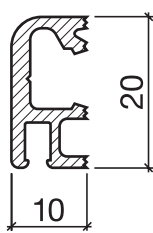

Lagerlänge 5250 mm (☼ = 20)

- 124.0** blank
- 124.1** farblos eloxiert
- 124.2** bronzefarbig eloxiert

Nr. 656

HEBGO-Lippendichtung, Silikon-Qualität

Rollen à 50 m

- 656.1** schwarz

Nr. 756

Nr. 757

HEBGO-Bürstendichtung, Nylon-Faser

Lagerlänge 2500 mm

- 756.1** schwarz
- 757.1** schwarz

(Nr. 981)

(Nr. 900)

HEBGO-Befestigungs-Set "Holz" (für 1 Lagerlänge)

- 901.9** 1 Tüte: 25 Delrin-Knöpfe
25 Spanplattenschrauben, SK, 2,7 x 16 mm

Nr. 901

Dichtungsprofil Nr. 124 für Metallbau (Sanierung)

Nr. 124

HEBGO-Sanierungsprofil aus Aluminium

Lagerlänge 5250 mm (☼ = 20)

- 124.0** blank
- 124.1** farblos eloxiert
- 124.2** bronzefarbig eloxiert