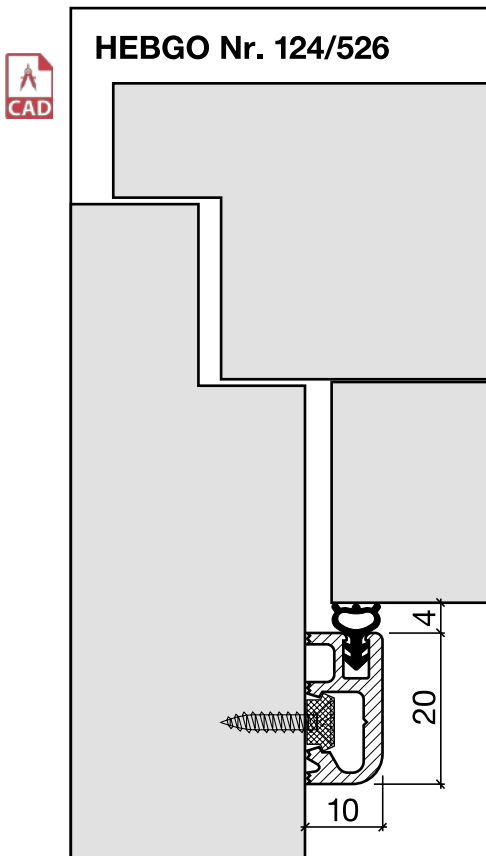

Sanierungsprofil Nr. 124 (aufgedoppelteTüre)

Schalldämmwerte siehe Seite H. 12

Nr. 124

HEBGO-Sanierungsprofil aus Aluminium

Lagerlänge 5250 mm (☼ = 20)

- 124.0** blank
- 124.1** farblos eloxiert
- 124.2** bronzefarbig eloxiert

Nr. 901

HEBGO-Befestigungs-Set "Holz" (für 1 Lagerlänge)

- 901.9** 1 Tüte: 25 Delrin-Knöpfe
25 Spanplattenschrauben, SK, 2,7 x 16 mm

Sanierungsprofil Nr. 124 (Türschwelle)

Nr. 124

HEBGO-Sanierungsprofil aus Aluminium

Lagerlänge 5250 mm (☼ = 20)

- 124.0** blank
- 124.1** farblos eloxiert
- 124.2** bronzefarbig eloxiert

Nr. 656

HEBGO-Lippendichtung, Silikon-Qualität

Rollen à 50 m

- 656.1** schwarz

Nr. 756

Nr. 757