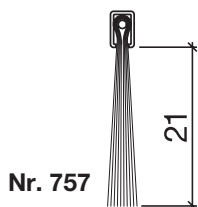

HEBGO-Bürstendichtung, Nylon-Faser

Lagerlänge 2500 mm

- 756.1** schwarz
- 757.1** schwarz

(Nr. 981)

(Nr. 900)

HEBGO-Befestigungs-Set "Holz" (für 1 Lagerlänge)

- 901.9** 1 Tüte: 25 Delrin-Knöpfe
25 Spanplattenschrauben, SK, 2,7 x 16 mm

Nr. 901

Dichtungsprofil Nr. 124 für Metallbau (Sanierung)

Nr. 124

HEBGO-Sanierungsprofil aus Aluminium

Lagerlänge 5250 mm (☼ = 20)

- 124.0** blank
- 124.1** farblos eloxiert
- 124.2** bronzefarbig eloxiert

Nr. 656

HEBGO-Lippendichtung, Silikon-Qualität

Rollen à 50 m

- 656.1** schwarz

Nr. 756

Nr. 757

HEBGO-Bürstendichtung, Nylon-Faser

Lagerlänge 2500 mm

- 756.1** schwarz
- 757.1** schwarz

Nr. 902

HEBGO-Befestigungs-Set "Metall" (für 1 Lagerlänge)

- 902.9** 1 Tüte: 25 Delrin-Knöpfe
- 25 Blechschrauben, LSK, 2,9 x 6,5 mm
- 1 Bohrer HSS Ø 2,4 mm