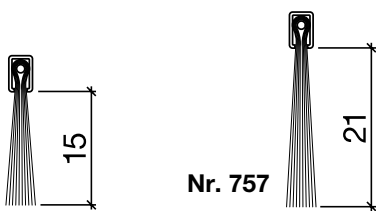

Nr. 901

HEBGO-Befestigungs-Set "Holz" (für 1 Lagerlänge)

- 901.9** 1 Tüte: 25 Delrin-Knöpfe
25 Spanplattenschrauben, SK, 2,7 x 16 mm

Sanierungsprofil Nr. 124 (Türschwelle)

Nr. 124

HEBGO-Sanierungsprofil aus Aluminium

Lagerlänge 5250 mm (☼ = 20)

- 124.0** blank
- 124.1** farblos eloxiert
- 124.2** bronzefarbig eloxiert

Nr. 656

HEBGO-Lippendichtung, Silikon-Qualität

Rollen à 50 m

- 656.1** schwarz

Nr. 756

Nr. 757

HEBGO-Bürstendichtung, Nylon-Faser

Lagerlänge 2500 mm

- 756.1** schwarz
- 757.1** schwarz

HEBGO-Befestigungs-Set "Holz" (für 1 Lagerlänge)

- 901.9** 1 Tüte: 25 Delrin-Knöpfe
25 Spanplattenschrauben, SK, 2,7 x 16 mm

Nr. 901

Dichtungsprofil Nr. 124 für Metallbau (Sanierung)

Nr. 124

HEBGO-Sanierungsprofil aus Aluminium

Lagerlänge 5250 mm (☼ = 20)

- 124.0** blank
- 124.1** farblos eloxiert
- 124.2** bronzefarbig eloxiert