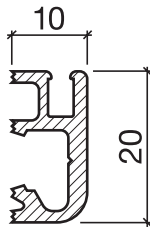

Sanierungsprofil Nr. 124 (aufgedoppelteTüre)

Schalldämmwerte siehe Seite H. 12

Nr. 124

HEBGO-Sanierungsprofil aus Aluminium

Lagerlänge 5250 mm (☼ = 20)

- 124.0** blank
- 124.1** farblos eloxiert
- 124.2** bronzefarbig eloxiert

Lagerlänge 5250 mm (☼ = 20)

- 124.0** blank
- 124.1** farblos eloxiert
- 124.2** bronzefarbig eloxiert

Nr. 656

HEBGO-Lippendichtung, Silikon-Qualität

Rollen à 50 m

- 656.1** schwarz

Nr. 756

Nr. 757