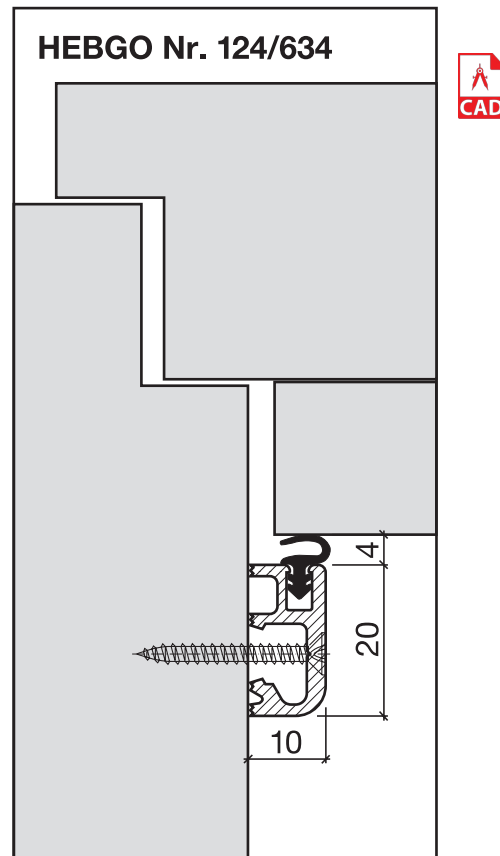

Sanierungsprofil Nr. 124 (aufgedoppelteTüre)

Schalldämmwerte siehe Seite H. 12

Nr. 124

HEBGO-Sanierungsprofil aus Aluminium

Lagerlänge 5250 mm (☼ = 20)

- 124.0** blank
- 124.1** farblos eloxiert
- 124.2** bronzefarbig eloxiert

Nr. 901

HEBGO-Befestigungs-Set "Holz" (für 1 Lagerlänge)

- 901.9** 1 Tüte: 25 Delrin-Knöpfe
25 Spanplattenschrauben, SK, 2,7 x 16 mm

Sanierungsprofil Nr. 124 (Türschwelle)

Nr. 124

HEBGO-Sanierungsprofil aus Aluminium

Lagerlänge 5250 mm (☼ = 20)

- 124.0** blank
- 124.1** farblos eloxiert
- 124.2** bronzefarbig eloxiert

Nr. 656

HEBGO-Lippendichtung, Silikon-Qualität

Rollen à 50 m

- 656.1** schwarz

Nr. 756

Nr. 757

HEBGO-Bürstendichtung, Nylon-Faser

Lagerlänge 2500 mm

- 756.1** schwarz
- 757.1** schwarz

(Nr. 981)

(Nr. 900)

HEBGO-Befestigungs-Set "Holz" (für 1 Lagerlänge)

- 901.9** 1 Tüte: 25 Delrin-Knöpfe
25 Spanplattenschrauben, SK, 2,7 x 16 mm