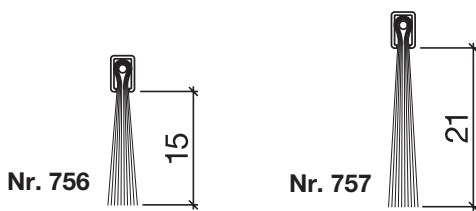

Nr. 901

HEBGO-Befestigungs-Set "Holz" (für 1 Lagerlänge)

- 901.9** 1 Tüte: 25 Delrin-Knöpfe
25 Spanplattenschrauben, SK, 2,7 x 16 mm

Sanierungsprofil Nr. 124 (Türschwelle)

Nr. 124

HEBGO-Sanierungsprofil aus Aluminium

Lagerlänge 5250 mm (☼ = 20)

- 124.0** blank
- 124.1** farblos eloxiert
- 124.2** bronzefarbig eloxiert

Nr. 656

HEBGO-Lippendichtung, Silikon-Qualität

Rollen à 50 m

- 656.1** schwarz

Nr. 756

Nr. 757

HEBGO-Bürstendichtung, Nylon-Faser

Lagerlänge 2500 mm

- 756.1** schwarz
- 757.1** schwarz

(Nr. 981)

(Nr. 900)

HEBGO-Befestigungs-Set "Holz" (für 1 Lagerlänge)

- 901.9** 1 Tüte: 25 Delrin-Knöpfe
25 Spanplattenschrauben, SK, 2,7 x 16 mm

Nr. 901

Dichtungsprofil Nr. 124 für Metallbau (Sanierung)

Nr. 124

HEBGO-Sanierungsprofil aus Aluminium

Lagerlänge 5250 mm (☼ = 20)

- 124.0** blank
- 124.1** farblos eloxiert
- 124.2** bronzefarbig eloxiert