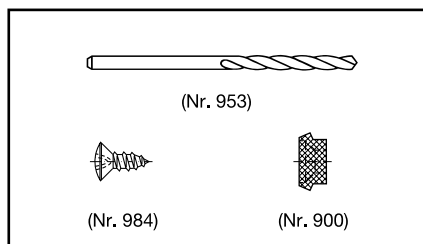

HEBGO-Bürstendichtung, Nylon-Faser

Lagerlänge 2500 mm

- 756.1** schwarz
- 757.1** schwarz

HEBGO-Befestigungs-Set "Holz" (für 1 Lagerlänge)

- 901.9** 1 Tüte: 25 Delrin-Knöpfe
25 Spanplattenschrauben, SK, 2,7 x 16 mm

Nr. 901

Dichtungsprofil Nr. 124 für Metallbau (Sanierung)

Nr. 124

HEBGO-Sanierungsprofil aus Aluminium

Lagerlänge 5250 mm (☼ = 20)

- 124.0** blank
- 124.1** farblos eloxiert
- 124.2** bronzefarbig eloxiert

Nr. 656

HEBGO-Lippendichtung, Silikon-Qualität

Rollen à 50 m

- 656.1** schwarz

Nr. 756

Nr. 757

HEBGO-Bürstendichtung, Nylon-Faser

Lagerlänge 2500 mm

- 756.1** schwarz
- 757.1** schwarz

Nr. 902

HEBGO-Befestigungs-Set "Metall" (für 1 Lagerlänge)

- 902.9** 1 Tüte: 25 Delrin-Knöpfe
- 25 Blechschrauben, LSK, 2,9 x 6,5 mm
- 1 Bohrer HSS Ø 2,4 mm