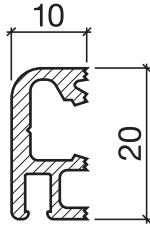

Sanierungsprofil Nr. 124 (aufgedoppelteTüre)

Schalldämmwerte siehe Seite H. 12

Nr. 124

HEBGO-Sanierungsprofil aus Aluminium

Lagerlänge 5250 mm (☼ = 20)

- 124.0** blank
- 124.1** farblos eloxiert
- 124.2** bronzefarbig eloxiert

Nr. 901

HEBGO-Befestigungs-Set "Holz" (für 1 Lagerlänge)

- 901.9** 1 Tüte: 25 Delrin-Knöpfe
25 Spanplattenschrauben, SK, 2,7 x 16 mm

Sanierungsprofil Nr. 124 (Türschwelle)

Nr. 124

HEBGO-Sanierungsprofil aus Aluminium

Lagerlänge 5250 mm (☼ = 20)

- 124.0** blank
- 124.1** farblos eloxiert
- 124.2** bronzefarbig eloxiert

Nr. 656

HEBGO-Lippendichtung, Silikon-Qualität

Rollen à 50 m

- 656.1** schwarz

Nr. 756

Nr. 757

HEBGO-Bürstendichtung, Nylon-Faser

Lagerlänge 2500 mm

- 756.1** schwarz
- 757.1** schwarz

(Nr. 981)

(Nr. 900)

HEBGO-Befestigungs-Set "Holz" (für 1 Lagerlänge)

- 901.9** 1 Tüte: 25 Delrin-Knöpfe
25 Spanplattenschrauben, SK, 2,7 x 16 mm