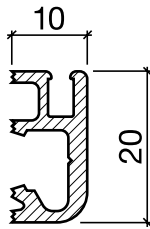

Sanierungsprofil Nr. 124 (aufgedoppelteTüre)

Schalldämmwerte siehe Seite H. 12

Nr. 124

HEBGO-Sanierungsprofil aus Aluminium

Lagerlänge 5250 mm (☼ = 20)

- 124.0** blank
- 124.1** farblos eloxiert
- 124.2** bronzefarbig eloxiert

Lagerlänge 5250 mm (☼ = 20)

- 124.0** blank
- 124.1** farblos eloxiert
- 124.2** bronzefarbig eloxiert

Nr. 656

HEBGO-Lippendichtung, Silikon-Qualität

Rollen à 50 m

- 656.1** schwarz

Nr. 756

Nr. 757

Nr. 656

HEBGO-Lippendichtung, Silikon-Qualität

Rollen à 50 m

- 656.1** schwarz

Nr. 756

Nr. 757

HEBGO-Bürstendichtung, Nylon-Faser

Lagerlänge 2500 mm