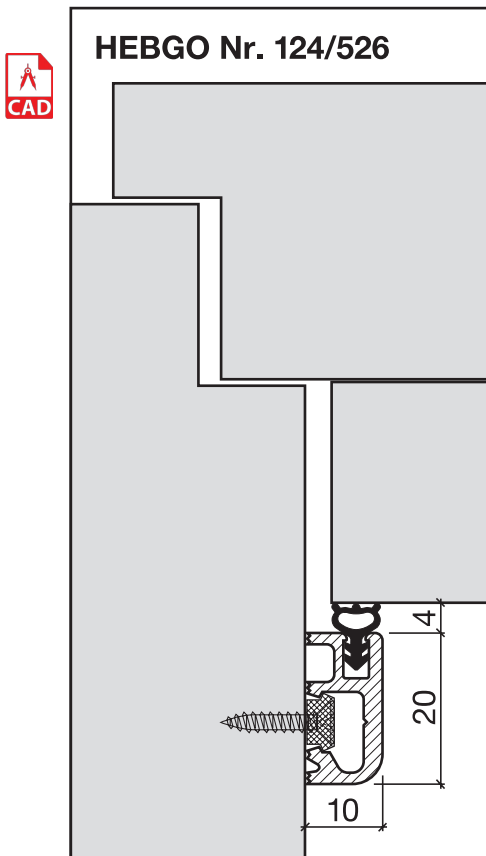

Sanierungsprofil Nr. 124 (aufgedoppelteTüre)

Schalldämmwerte siehe Seite H. 12

Nr. 124

HEBGO-Sanierungsprofil aus Aluminium

Lagerlänge 5250 mm (☼ = 20)

- 124.0** blank
- 124.1** farblos eloxiert
- 124.2** bronzefarbig eloxiert

Nr. 901

HEBGO-Befestigungs-Set "Holz" (für 1 Lagerlänge)

- 901.9** 1 Tüte: 25 Delrin-Knöpfe
25 Spanplattenschrauben, SK, 2,7 x 16 mm

Sanierungsprofil Nr. 124 (Türschwelle)

Nr. 124

HEBGO-Sanierungsprofil aus Aluminium

Lagerlänge 5250 mm (☼ = 20)

- 124.0** blank
- 124.1** farblos eloxiert
- 124.2** bronzefarbig eloxiert

Nr. 656

HEBGO-Lippendichtung, Silikon-Qualität

Rollen à 50 m

- 656.1** schwarz

Nr. 756

Nr. 757

HEBGO-Bürstendichtung, Nylon-Faser

Lagerlänge 2500 mm

- 756.1** schwarz
- 757.1** schwarz

(Nr. 981)

(Nr. 900)

HEBGO-Befestigungs-Set "Holz" (für 1 Lagerlänge)

- 901.9** 1 Tüte: 25 Delrin-Knöpfe
25 Spanplattenschrauben, SK, 2,7 x 16 mm