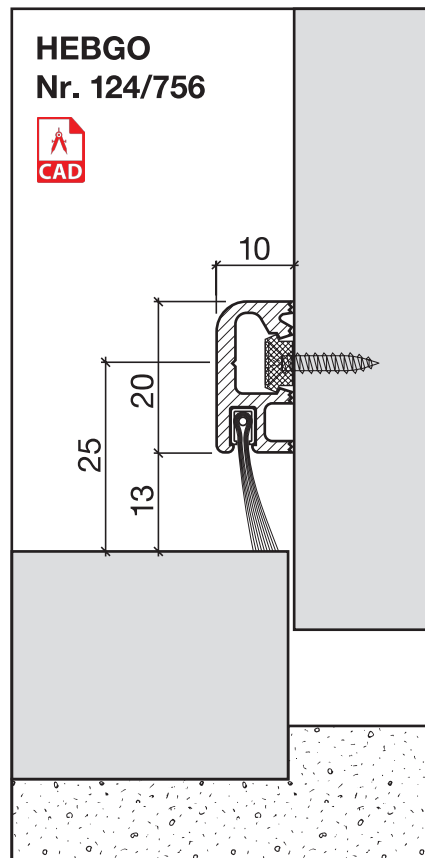

Sanierungsprofil Nr. 124 (aufgedoppelteTüre)

Schalldämmwerte siehe Seite H. 12

Nr. 124

HEBGO-Sanierungsprofil aus Aluminium

Lagerlänge 5250 mm (☼ = 20)

- 124.0** blank
- 124.1** farblos eloxiert
- 124.2** bronzefarbig eloxiert

Lagerlänge 5250 mm (☼ = 20)

- 124.0** blank
- 124.1** farblos eloxiert
- 124.2** bronzefarbig eloxiert

Nr. 656

HEBGO-Lippendichtung, Silikon-Qualität

Rollen à 50 m

- 656.1** schwarz

Nr. 756

Nr. 757

HEBGO-Bürstendichtung, Nylon-Faser

Lagerlänge 2500 mm

- 756.1** schwarz
- 757.1** schwarz

(Nr. 981)

(Nr. 900)

HEBGO-Befestigungs-Set "Holz" (für 1 Lagerlänge)

- 901.9** 1 Tüte: 25 Delrin-Knöpfe
25 Spanplattenschrauben, SK, 2,7 x 16 mm

Nr. 901

Dichtungsprofil Nr. 124 für Metallbau (Sanierung)

Nr. 124

HEBGO-Sanierungsprofil aus Aluminium

Lagerlänge 5250 mm (☼ = 20)

- 124.0** blank
- 124.1** farblos eloxiert
- 124.2** bronzefarbig eloxiert