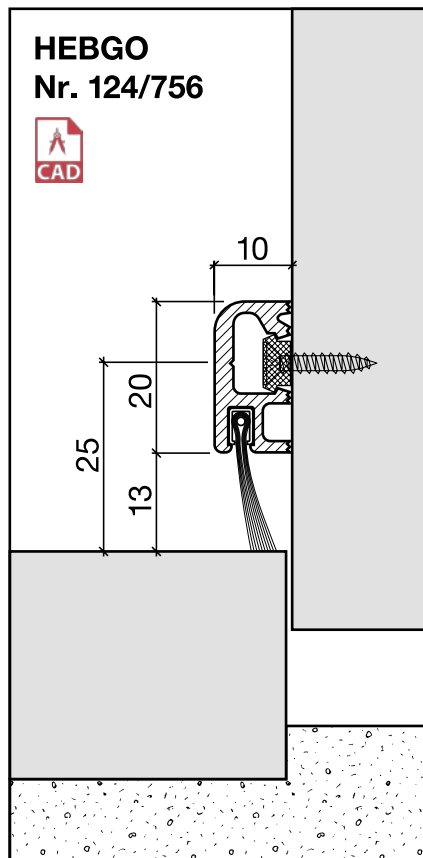

Sanierungsprofil Nr. 124 (aufgedoppelteTüre)

Schalldämmwerte siehe Seite H. 12

Nr. 124

HEBGO-Sanierungsprofil aus Aluminium

Lagerlänge 5250 mm (☼ = 20)

- 124.0** blank
- 124.1** farblos eloxiert
- 124.2** bronzefarbig eloxiert

Lagerlänge 5250 mm (☼ = 20)

- 124.0** blank
- 124.1** farblos eloxiert
- 124.2** bronzefarbig eloxiert

Nr. 656

HEBGO-Lippendichtung, Silikon-Qualität

Rollen à 50 m

- 656.1** schwarz

Nr. 756

Nr. 757

HEBGO-Bürstendichtung, Nylon-Faser

Lagerlänge 2500 mm

- 756.1** schwarz
- 757.1** schwarz

HEBGO-Befestigungs-Set "Holz" (für 1 Lagerlänge)

- 901.9** 1 Tüte: 25 Delrin-Knöpfe
25 Spanplattenschrauben, SK, 2,7 x 16 mm

Nr. 901

Dichtungsprofil Nr. 124 für Metallbau (Sanierung)

Nr. 124

HEBGO-Sanierungsprofil aus Aluminium

Lagerlänge 5250 mm (☼ = 20)

- 124.0** blank
- 124.1** farblos eloxiert
- 124.2** bronzefarbig eloxiert