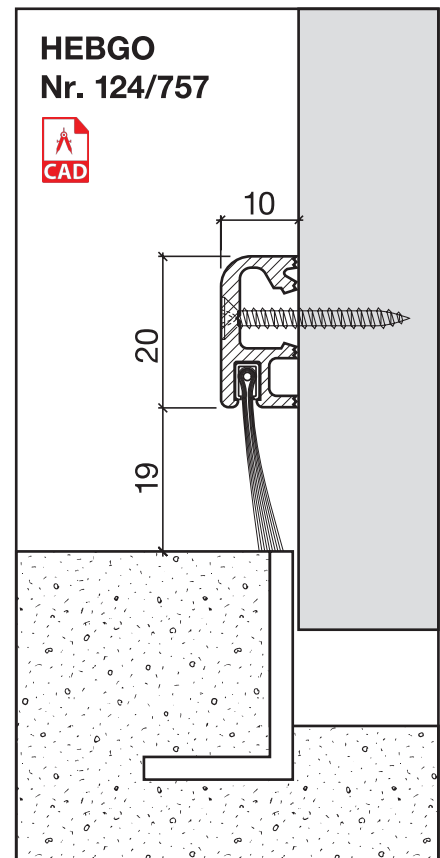

Sanierungsprofil Nr. 124 (aufgedoppelteTüre)

Schalldämmwerte siehe Seite H. 12

Nr. 124

HEBGO-Sanierungsprofil aus Aluminium

Lagerlänge 5250 mm (☼ = 20)

- 124.0** blank
- 124.1** farblos eloxiert
- 124.2** bronzefarbig eloxiert

Lagerlänge 5250 mm (☼ = 20)

- 124.0** blank
- 124.1** farblos eloxiert
- 124.2** bronzefarbig eloxiert

Nr. 656

HEBGO-Lippendichtung, Silikon-Qualität

Rollen à 50 m

- 656.1** schwarz

Nr. 756

Nr. 757

HEBGO-Bürstendichtung, Nylon-Faser

Lagerlänge 2500 mm

- 756.1** schwarz
- 757.1** schwarz

(Nr. 981)

(Nr. 900)

HEBGO-Befestigungs-Set "Holz" (für 1 Lagerlänge)

- 901.9** 1 Tüte: 25 Delrin-Knöpfe
25 Spanplattenschrauben, SK, 2,7 x 16 mm

Nr. 901

Dichtungsprofil Nr. 124 für Metallbau (Sanierung)

Nr. 124

HEBGO-Sanierungsprofil aus Aluminium

Lagerlänge 5250 mm (☼ = 20)

- 124.0** blank
- 124.1** farblos eloxiert
- 124.2** bronzefarbig eloxiert