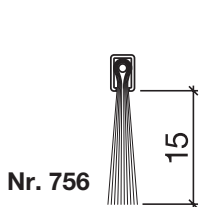

Lagerlänge 5250 mm (☼ = 20)

- 124.0** blank
- 124.1** farblos eloxiert
- 124.2** bronzefarbig eloxiert

Nr. 656

HEBGO-Lippendichtung, Silikon-Qualität

Rollen à 50 m

- 656.1** schwarz

Nr. 756

Nr. 757

HEBGO-Bürstendichtung, Nylon-Faser

Lagerlänge 2500 mm

- 756.1** schwarz
- 757.1** schwarz

(Nr. 981)

(Nr. 900)

HEBGO-Befestigungs-Set "Holz" (für 1 Lagerlänge)

- 901.9** 1 Tüte: 25 Delrin-Knöpfe
25 Spanplattenschrauben, SK, 2,7 x 16 mm

Nr. 901

Dichtungsprofil Nr. 124 für Metallbau (Sanierung)

Nr. 124

HEBGO-Sanierungsprofil aus Aluminium

Lagerlänge 5250 mm (☼ = 20)

- 124.0** blank
- 124.1** farblos eloxiert
- 124.2** bronzefarbig eloxiert

Nr. 656

HEBGO-Lippendichtung, Silikon-Qualität

Rollen à 50 m

- 656.1** schwarz

Nr. 756

Nr. 757

HEBGO-Bürstendichtung, Nylon-Faser

Lagerlänge 2500 mm