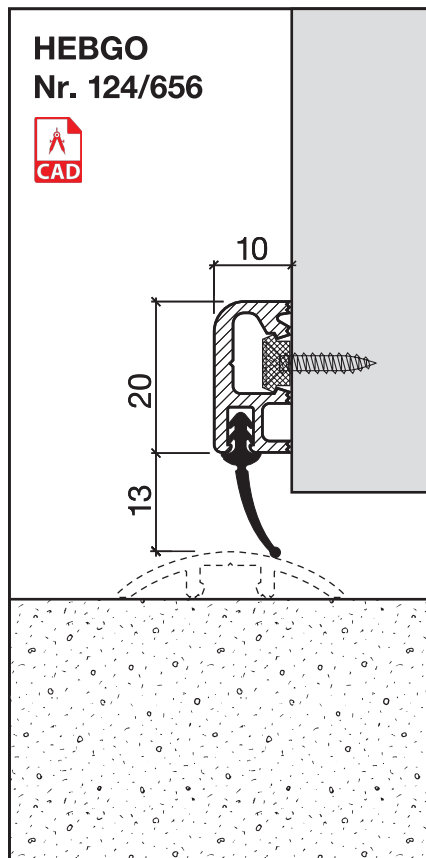

Sanierungsprofil Nr. 124 (aufgedoppelteTüre)

Schalldämmwerte siehe Seite H. 12

Nr. 124

HEBGO-Sanierungsprofil aus Aluminium

Lagerlänge 5250 mm (☼ = 20)

- 124.0** blank
- 124.1** farblos eloxiert
- 124.2** bronzefarbig eloxiert

Lagerlänge 5250 mm (☼ = 20)

- 124.0** blank
- 124.1** farblos eloxiert
- 124.2** bronzefarbig eloxiert

Nr. 656

HEBGO-Lippendichtung, Silikon-Qualität

Rollen à 50 m

- 656.1** schwarz

Nr. 756

Nr. 757

HEBGO-Bürstendichtung, Nylon-Faser

Lagerlänge 2500 mm

- 756.1** schwarz
- 757.1** schwarz

(Nr. 981)

(Nr. 900)

HEBGO-Befestigungs-Set "Holz" (für 1 Lagerlänge)

- 901.9** 1 Tüte: 25 Delrin-Knöpfe
25 Spanplattenschrauben, SK, 2,7 x 16 mm

Nr. 901

Dichtungsprofil Nr. 124 für Metallbau (Sanierung)

Nr. 124

HEBGO-Sanierungsprofil aus Aluminium

Lagerlänge 5250 mm (☼ = 20)

- 124.0** blank
- 124.1** farblos eloxiert
- 124.2** bronzefarbig eloxiert