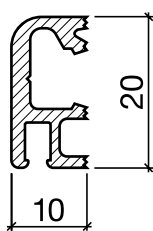

Lagerlänge 5250 mm (☼ = 20)

- 124.0** blank
- 124.1** farblos eloxiert
- 124.2** bronzefarbig eloxiert

Nr. 656

HEBGO-Lippendichtung, Silikon-Qualität

Rollen à 50 m

- 656.1** schwarz

Nr. 756

Nr. 757

HEBGO-Bürstendichtung, Nylon-Faser

Lagerlänge 2500 mm

- 756.1** schwarz
- 757.1** schwarz

HEBGO-Befestigungs-Set "Holz" (für 1 Lagerlänge)

- 901.9** 1 Tüte: 25 Delrin-Knöpfe
25 Spanplattenschrauben, SK, 2,7 x 16 mm

Nr. 901

Dichtungsprofil Nr. 124 für Metallbau (Sanierung)

Nr. 124

HEBGO-Sanierungsprofil aus Aluminium

Lagerlänge 5250 mm (☼ = 20)

- 124.0** blank
- 124.1** farblos eloxiert
- 124.2** bronzefarbig eloxiert