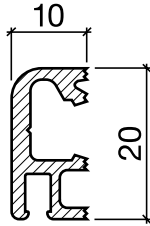

Sanierungsprofil Nr. 124 (aufgedoppelteTüre)

Schalldämmwerte siehe Seite H. 12

Nr. 124

HEBGO-Sanierungsprofil aus Aluminium

Lagerlänge 5250 mm (☼ = 20)

- 124.0** blank
- 124.1** farblos eloxiert
- 124.2** bronzefarbig eloxiert

Nr. 901

HEBGO-Befestigungs-Set "Holz" (für 1 Lagerlänge)

- 901.9** 1 Tüte: 25 Delrin-Knöpfe
25 Spanplattenschrauben, SK, 2,7 x 16 mm

Sanierungsprofil Nr. 124 (Türschwelle)

Nr. 124

HEBGO-Sanierungsprofil aus Aluminium

Lagerlänge 5250 mm (☼ = 20)

- 124.0** blank
- 124.1** farblos eloxiert
- 124.2** bronzefarbig eloxiert

Nr. 656

HEBGO-Lippendichtung, Silikon-Qualität

Rollen à 50 m

- 656.1** schwarz

Nr. 756

Nr. 757

HEBGO-Bürstendichtung, Nylon-Faser

Lagerlänge 2500 mm

- 756.1** schwarz
- 757.1** schwarz

HEBGO-Befestigungs-Set "Holz" (für 1 Lagerlänge)

- 901.9** 1 Tüte: 25 Delrin-Knöpfe
25 Spanplattenschrauben, SK, 2,7 x 16 mm