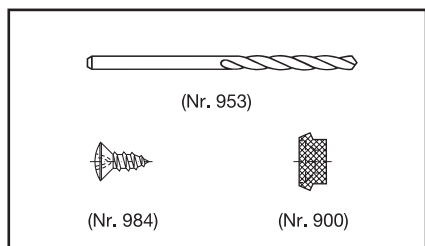

HEBGO-Bürstendichtung, Nylon-Faser

Lagerlänge 2500 mm

- 756.1** schwarz
- 757.1** schwarz

(Nr. 981)

(Nr. 900)

HEBGO-Befestigungs-Set "Holz" (für 1 Lagerlänge)

- 901.9** 1 Tüte: 25 Delrin-Knöpfe
25 Spanplattenschrauben, SK, 2,7 x 16 mm

Nr. 901

Dichtungsprofil Nr. 124 für Metallbau (Sanierung)

Nr. 124

HEBGO-Sanierungsprofil aus Aluminium

Lagerlänge 5250 mm (☼ = 20)

- 124.0** blank
- 124.1** farblos eloxiert
- 124.2** bronzefarbig eloxiert

Nr. 656

HEBGO-Lippendichtung, Silikon-Qualität

Rollen à 50 m

- 656.1** schwarz

Nr. 756

Nr. 757

HEBGO-Bürstendichtung, Nylon-Faser

Lagerlänge 2500 mm

- 756.1** schwarz
- 757.1** schwarz

Nr. 902

HEBGO-Befestigungs-Set "Metall" (für 1 Lagerlänge)

- 902.9** 1 Tüte: 25 Delrin-Knöpfe
- 25 Blechschrauben, LSK, 2,9 x 6,5 mm
- 1 Bohrer HSS Ø 2,4 mm