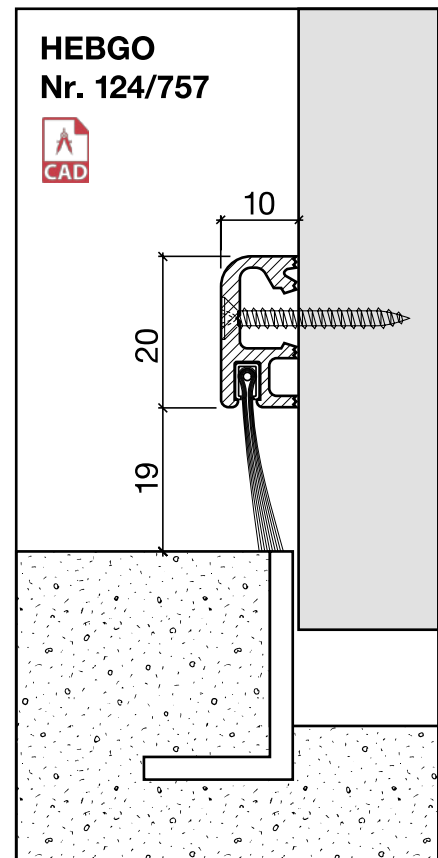

Sanierungsprofil Nr. 124 (aufgedoppelteTüre)

Schalldämmwerte siehe Seite H. 12

Nr. 124

HEBGO-Sanierungsprofil aus Aluminium

Lagerlänge 5250 mm (☼ = 20)

- 124.0** blank
- 124.1** farblos eloxiert
- 124.2** bronzefarbig eloxiert

Lagerlänge 5250 mm (☼ = 20)

- 124.0** blank
- 124.1** farblos eloxiert
- 124.2** bronzefarbig eloxiert

Nr. 656

HEBGO-Lippendichtung, Silikon-Qualität

Rollen à 50 m

- 656.1** schwarz

Nr. 756

Nr. 757

HEBGO-Bürstendichtung, Nylon-Faser

Lagerlänge 2500 mm

- 756.1** schwarz
- 757.1** schwarz

HEBGO-Befestigungs-Set "Holz" (für 1 Lagerlänge)

- 901.9** 1 Tüte: 25 Delrin-Knöpfe
25 Spanplattenschrauben, SK, 2,7 x 16 mm

Nr. 901

Dichtungsprofil Nr. 124 für Metallbau (Sanierung)

Nr. 124

HEBGO-Sanierungsprofil aus Aluminium

Lagerlänge 5250 mm (☼ = 20)

- 124.0** blank
- 124.1** farblos eloxiert
- 124.2** bronzefarbig eloxiert