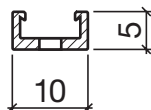

Profil d'étanchéité No 127 (portes/fenêtres)

No 127

Profil d'appui HEBGO en aluminium

avec perforation 2,9 mm, tous les 150 mm

longueur de fabrication 5250 mm (☼ = 50)

- 127.0 brut
- 127.1 éloxé incolore
- 127.2 éloxé couleur bronze

No 627

Joint à lèvres HEBGO, qualité TPE

en rouleaux de 50 m

- 627.1 noir