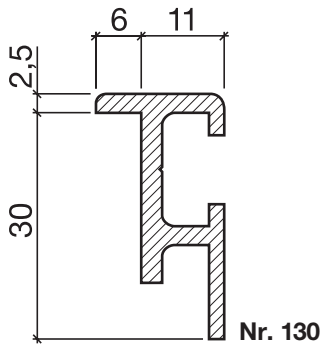

# Schwelldichtung Nr. 130

## HEBGO-Schwellenprofil aus Aluminium

Lagerlänge 5250 mm (☼ = 10)

- 130.0** blank
- 130.1** farblos eloxiert
- 130.2** bronzefarbig eloxiert

Nr. 510

## HEBGO-Hohlkammerdichtung, TPE-Qualität

Rollen à 50 m

- 510.1** schwarz

Nr. 610

## HEBGO-Lippendichtung, TPE-Qualität

Rollen à 50 m

- 610.1** schwarz