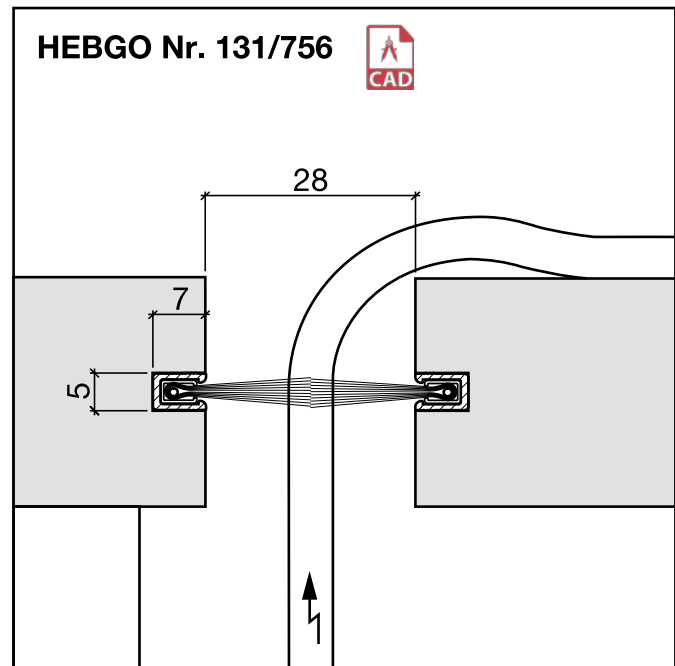

## HEBGO-Halteprofil aus Aluminium

Lagerlänge 5250 mm (☼ = 50)

131.0 blank

Nr. 656

## HEBGO-Lippendichtung, Silikon-Qualität

Rollen à 50 m

656.1 schwarz

Nr. 756

## HEBGO-Bürstendichtung, Nylon-Faser

Lagerlänge 2500 mm

756.1 schwarz