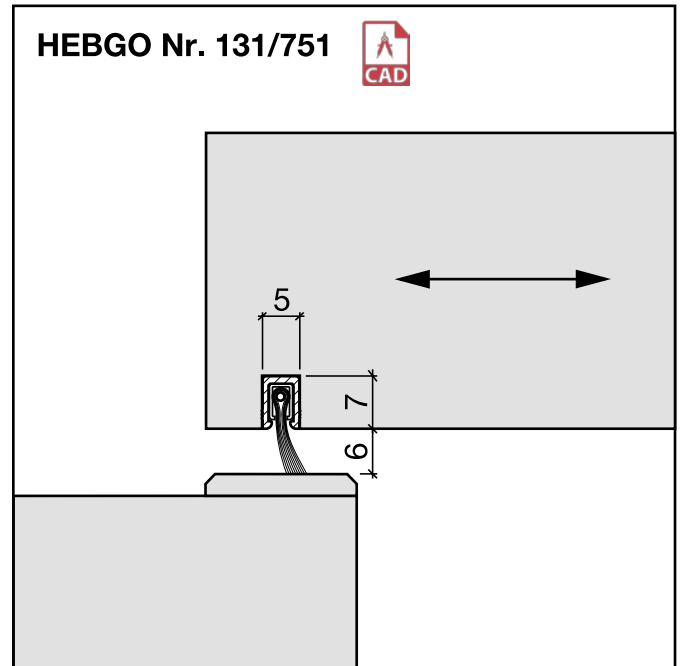

## HEBGO-Halteprofil aus Aluminium

Lagerlänge 5250 mm (☼ = 50)

**131.0** blank

Nr. 657

## HEBGO-Lippendichtung, Silikon-Qualität

Rollen à 50 m

**657.1** schwarz

Nr. 751

## HEBGO-Bürstendichtung, Nylon-Faser

Lagerlänge 2500 mm

**751.1** schwarz