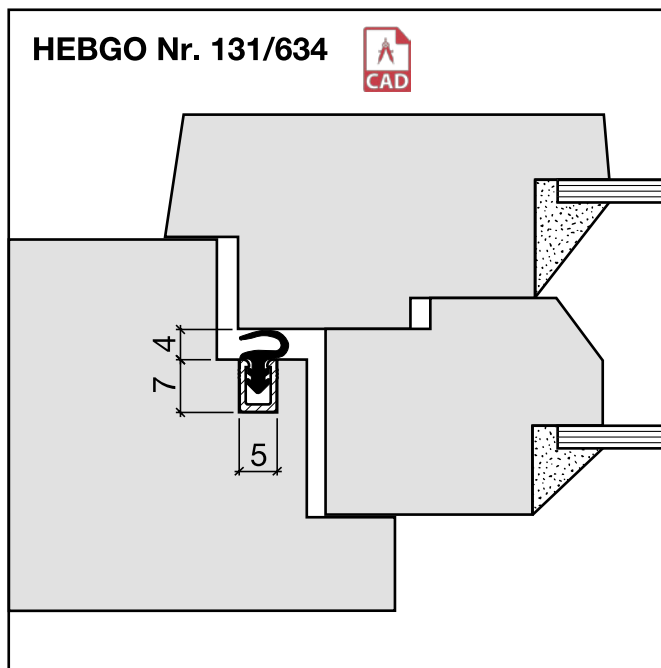

Dichtungsprofil Nr. 131 (Türen/Fenster)

HEBGO-Halteprofil aus Aluminium

Lagerlänge 5250 mm (☼ = 50)

131.0 blank

HEBGO-Hohlkammerdichtung, Silikon-Qualität

Rollen à 50 m

Kleinpackungen à 7 m

526.1 schwarz
526.2 braun
526.7 grau
526.9 weiss

526.1k schwarz
526.2k braun
526.7k grau
526.9k weiss

HEBGO-Lippendichtung, Silikon-Qualität

Rollen à 50 m

Kleinpackungen à 7 m

634.1 schwarz
634.2 braun
634.7 grau
634.9 weiss

634.1k schwarz
634.9k weiss