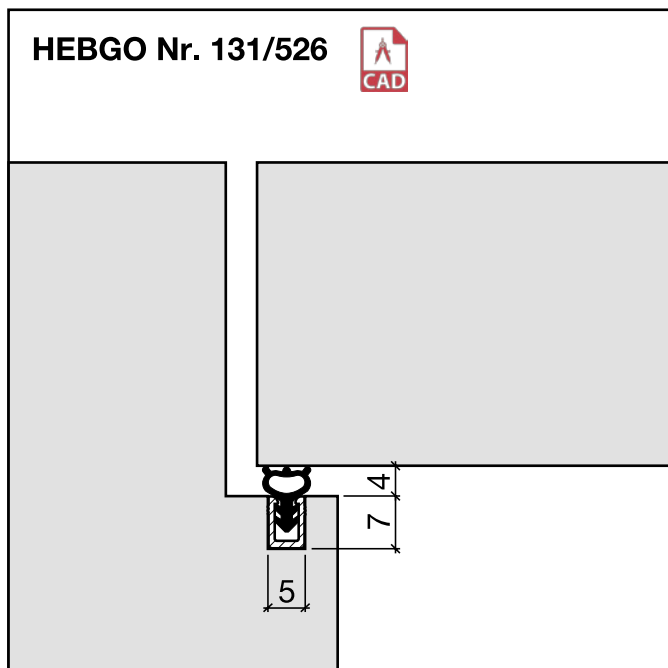

Dichtungsprofil Nr. 131 (Türen/Fenster)

HEBGO-Halteprofil aus Aluminium

Lagerlänge 5250 mm (☼ = 50)

131.0 blank

HEBGO-Hohlkammerdichtung, Silikon-Qualität

Rollen à 50 m

Kleinpackungen à 7 m

526.1 schwarz
526.2 braun
526.7 grau
526.9 weiss

526.1k schwarz
526.2k braun
526.7k grau
526.9k weiss

HEBGO-Lippendichtung, Silikon-Qualität

Rollen à 50 m

Kleinpackungen à 7 m

634.1 schwarz
634.2 braun
634.7 grau
634.9 weiss

634.1k schwarz
634.9k weiss