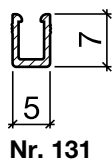

## HEBGO-Halteprofil aus Aluminium

Lagerlänge 5250 mm (☼ = 50)

**131.0** blank