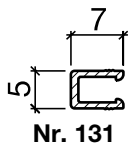

Dichtungsprofil Nr. 131 (Büromöbel)

Nr. 131

HEBGO-Halteprofil aus Aluminium

Lagerlänge 5250 mm (☼ = 50)

131.0 blank