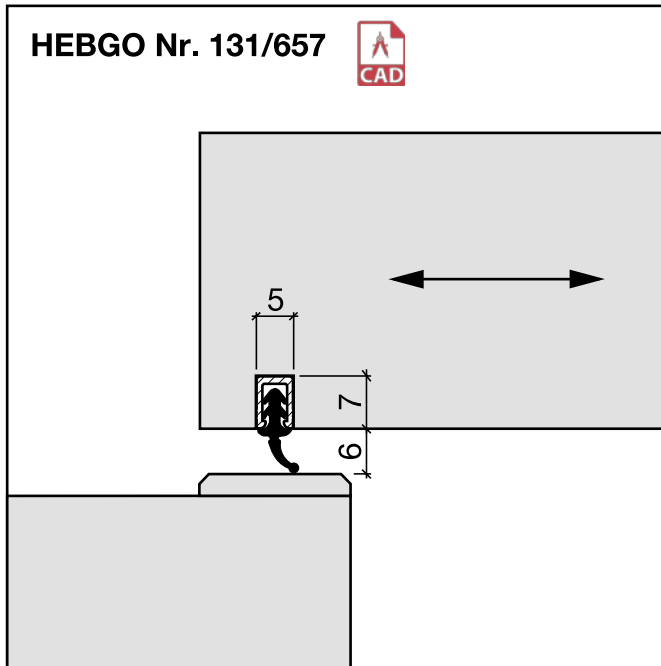

## HEBGO-Halteprofil aus Aluminium

Lagerlänge 5250 mm (☼ = 50)

**131.0** blank

Nr. 657

## HEBGO-Lippendichtung, Silikon-Qualität

Rollen à 50 m

**657.1** schwarz

Nr. 751

## HEBGO-Bürstendichtung, Nylon-Faser

Lagerlänge 2500 mm

**751.1** schwarz