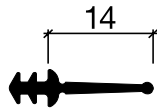

## HEBGO-Bürstendichtung, Nylon-Faser

Lagerlänge 2500 mm

**751.1** schwarz

## HEBGO-Halteprofil aus Aluminium

Lagerlänge 5250 mm (☼ = 50)

131.0 blank

Nr. 656