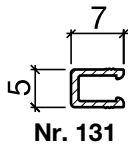

Dichtungsprofil Nr. 131 (Pendeltüren)