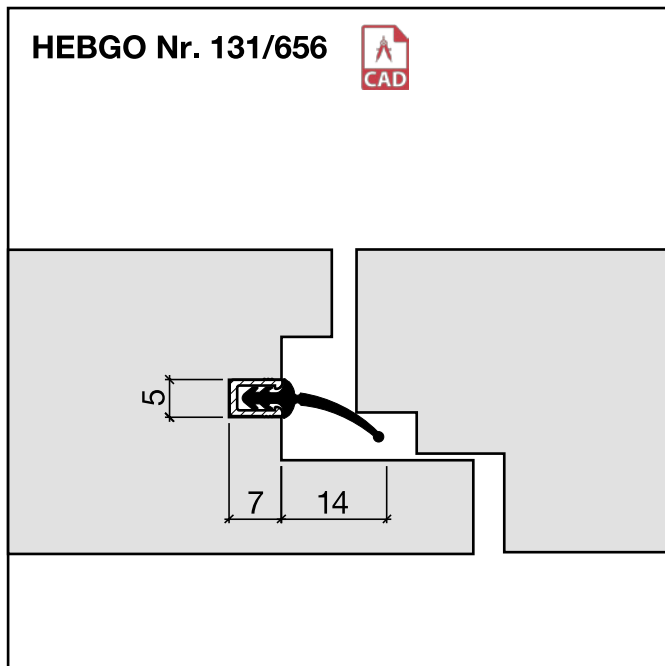

## HEBGO-Halteprofil aus Aluminium

Lagerlänge 5250 mm (☼ = 50)

131.0 blank

Nr. 656

## HEBGO-Bürstendichtung, Nylon-Faser

Lagerlänge 2500 mm

756.1 schwarz