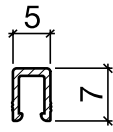

Dichtungsprofil Nr. 131 (Schiebetüren)

Nr. 131

HEBGO-Halteprofil aus Aluminium

Lagerlänge 5250 mm (☼ = 50)

131.0 blank