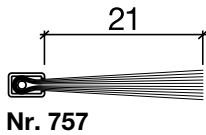

## HEBGO-Bürstendichtung, Nylon-Faser

Lagerlänge 2500 mm

756.1 schwarz

## HEBGO-Halteprofil aus Aluminium

Lagerlänge 5250 mm (☼ = 50)

**131.0** blank