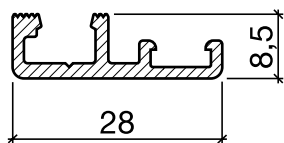

Dichtungsprofil Nr. 147 für Metallbau (Sanierung)

Nr. 147

Nr. 627

HEBGO-Sanierungsprofil aus Aluminium

Lagerlänge 5250 mm (☼ = 20)

147.0 blank

HEBGO-Lippendichtung, TPE-Qualität

Rollen à 50 m

627.1 schwarz

HEBGO-Befestigungs-Set "Metall" (für 1 Lagerlänge)

902.9 1 Tüte: 25 Delrin-Knöpfe
25 Blechschrauben, LSK, 2,9 x 6,5 mm
1 Bohrer HSS Ø 2,4 mm

Nr. 902