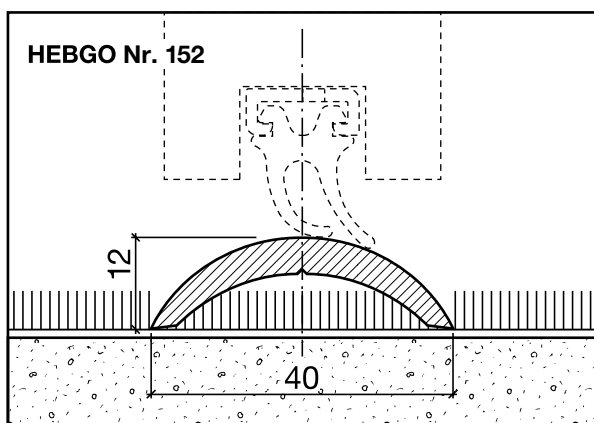

Schwelldichtungen Nr. 150 + 151 + 152 + 154 (Halbrundprofile)

HEBGO-Halbrundprofil aus Aluminium
Lagerlänge 5250 mm (☼ = 10)

- 150.0** blank
- 150.1** farblos eloxiert
- 150.2** bronzefarbig eloxiert

HEBGO-Halbrundprofil aus Aluminium
Lagerlänge 5250 mm (☼ = 10)

- 151.0** blank
- 151.1** farblos eloxiert
- 151.2** bronzefarbig eloxiert

HEBGO-Halbrundprofil aus Aluminium
Lagerlänge 5250 mm (☼ = 10)

- 152.0** blank
- 152.1** farblos eloxiert
- 152.2** bronzefarbig eloxiert

HEBGO-Halbrundprofil aus Aluminium
Lagerlänge 5250 mm (☼ = 10)

- 154.0** blank
- 154.1** farblos eloxiert
- 154.2** bronzefarbig eloxiert