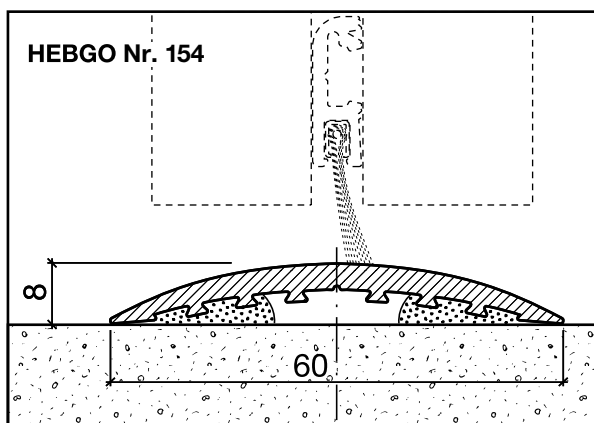

Schwelldichtungen Nr. 150 + 151 + 152 + 154 (Halbrundprofile)

HEBGO-Halbrundprofil aus Aluminium
Lagerlänge 5250 mm (☼ = 10)

- 150.0** blank
- 150.1** farblos eloxiert
- 150.2** bronzefarbig eloxiert

HEBGO-Halbrundprofil aus Aluminium
Lagerlänge 5250 mm (☼ = 10)

- 151.0** blank
- 151.1** farblos eloxiert
- 151.2** bronzefarbig eloxiert

HEBGO-Halbrundprofil aus Aluminium
Lagerlänge 5250 mm (☼ = 10)

- 152.0** blank
- 152.1** farblos eloxiert
- 152.2** bronzefarbig eloxiert

HEBGO-Halbrundprofil aus Aluminium
Lagerlänge 5250 mm (☼ = 10)

- 154.0** blank
- 154.1** farblos eloxiert
- 154.2** bronzefarbig eloxiert