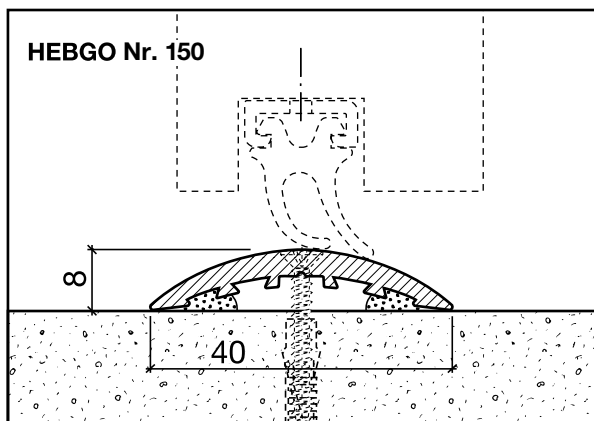

Schwelldichtungen Nr. 150 + 151 + 152 + 154 (Halbrundprofile)

HEBGO-Halbrundprofil aus Aluminium
Lagerlänge 5250 mm (☼ = 10)

- 150.0** blank
- 150.1** farblos eloxiert
- 150.2** bronzefarbig eloxiert

HEBGO-Halbrundprofil aus Aluminium
Lagerlänge 5250 mm (☼ = 10)

- 151.0** blank
- 151.1** farblos eloxiert
- 151.2** bronzefarbig eloxiert

HEBGO-Halbrundprofil aus Aluminium
Lagerlänge 5250 mm (☼ = 10)

- 152.0** blank
- 152.1** farblos eloxiert
- 152.2** bronzefarbig eloxiert

HEBGO-Halbrundprofil aus Aluminium
Lagerlänge 5250 mm (☼ = 10)

- 154.0** blank
- 154.1** farblos eloxiert
- 154.2** bronzefarbig eloxiert