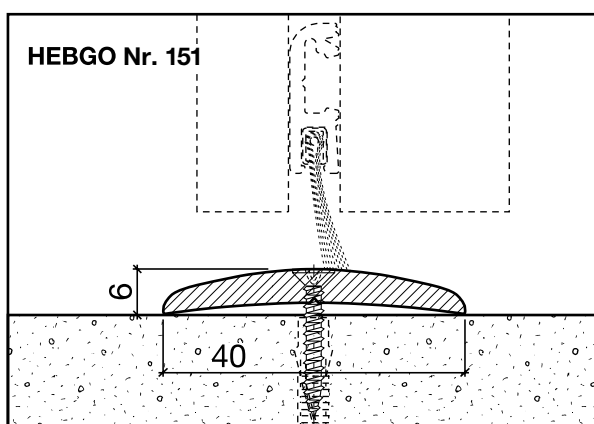

Schwelldichtungen Nr. 150 + 151 + 152 + 154 (Halbrundprofile)

HEBGO-Halbrundprofil aus Aluminium
Lagerlänge 5250 mm (☼ = 10)

- 150.0** blank
- 150.1** farblos eloxiert
- 150.2** bronzefarbig eloxiert

HEBGO-Halbrundprofil aus Aluminium
Lagerlänge 5250 mm (☼ = 10)

- 151.0** blank
- 151.1** farblos eloxiert
- 151.2** bronzefarbig eloxiert

HEBGO-Halbrundprofil aus Aluminium
Lagerlänge 5250 mm (☼ = 10)

- 152.0** blank
- 152.1** farblos eloxiert
- 152.2** bronzefarbig eloxiert

HEBGO-Halbrundprofil aus Aluminium
Lagerlänge 5250 mm (☼ = 10)

- 154.0** blank
- 154.1** farblos eloxiert
- 154.2** bronzefarbig eloxiert