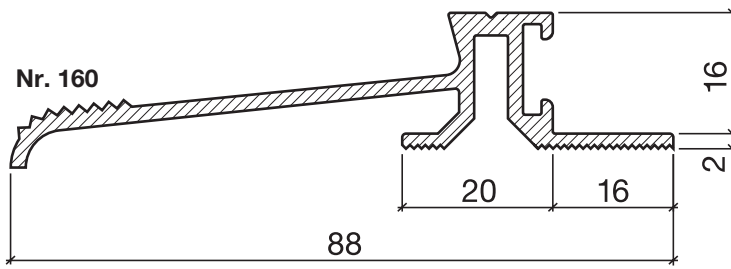

# Schwellenprofil Nr. 160

## HEBGO-Schwellenprofil aus Aluminium

Lagerlänge 5250 mm (☼ = 5 + 20)

- 160.0** blank
- 160.1** farblos eloxiert
- 160.2** bronzefarbig eloxiert

Nr. 520

## HEBGO-Hohlkammerdichtung, TPE-Qualität

Rollen à 50 m

- 520.1** schwarz

Nr. 620

## HEBGO-Lippendichtung, TPE-Qualität

Rollen à 50 m

- 620.1** schwarz
- 620.2** braun